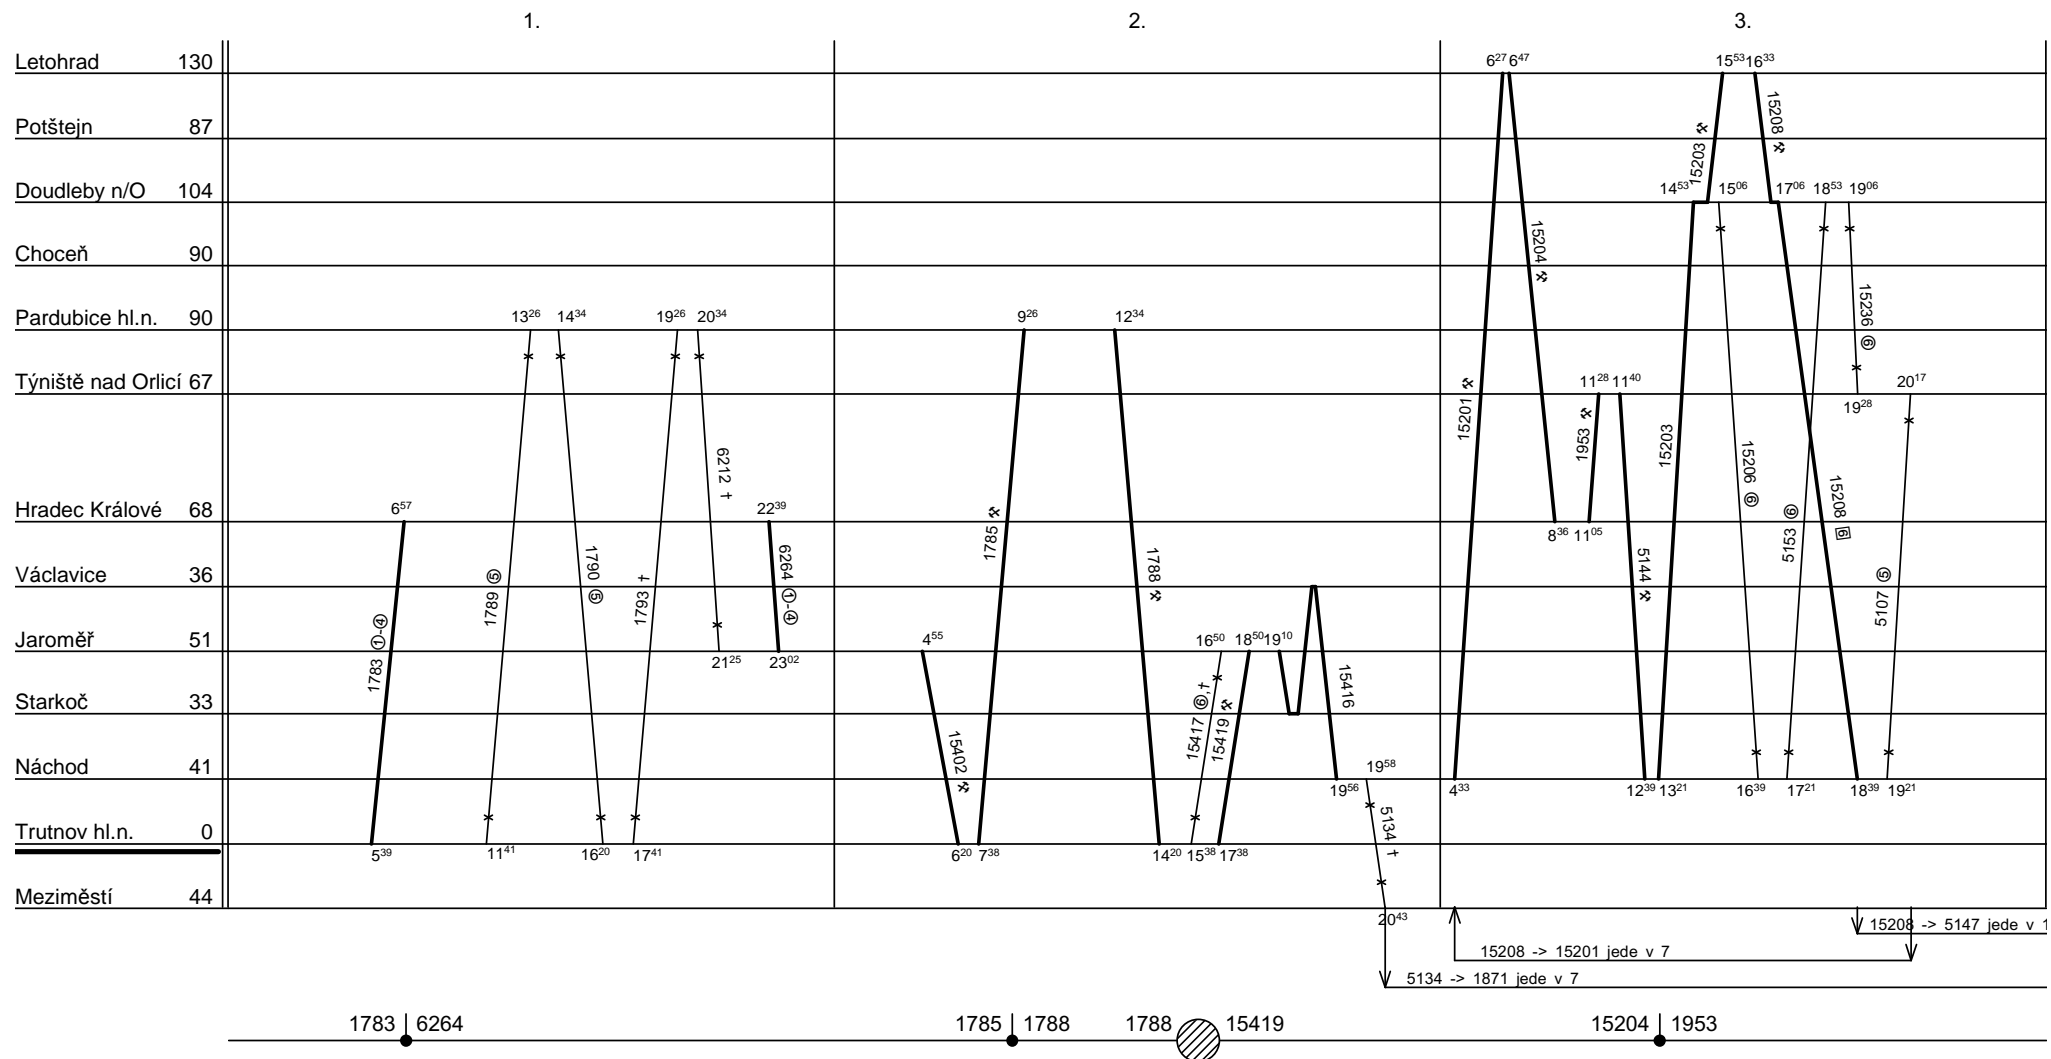

Depo kolejových vozidel : **ČESKÁ TŘEBOVÁ**

List číslo : **281**

Domovská stanice souprav : **Trutnov**

Platí od : **01.04. 2012**

Domovská stanice : **Trutnov**

Platí do : **08.12. 2012**

Číslo oběhu : **073**

Druh vlaků :

Řazení soupravy :	%	%	%	%	%
Oběh celkem :	%	%	%	%	%

Denní běh soupravy : % km
 Denní průměr soupravových jízd : % km
 Zpracovatel : **Jan Mikula 725266030**

Depo kolejových vozidel : **ČESKÁ TŘEBOVÁ**

Domovská stanice souprav : **Trutnov**

Domovská stanice : **Trutnov**

Číslo oběhu : **073**

List číslo : **282**

Platí od : **01.04. 2012**

Platí do : **08.12. 2012**

Druh vlaků :

Řazení soupravy :	Bdtn757			
Oběh celkem :	5xBdtn757			

Denní běh soupravy : **256 / 0** km
Denní průměr soupravových jízd : **9** km

Zpracovatel :
Jan Mikula 725266030