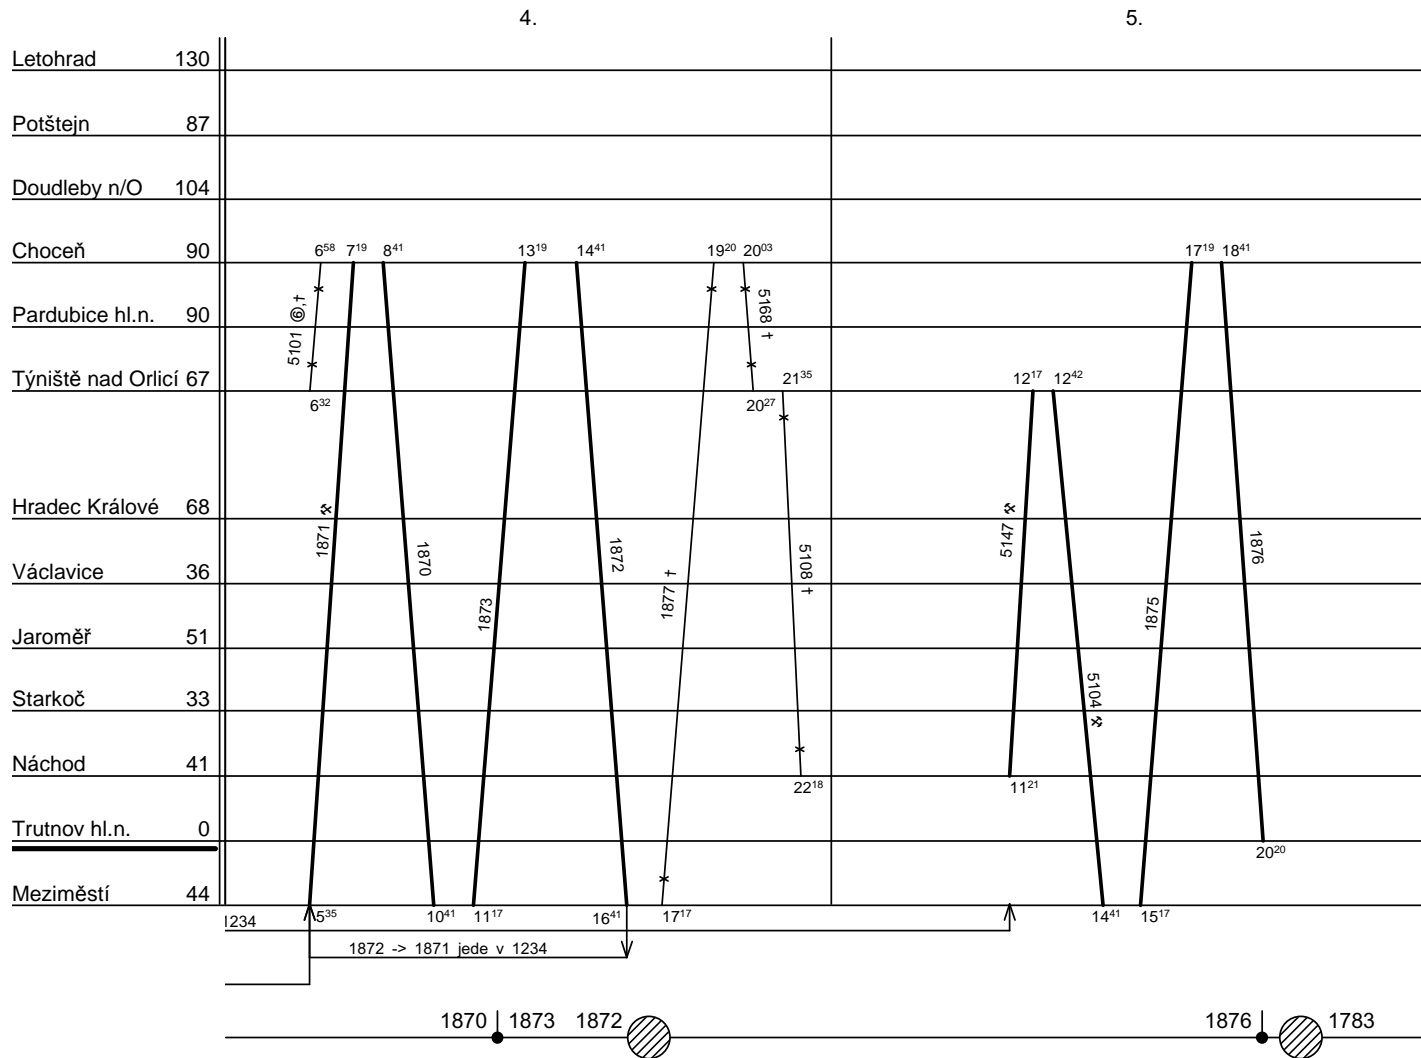

Druh vlaků :

Řazení soupravy :	%	%	%	%	%
Oběh celkem :	%	%	%	%	%

Denní běh soupravy : % km
 Denní průměr soupravových jízd : % km
 Zpracovatel : **Jan Mikula 725266030**

Depo kolejových vozidel : **ČESKÁ TŘEBOVÁ**

Domovská stanice souprav : **Trutnov**

Domovská stanice : **Trutnov**

Číslo oběhu : **073**

List číslo : **282**

Platí od : **01.04. 2012**

Platí do : **08.12. 2012**

Druh vlaků :

Řazení soupravy :	Bdtn757			
Oběh celkem :	5xBdtn757			

Denní běh soupravy : **256 / 0** km
Denní průměr soupravových jízd : **9** km

Zpracovatel :
Jan Mikula 725266030