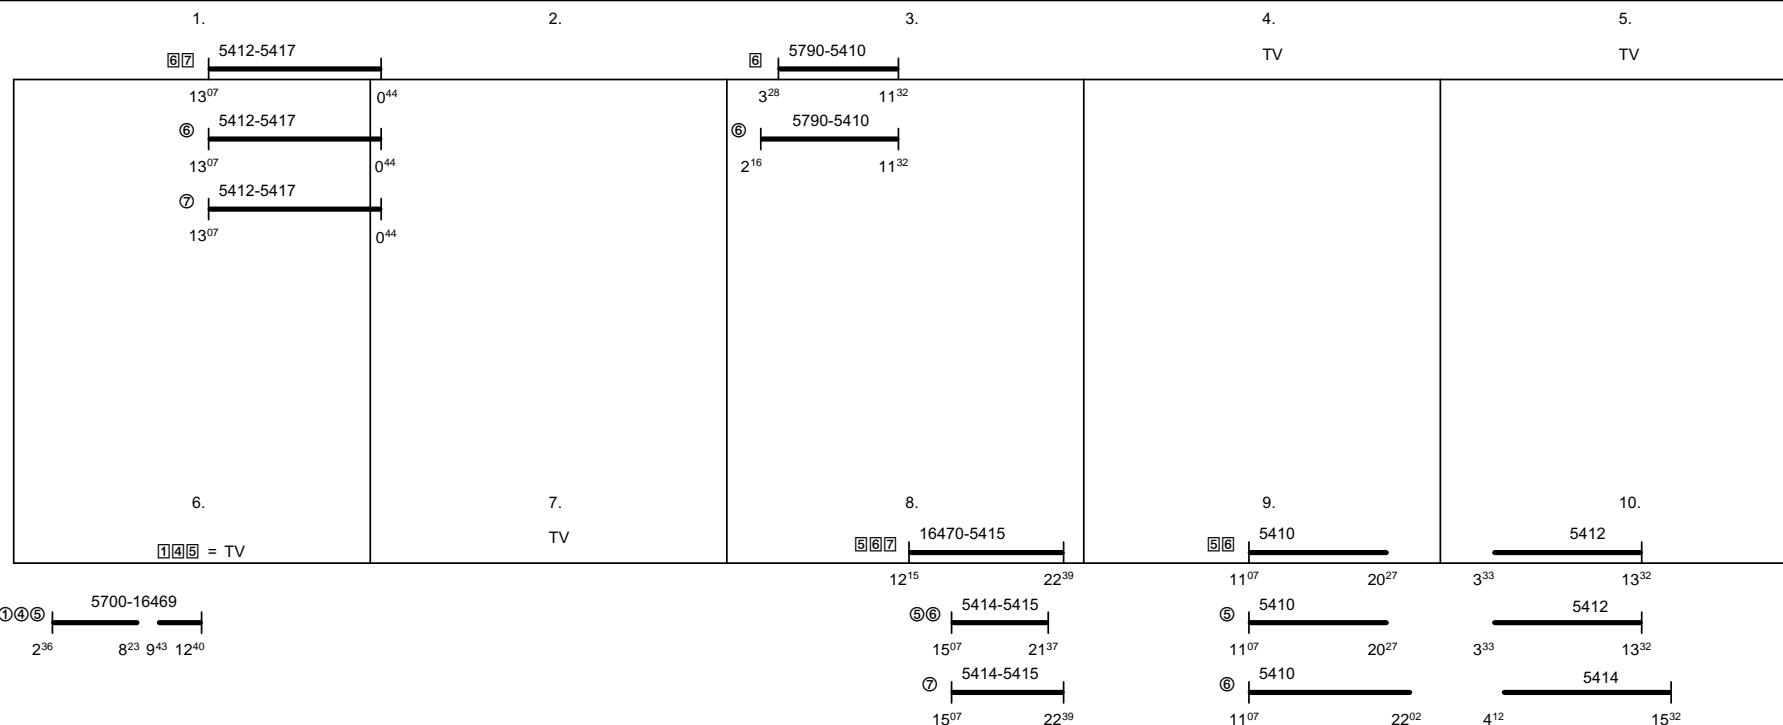

Odbor kolejových vozidel

Depo kolejových vozidel : ČESKÁ TŘEBOVÁ

Provozní jednotka : Liberec

List číslo : 258

Platí od : 28.04. 2012

Oprava číslo :

Nahrazuje : -

Poznámky : PP Stará Paka

Druh vlaků : Os, Sv

Turnusová skupina : 895

Vozidlo řady : -

počet : -

Průměrný denní běh vozidla : -/ - km

Zpracovatel :

Vrchní přednost DKV :

Potřeba strojvedoucích : 10.3

Denní průměr prázdných jízd : - km

Šedek Michal 725034687

Ing.Slezák Jiří