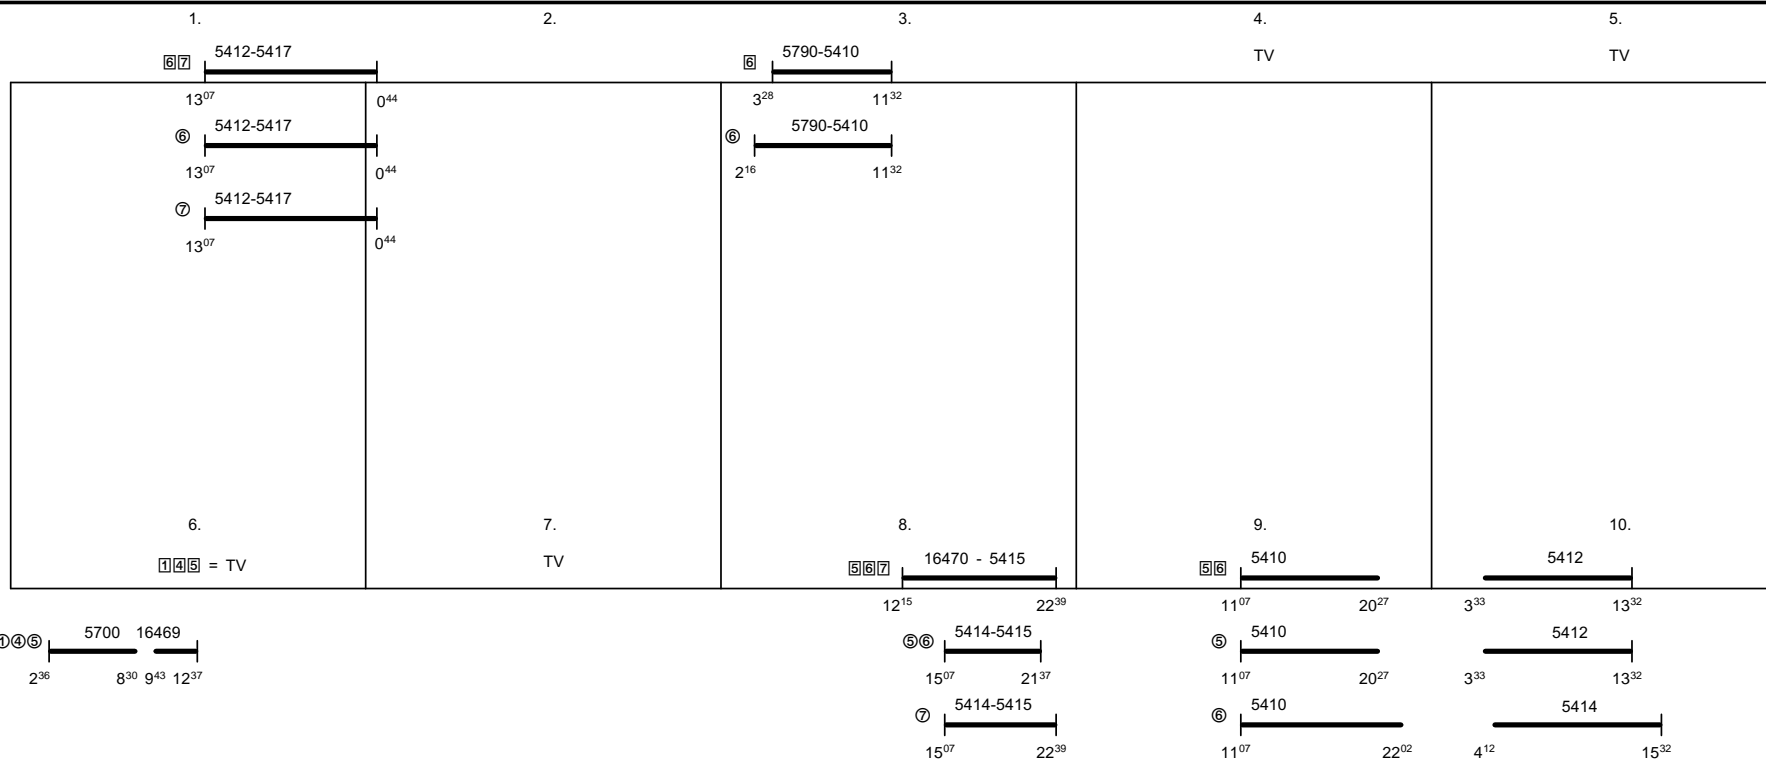

Odbor kolejových vozidel

Depo kolejových vozidel : ČESKÁ TŘEBOVÁ

Provozní jednotka : Trutnov

List číslo : 257

Platí od : 11.12. 2011

Oprava číslo :

Nahrazuje : -

Poznámky : PP Stará Paka

Druh vlaků : Os, Sv

Turnusová skupina : 895

Vozidlo řady : -

počet : -

Průměrný denní běh vozidla : -/ km

Zpracovatel :

Vrchní přednosta DKV :

Potřeba strojvedoucích : 10.3

Denní průměr prázdných jízd : - km

Šedek Michal 725034687

Ing.Slezák Jiří