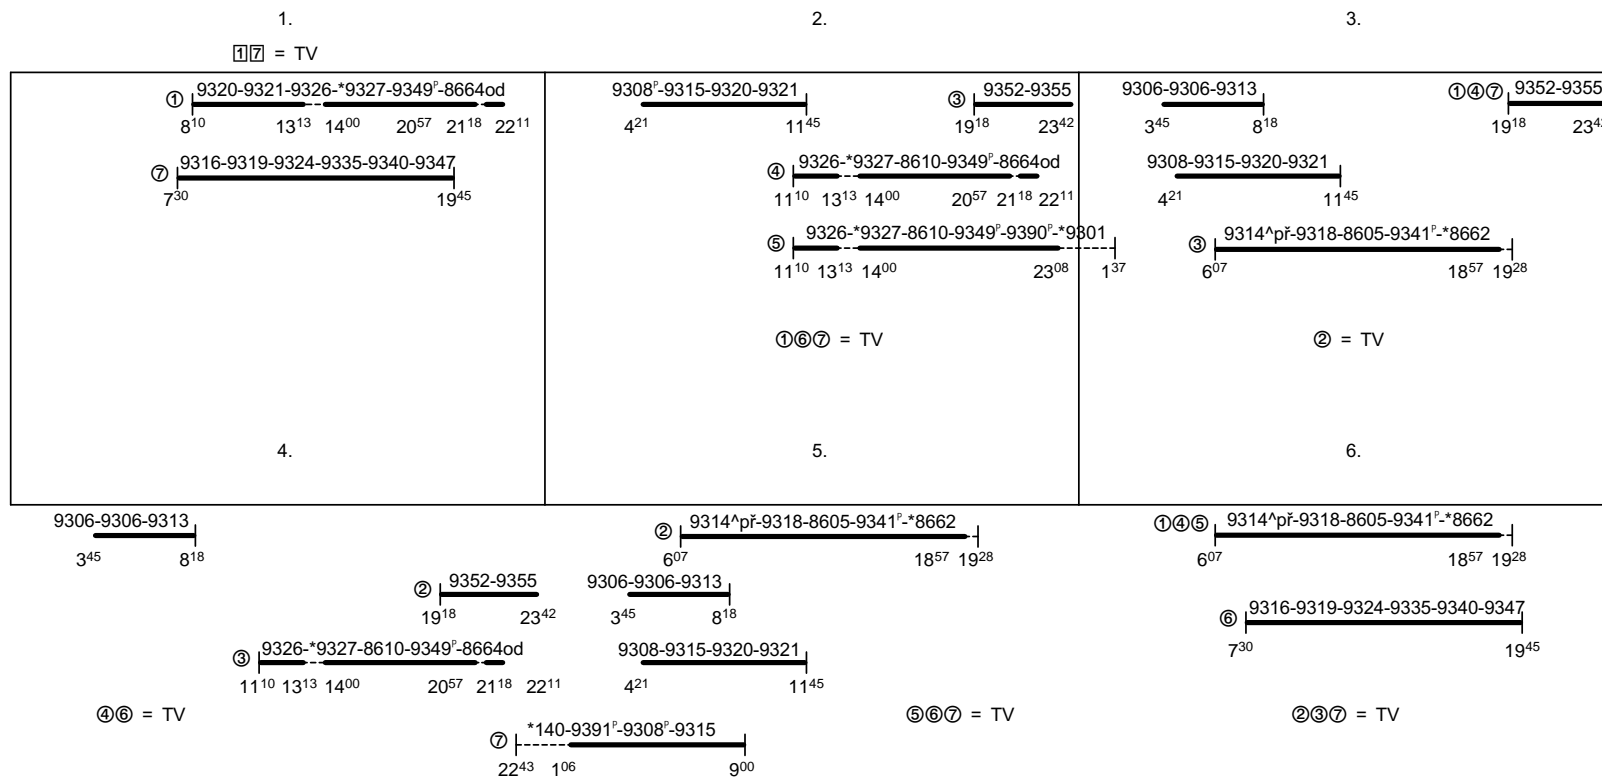

Odbor kolejových vozidel

Depo kolejových vozidel : ČESKÁ TŘEBOVÁ

Provozní jednotka : Pardubice

List číslo : 074

Platí od : 11.12.2011

Oprava číslo :

Nahrazuje : -

Poznámky :

Druh vlaků : Os,Sv

Turnusová skupina : 451

Všechny nástupy a konce směn na místnosti v ŽST Kolín

Všechny vlaky oběh 441 Praha ONJ

Vozidlo řady : -	počet : -	Průměrný denní běh vozidla : -/ -	km	Zpracovatel :	Vrchní přednostka DKV :
Potřeba strojvedoucích : 6.1		Denní průměr prázdných jízd : -	km	Šetina M. 725 266 026	Ing. Jiří Slezák