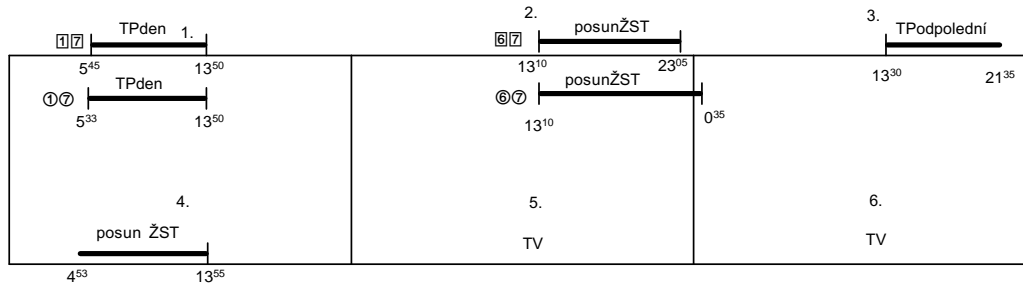

Odbor kolejových vozidel

Depo kolejových vozidel : ČESKÁ TŘEBOVÁ

Provozní jednotka : Liberec

List číslo : 080

Platí od : 11.12.2012

Oprava číslo :

Nahrazuje : -

Poznámky : platí do 13.4.

Druh vlaků : posun ŽST, depo

Turnusová skupina : 730

Vozidlo řady: - počet: -
Potřeba strojvedoucích: 7.0

Průměrný denní běh vozidla : -/- km
Denní průměr prázdných jízd : - km

Zpracovatel : Šedek Michal 725034687