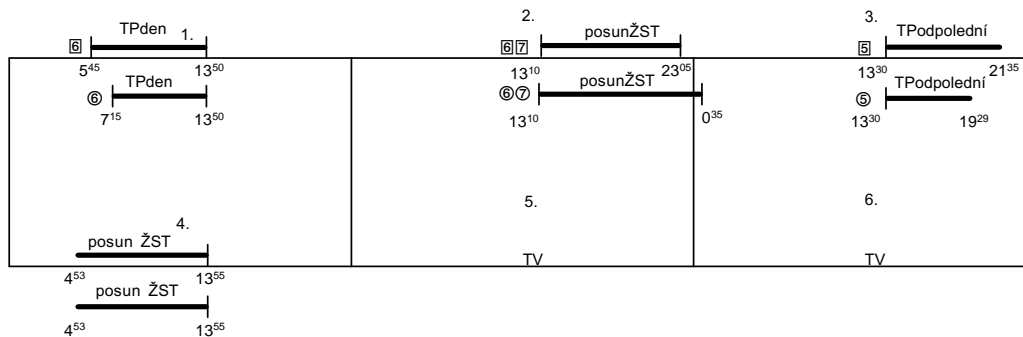

Vozidlo řady: - počet: -
Potřeba strojvedoucích: 6.9

Průměrný denní běh vozidla : -/- km
Denní průměr prázdných jízd : - km

Zpracovatel : Šedek Michal 725034687

Vrchní přednosta DKV : Ing.Slezák Jiří