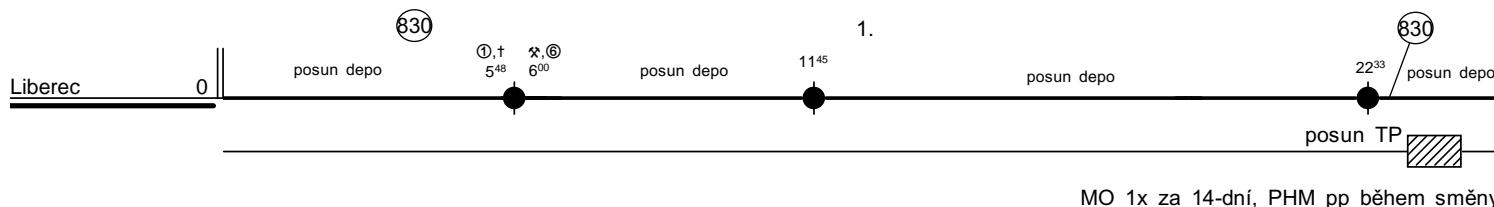

Druh vlaků : posun

Turnusová skupina : 730

Vozidlo řady: - počet: -
Potřeba strojvedoucích: -

Průměrný denní běh vozidla : 0 / 95 km

Denní průměr prázdných jízd : - km

Zpracovatel : Šedek Michal 725034687

Vrchní přednosta DKV : Ing.Slezák Jiří

Poznámky : Posun depo, personálně vede TS 730

Druh vlaků : posun

Turnusová skupina : 731

Vozidlo řady: 799 počet: 1
Potřeba strojvedoucích: -

Průměrný denní běh vozidla : 0 / 20 km

Denní průměr prázdných jízd : - km