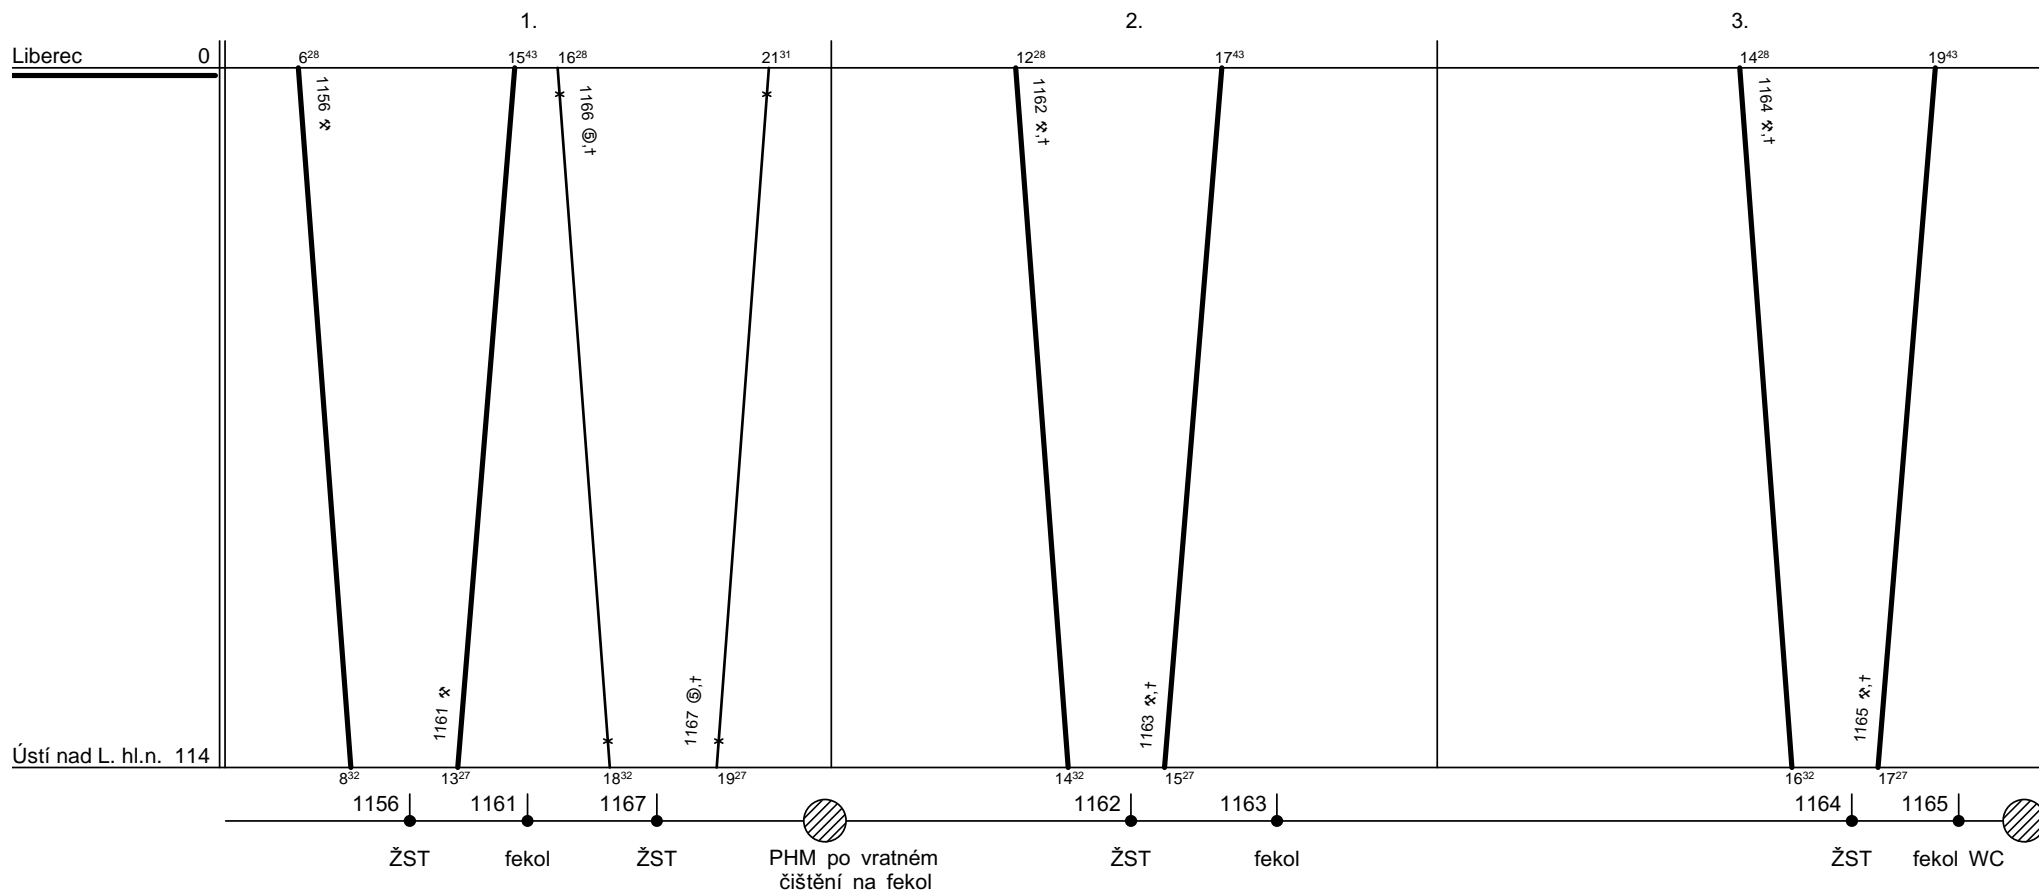

Depo kolejových vozidel : **ČESKÁ TŘEBOVÁ**

Domovská stanice souprav : **Liberec**

Domovská stanice : **Liberec**

Číslo oběhu : **031**

List číslo : **271**

Platí od : **11.12. 2011**

Platí do : **30.04.2012**

Druh vlaků : **R**

Při odstavení >120' připojit na 230V/16A. El.kabel z výbavy vlastní jednotky.

Řazení soupravy :	054			
Oběh celkem :	3x054			

Denní běh soupravy : **203 / 0** km

Denní průměr soupravových jízd : - km