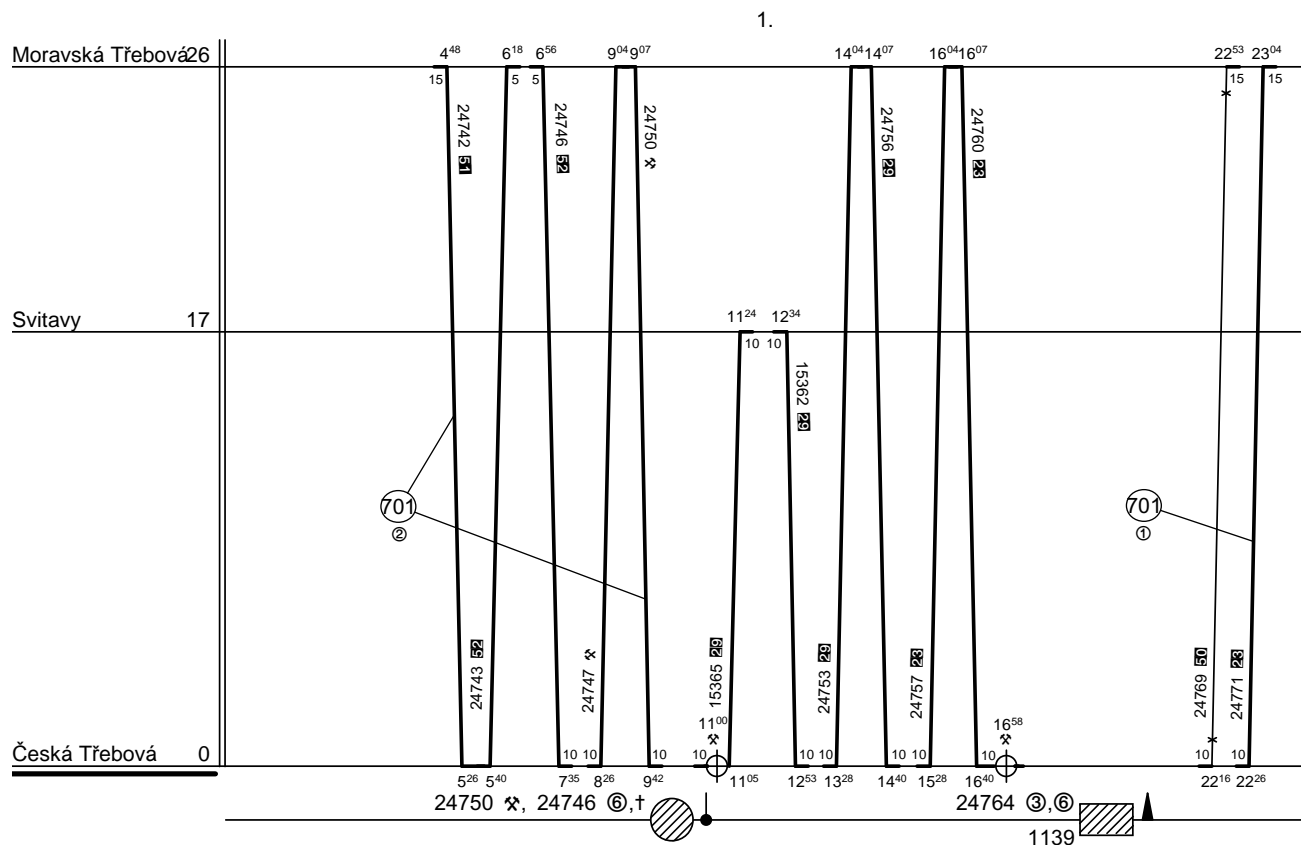

Odbor kolejových vozidel

Depo kolejových vozidel : ČESKÁ TŘEBOVÁ

Provozní jednotka : Česká Třebová

List číslo : 106

Platí od : 11.12. 2011

Oprava číslo :

Nahrazuje : -

Poznámky :

Druh vlaků : Os

Turnusová skupina : 807

- 28 jede v ✱, nejede 23.-30.XII.
 - 29 jede v ✱, nejede 23.-30.XII., 2.VII.-31.VIII.
 - 50 jede v 6 a †, nejede 24.-31.XII.
 - 51 nejede 24.XII.-1.I.
 - 52 nejede 24., 25.XII., 27.XII.-1.I.
- Ostatní výkony provádí strojvedoucí t.sk. 801.

Vozidlo řady : 810

počet : 1

Průměrný denní běh vozidla : 221 / 11 km

Zpracovatel :

Vrchní přednosta DKV :

Potřeba strojvedoucích : -

Denní průměr prázdných jízd : - km

Ing. Petr Vašátko, 972325007 Ing. Jiří Slezák