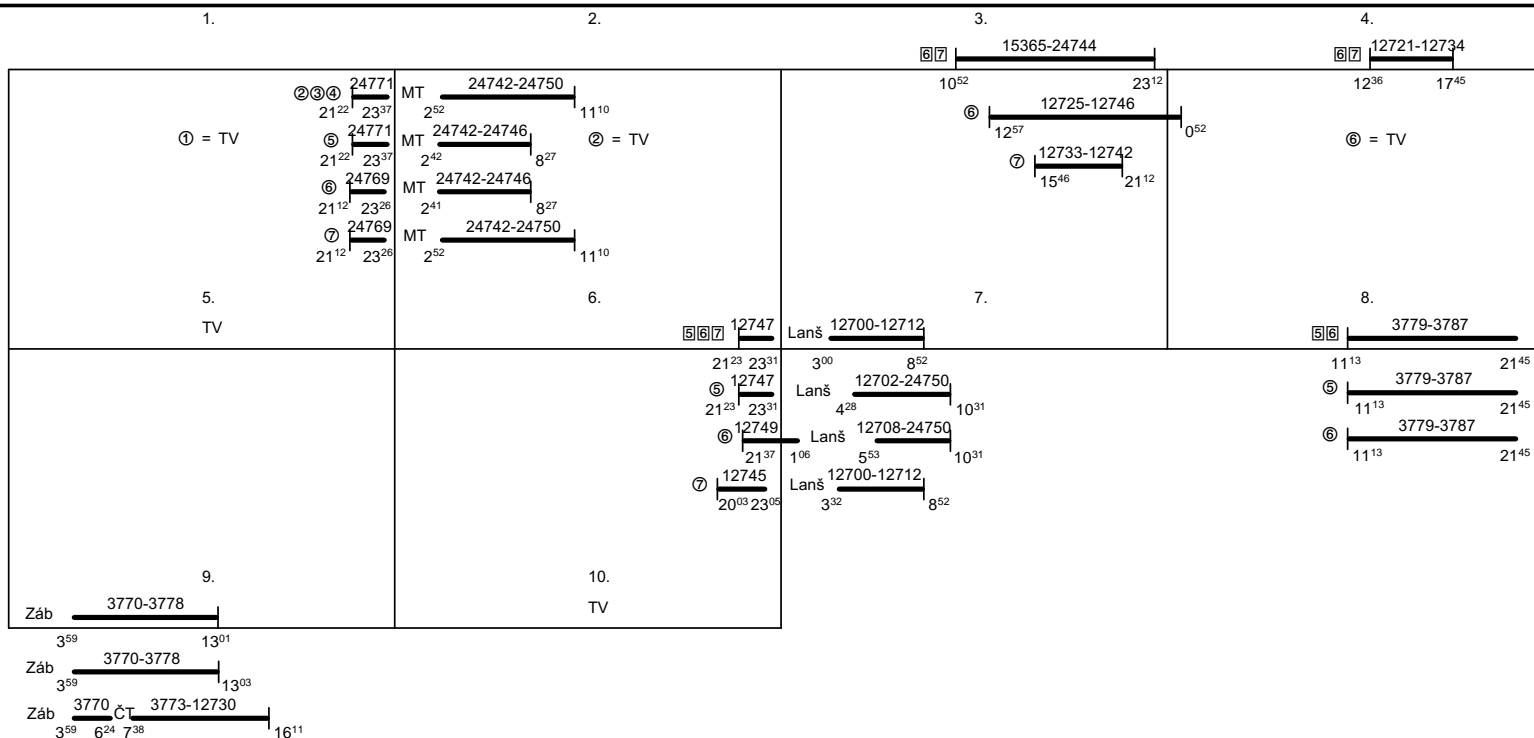

Odbor kolejových vozidel

Depo kolejových vozidel : ČESKÁ TŘEBOVÁ

Provozní jednotka : Česká Třebová

List číslo : 095

Platí od : 11.12. 2011

Oprava číslo :

Nahrazuje : -

Poznámky :

Druh vlaků :

Turnusová skupina : 801

Vlaky 24747,24750, oběh 802

Vlaky 15362,15365,24742,24743,24746,24747,24750,24753,24756,24757,24760,24769,24771, oběh 807

Vozidlo řady : -

počet : -

Průměrný denní běh vozidla : -/ - km