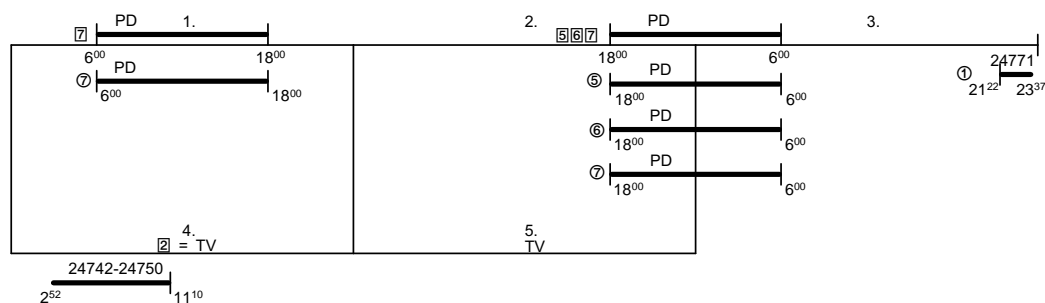

Vozidlo řady: - počet: -
Potřeba strojvedoucích: **5.0**

Průměrný denní běh vozidla : **-/- km**

Denní průměr prázdných jízd : - km

Zpracovatel : **Ing. Petr Vašátko, 97232500**

Vrchní přednosta DKV : **Ing. Jiří Slezák**

Vlaky ods 12742,ods 12744,př 12701, oběh 801

Vlaky ods 5047,př 5040, oběh 805

Vlaky ods 24770,př 24740,př 24747, oběh 802

Vlaky 24742,24743,24746,24747,24750,24771, oběh 807