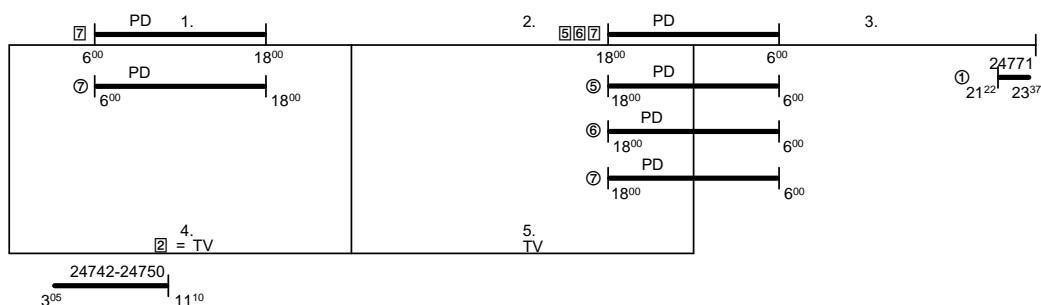

Vozidlo řady: - počet: -

Potřeba strojvedoucích: 5.0

Průměrný denní běh vozidla : -/- km

Denní průměr prázdných jízd : - km

Zpracovatel : Ing. Petr Vašátko, 97232500

Vrchní přednosta DKV : Ing. Jiří Slezák

Vlaky ods 12742,ods 12744,př 12701, oběh 801

Vlaky ods 24770,př 24740,př 24747, oběh 802

Vlaky ods 5047,př 5040, oběh 805

Vlaky 24742,24743,24746,24747,24750,24771, oběh 807