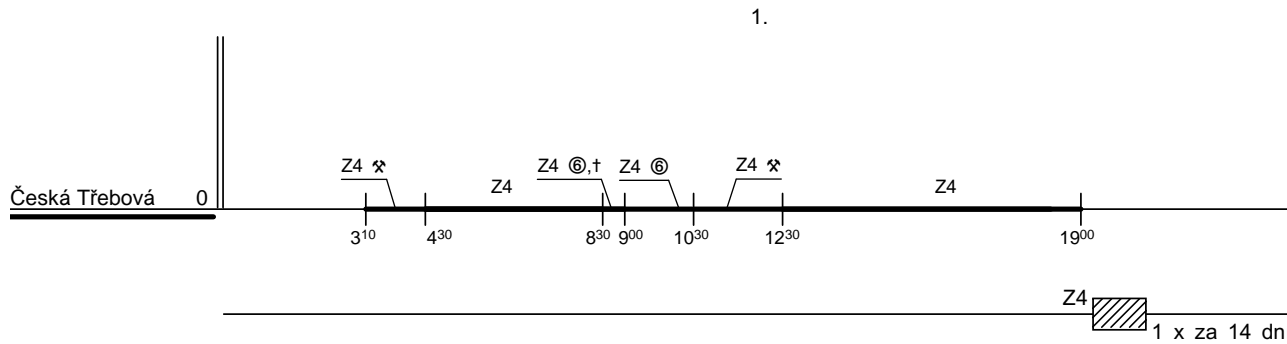

Odbor kolejových vozidel

Depo kolejových vozidel : ČESKÁ TŘEBOVÁ

Provozní jednotka : Česká Třebová

List číslo : 049

Platí od : 11.12.2011

Oprava číslo :

Nahrazuje : -

Poznámky :

Druh vlaků : Z4

Turnusová skupina : 107

Všechny výkony provádí strojvedoucí TS 107

Vozidlo řady: 111 počet: 1

Potřeba strojvedoucích: -

Průměrný denní běh vozidla : 0 / 60 km

Denní průměr prázdných jízd : - km

Zpracovatel : Šetina M. 725 266 026

Vrchní přednosta DKV : Ing. Jiří Slezák

Poznámky :

Druh vlaků : Z4

Turnusová skupina : 107

Vozidlo řady: - počet: -

Potřeba strojvedoucích: 3.0

Průměrný denní běh vozidla : -/- km