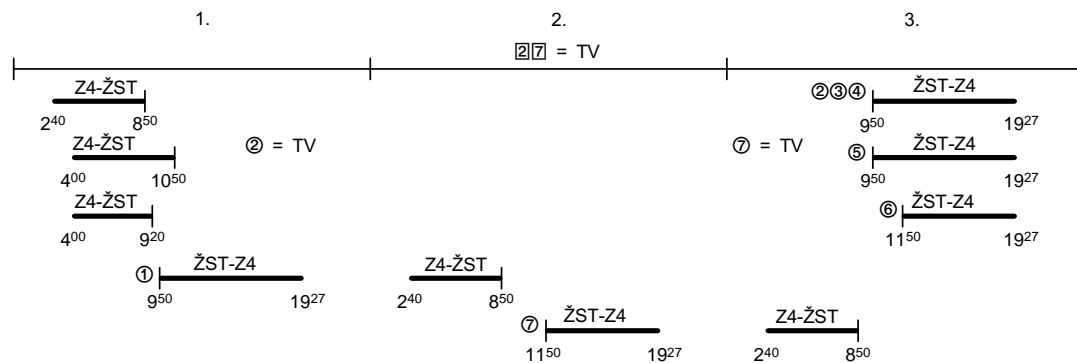

Druh vlaků : Z4

Turnusová skupina : 107

Všechny výkony provádí strojvedoucí TS 107

Vozidlo řady: 111 počet: 1

Potřeba strojvedoucích: -

Průměrný denní běh vozidla : 0 / 60 km

Denní průměr prázdných jízd : - km

Zpracovatel : Šetina M. 725 266 026

Vrchní přednosta DKV : Ing. Jiří Slezák

Poznámky :

Druh vlaků : Z4

Turnusová skupina : 107

Vozidlo řady: - počet: -

Potřeba strojvedoucích: 3.0

Průměrný denní běh vozidla : -/- km