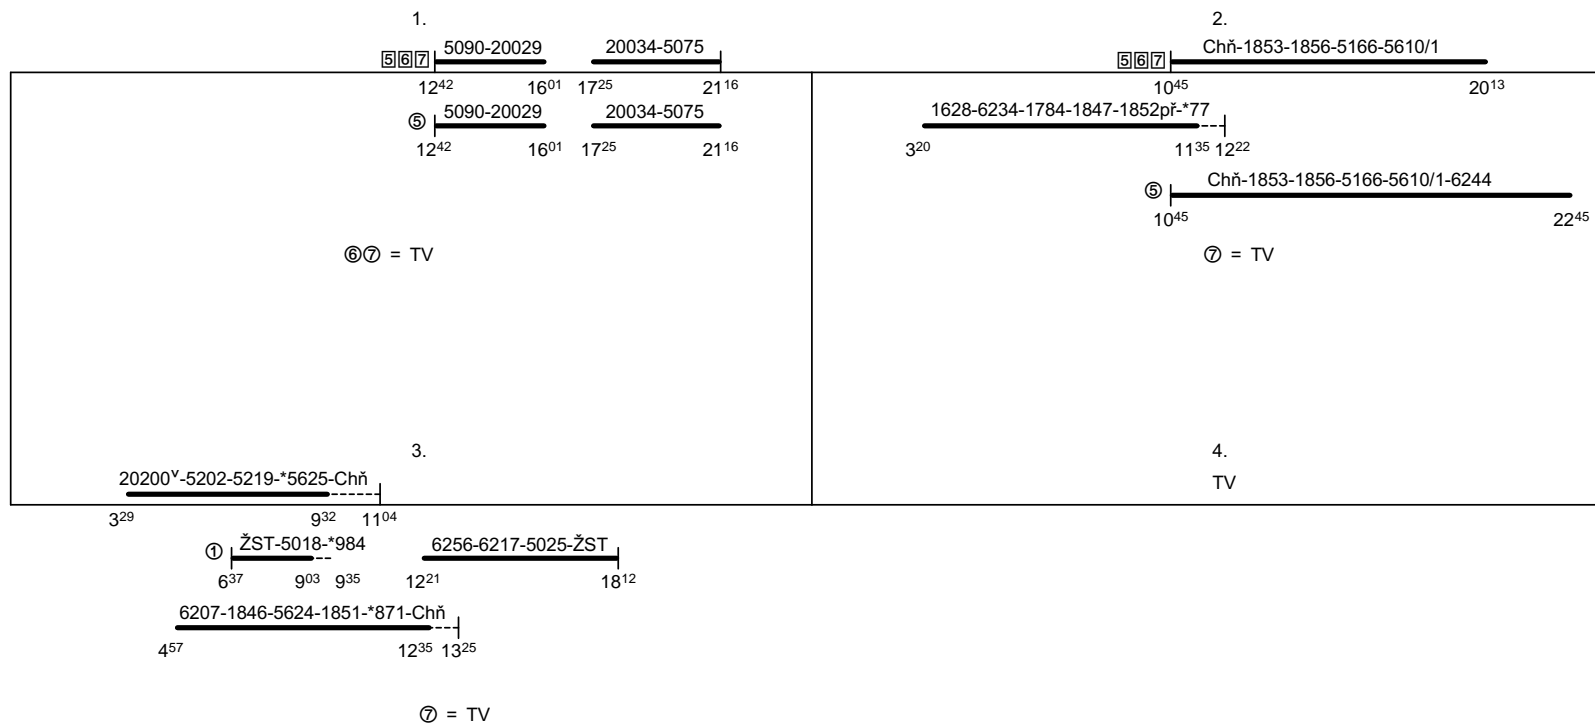

Odbor kolejových vozidel

Depo kolejových vozidel : ČESKÁ TŘEBOVÁ

Provozní jednotka : Česká Třebová

List číslo : 017

Platí od : 11.12.2011

Oprava číslo :

Nahrazuje : -

Poznámky : platí do 30.04.2012

Druh vlaků : Sp,Os,Sv

Turnusová skupina : 102

Vlaky 5090,20029, oběh 806    Vlaky 5018,5025,6217,6234, oběh 101    Vlaky 5075,20034, oběh 105    Ostatní vlaky oběh 104

Vozidlo řady : -

počet : -

Průměrný denní běh vozidla : -/ - km