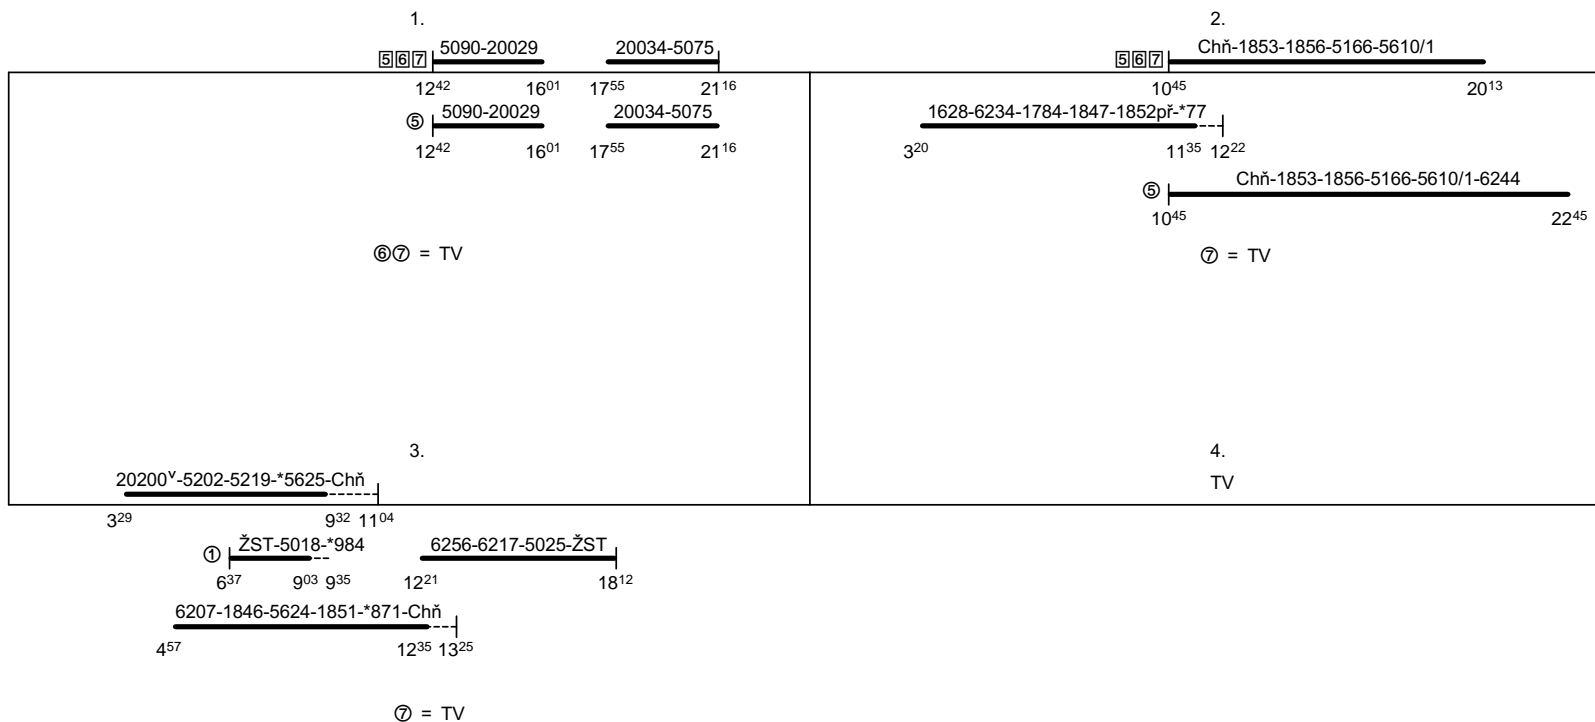

Odbor kolejových vozidel

Depo kolejových vozidel : ČESKÁ TŘEBOVÁ

Provozní jednotka : Česká Třebová

List číslo : 018

Platí od : 01.05.2012

Oprava číslo :

Nahrazuje : -

Poznámky :

Druh vlaků : Sp,Os,Sv

Turnusová skupina : 102

Vlaky 5090,20029, oběh 806

Vlaky 5018,5025,6217,6234, oběh 101

Vlaky 5075,20034, oběh 105

Ostatní vlaky oběh 104

Vozidlo řady : -

počet : -