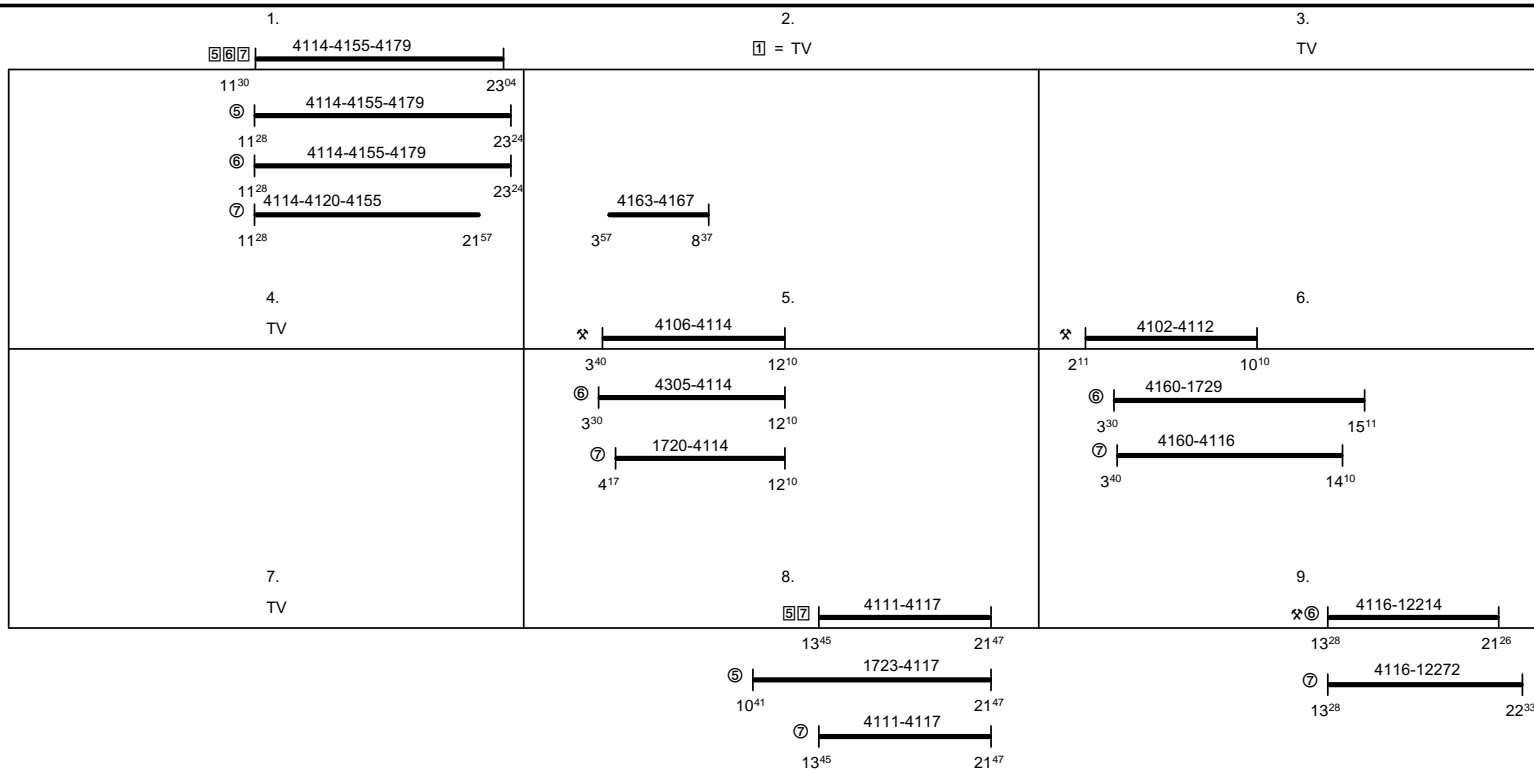

Odbor kolejových vozidel

Depo kolejových vozidel : BRNO

Provozní jednotka : Veselí nad Moravou

List číslo : 146

Platí od : 11.12. 2011

Oprava číslo :

Nahrazuje : -

Poznámky :

Druh vlaků : **Sp,Os,Sv**

Turnusová skupina : **861**

Vlaky 4146,4160, oběh 845 Horní Heršpice

Vlak 4179, oběh 858

Vlaky 1720,4102,4105,4106,4107,4109,4111,4112,4113,4114,4115,4116,4117,4118,4120,4155,4305,4316,12204,12214,12272,24250, oběh 841 Horní Heršpice

Vlaky 1721,1723,1726,1728,1729,4113,4146,4160,12258,12261, oběh 840 Horní Heršpice

Vlaky 4108,4163,4167, oběh 860

Vlaky 4155,4179, oběh 842 Horní Heršpice

Vlaky 4146,4160, oběh 844 Horní Heršpice

Vozidlo řady : -