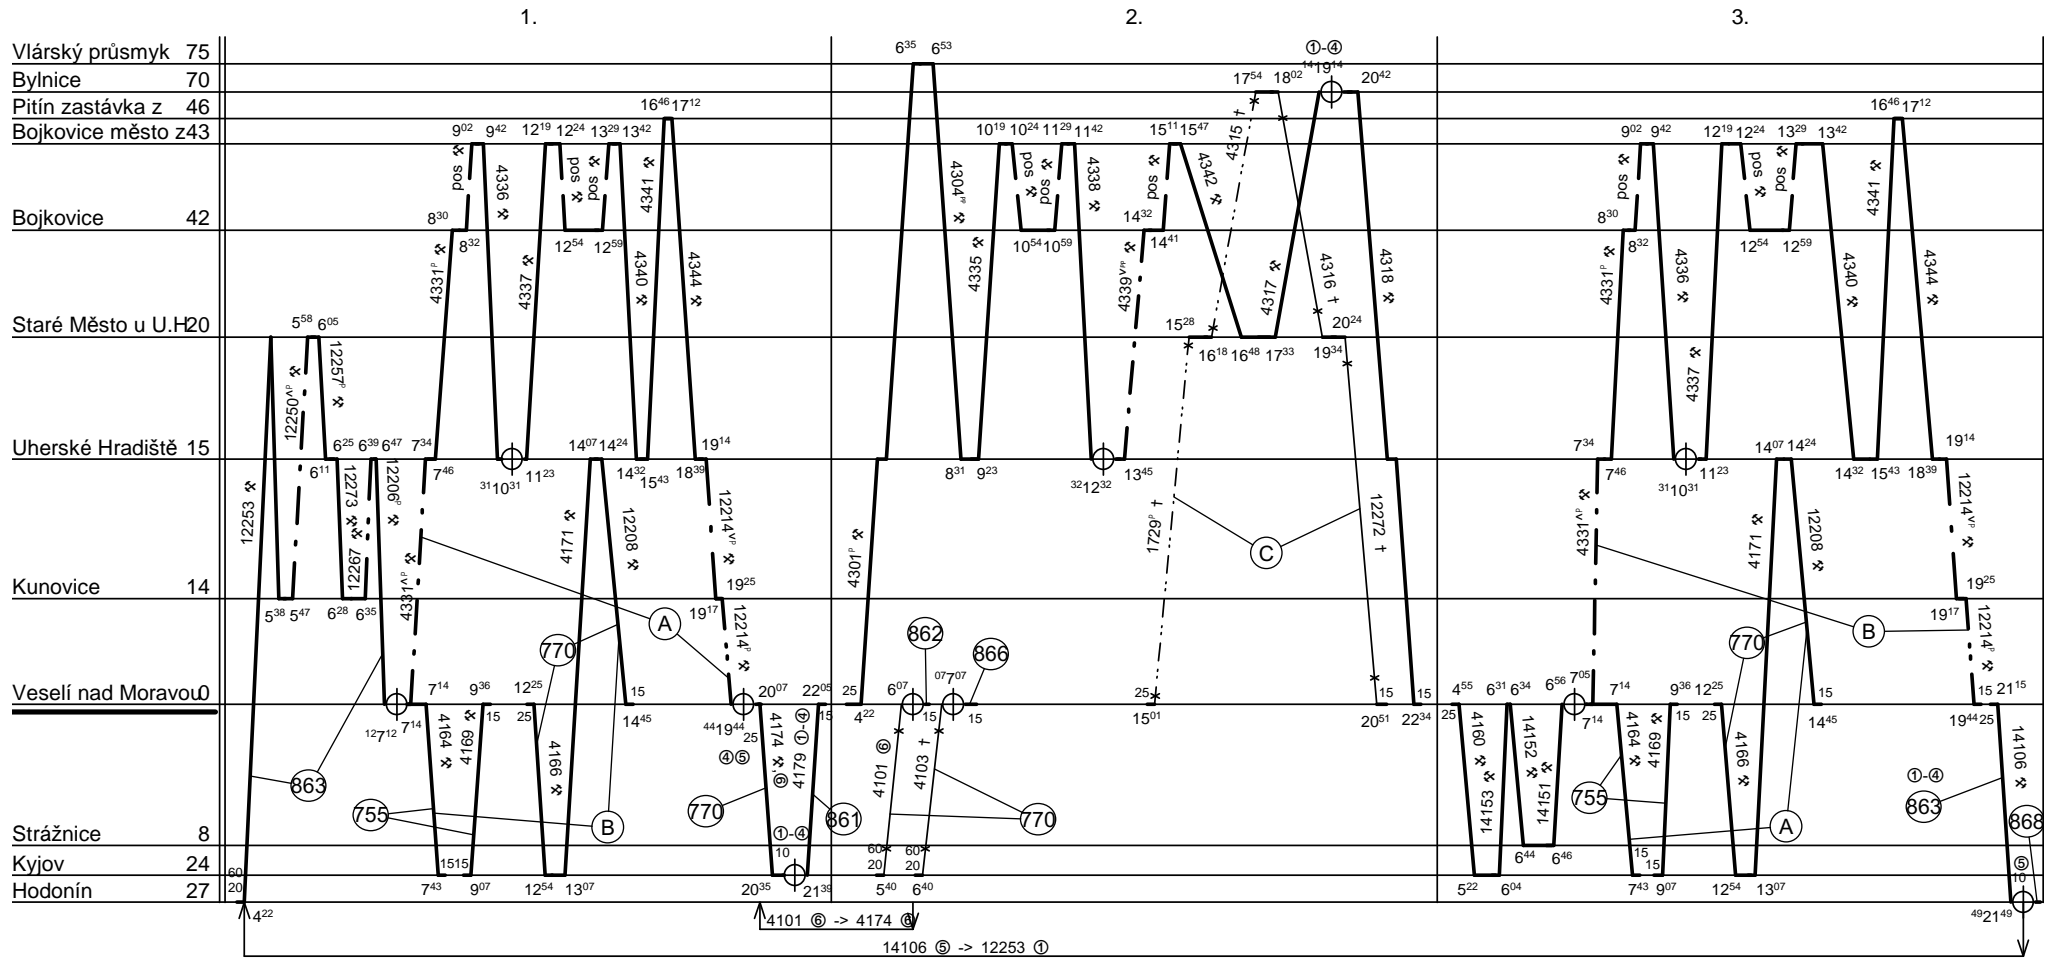

Odbor kolejových vozidel

Depo kolejových vozidel : BRNO  
Provozní jednotka : Veselí nad Moravou

List číslo : 141  
Platí od : 11.12. 2011  
Nahrazuje : -

Oprava číslo :

Poznámky :

Druh vlaků : Sp,Os

Turnusová skupina : 858

4169 (LP) 1413 4166 4318 4160 [LP] 4169 1413 4166

(A) nejede 1.VII.-31.VIII. (B) jede 1.VII.-31.VIII. (C) jede 8.VII.-26.VIII. a 26.XII.

Vozidlo řady : 8100 počet : 3 Průměrný denní běh vozidla : 227 / 0 km Zpracovatel : Vrchní přednostka DKV :  
Potřeba strojvedoucích : - Denní průměr prázdných jízd : 6 km Ing.Miroslav Janků 972635473 Ing.Zdeněk Průša