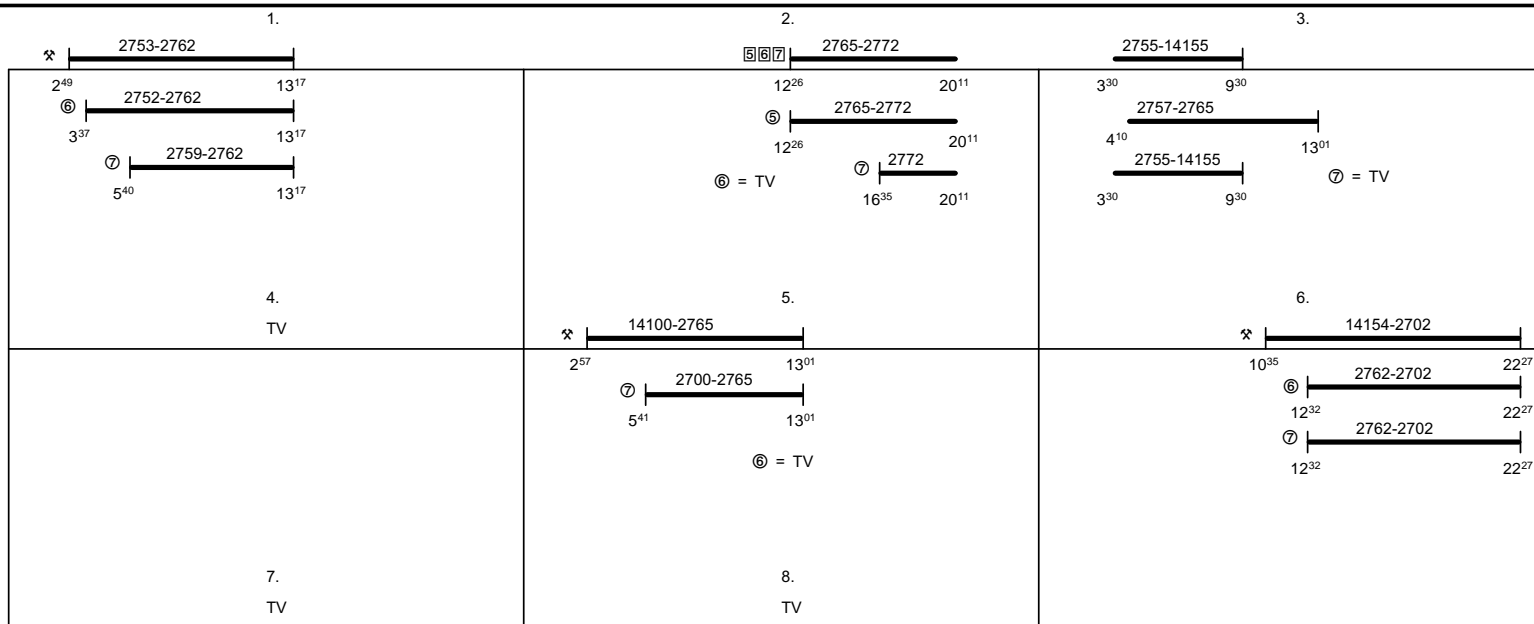

Odbor kolejových vozidel

Depo kolejových vozidel : BRNO

Provozní jednotka : Veselí nad Moravou

List číslo : 136

Platí od : 11.12. 2011

Oprava číslo :

Nahrazuje : -

Poznámky :

Druh vlaků : Os,Sv

Turnusová skupina : 855

Vozidlo řady : -

počet : -

Průměrný denní běh vozidla : -/- km

Zpracovatel :

Vrchní přednosta DKV :

Potřeba strojvedoucích : 8.1