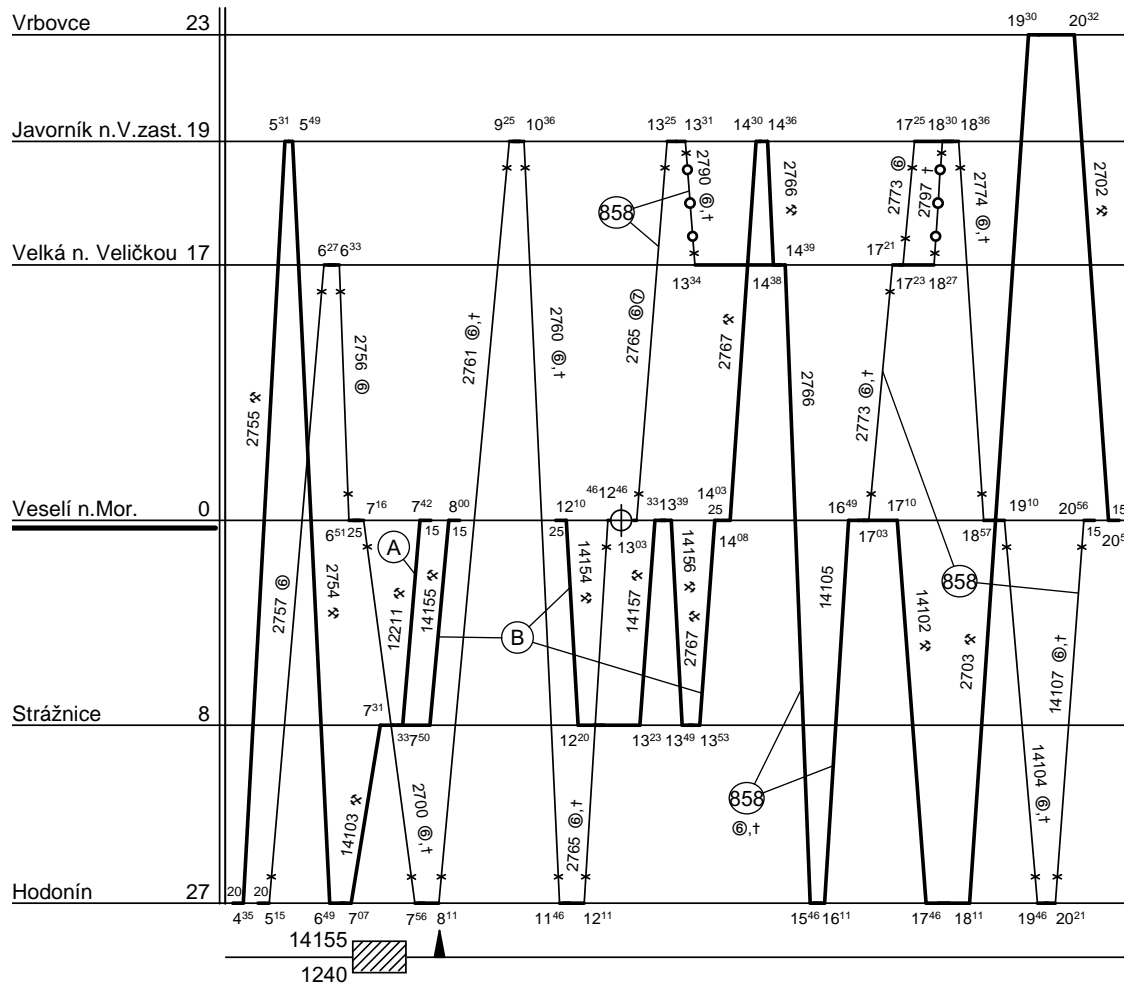

Odbor kolejových vozidel

Depo kolejových vozidel : BRNO

Provozní jednotka : Veselí nad Moravou

List číslo : 135

Platí od : 11.12. 2011

Oprava číslo :

Nahrazuje : -

Poznámky :

Druh vlaků : Os,Sv

Turnusová skupina : 855

3.

- (A) jede 1.VII.-31.VIII.
- (B) nejede 1.VII.-31.VIII.

Vozidlo řady : 8142

počet : 3

Průměrný denní běh vozidla : 344 / 2 km

Zpracovatel :

Vrchní přednosta DKV :

Potřeba strojvedoucích : -

Denní průměr prázdných jízd : - km

Ing.Miroslav Janků 972635473 Ing.Zdeněk Průša