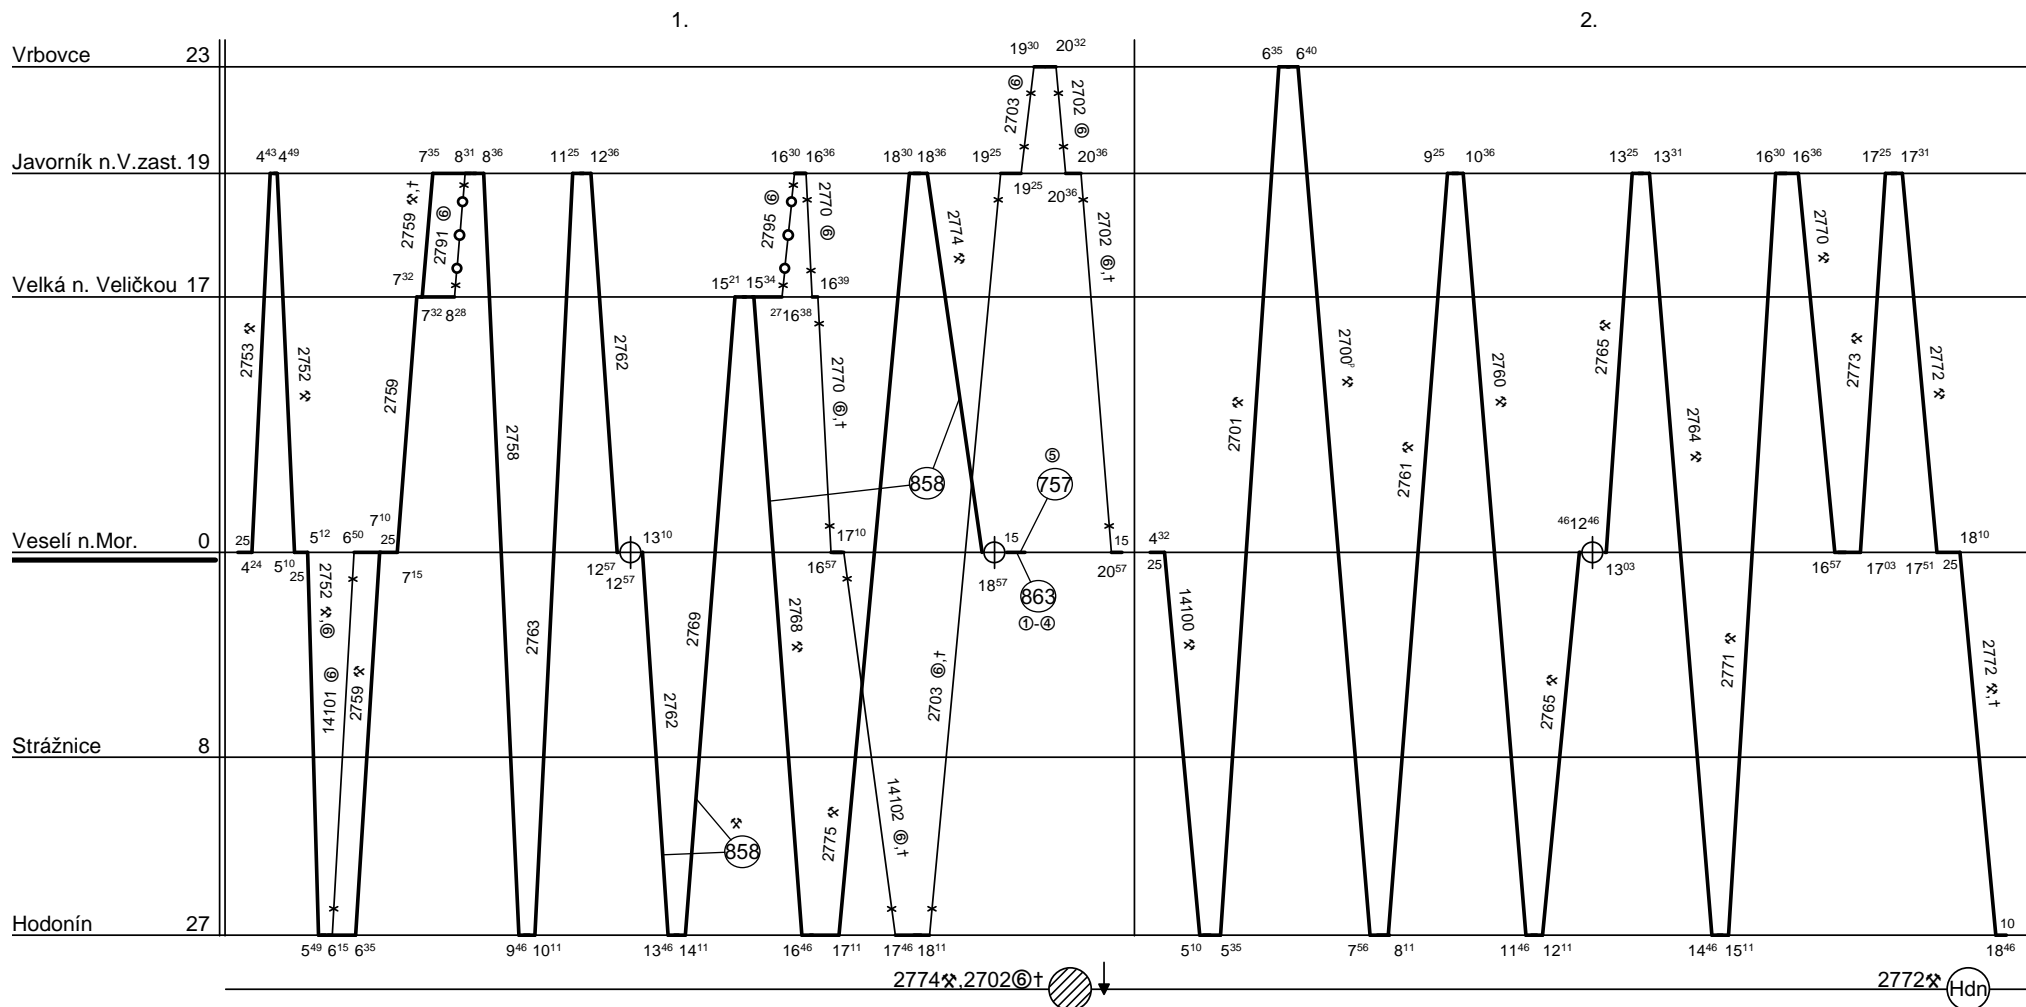

Odbor kolejových vozidel

Depo kolejových vozidel : BRNO

Provozní jednotka : Veselí nad Moravou

List číslo : 134

Platí od : 11.12. 2011

Oprava číslo :

Nahrazuje : -

Poznámky : Pokračování na listu č. 135

Druh vlaků : Os,Sv

Turnusová skupina : 855

Vozidlo řady : 8142

počet : %

Průměrný denní běh vozidla :

%

km

Zpracovatel :

Provozní jednotka : Veselí nad Moravou

List číslo : 135

Platí od : 11.12. 2011

Oprava číslo :

Nahrazuje : -

Poznámky :

Druh vlaků : Os,Sv

Turnusová skupina : 855