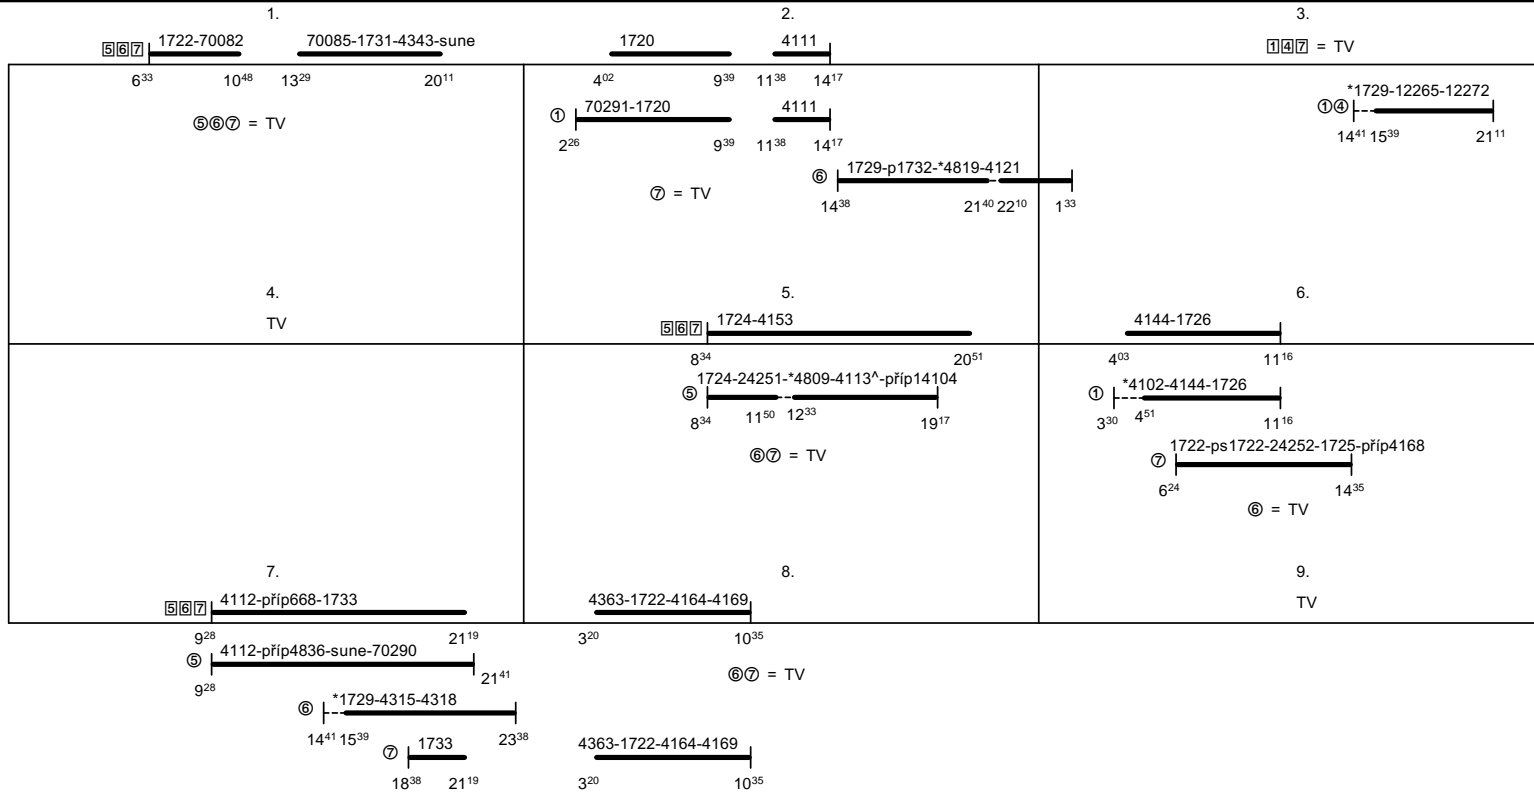

Odbor kolejových vozidel

Depo kolejových vozidel : BRNO

Provozní jednotka : Veselí nad Moravou

List číslo : 085

Platí od : 11.12.2011

Oprava číslo :

Nahrazuje : -

Poznámky :

Druh vlaků : Sp,Os,Sv,Lv

Turnusová skupina : 755

Vlaky 4164,4169, oběh 858

Vlaky 4111,4112, oběh 841 Horní Heršpice

Vlaky 1721,1722,1726,1729,1732,4113,4144,4145,4150,4153,4195,12256,12259, oběh 840 Horní Heršpice

Vlaky 1720,1722,1731,1733,4343,4363,70290,70291, oběh 705 Maloměřice

Vlaky 1724,4121,24251, oběh 843 Horní Heršpice

Vlaky 1724,4121,24251, oběh 845 Horní Heršpice

Vlaky 1724,1725,4121,4315,4316,4318,12262,12265,12268,12269,12272,12275,12279,24251,24252, oběh 844 Horní Heršpice