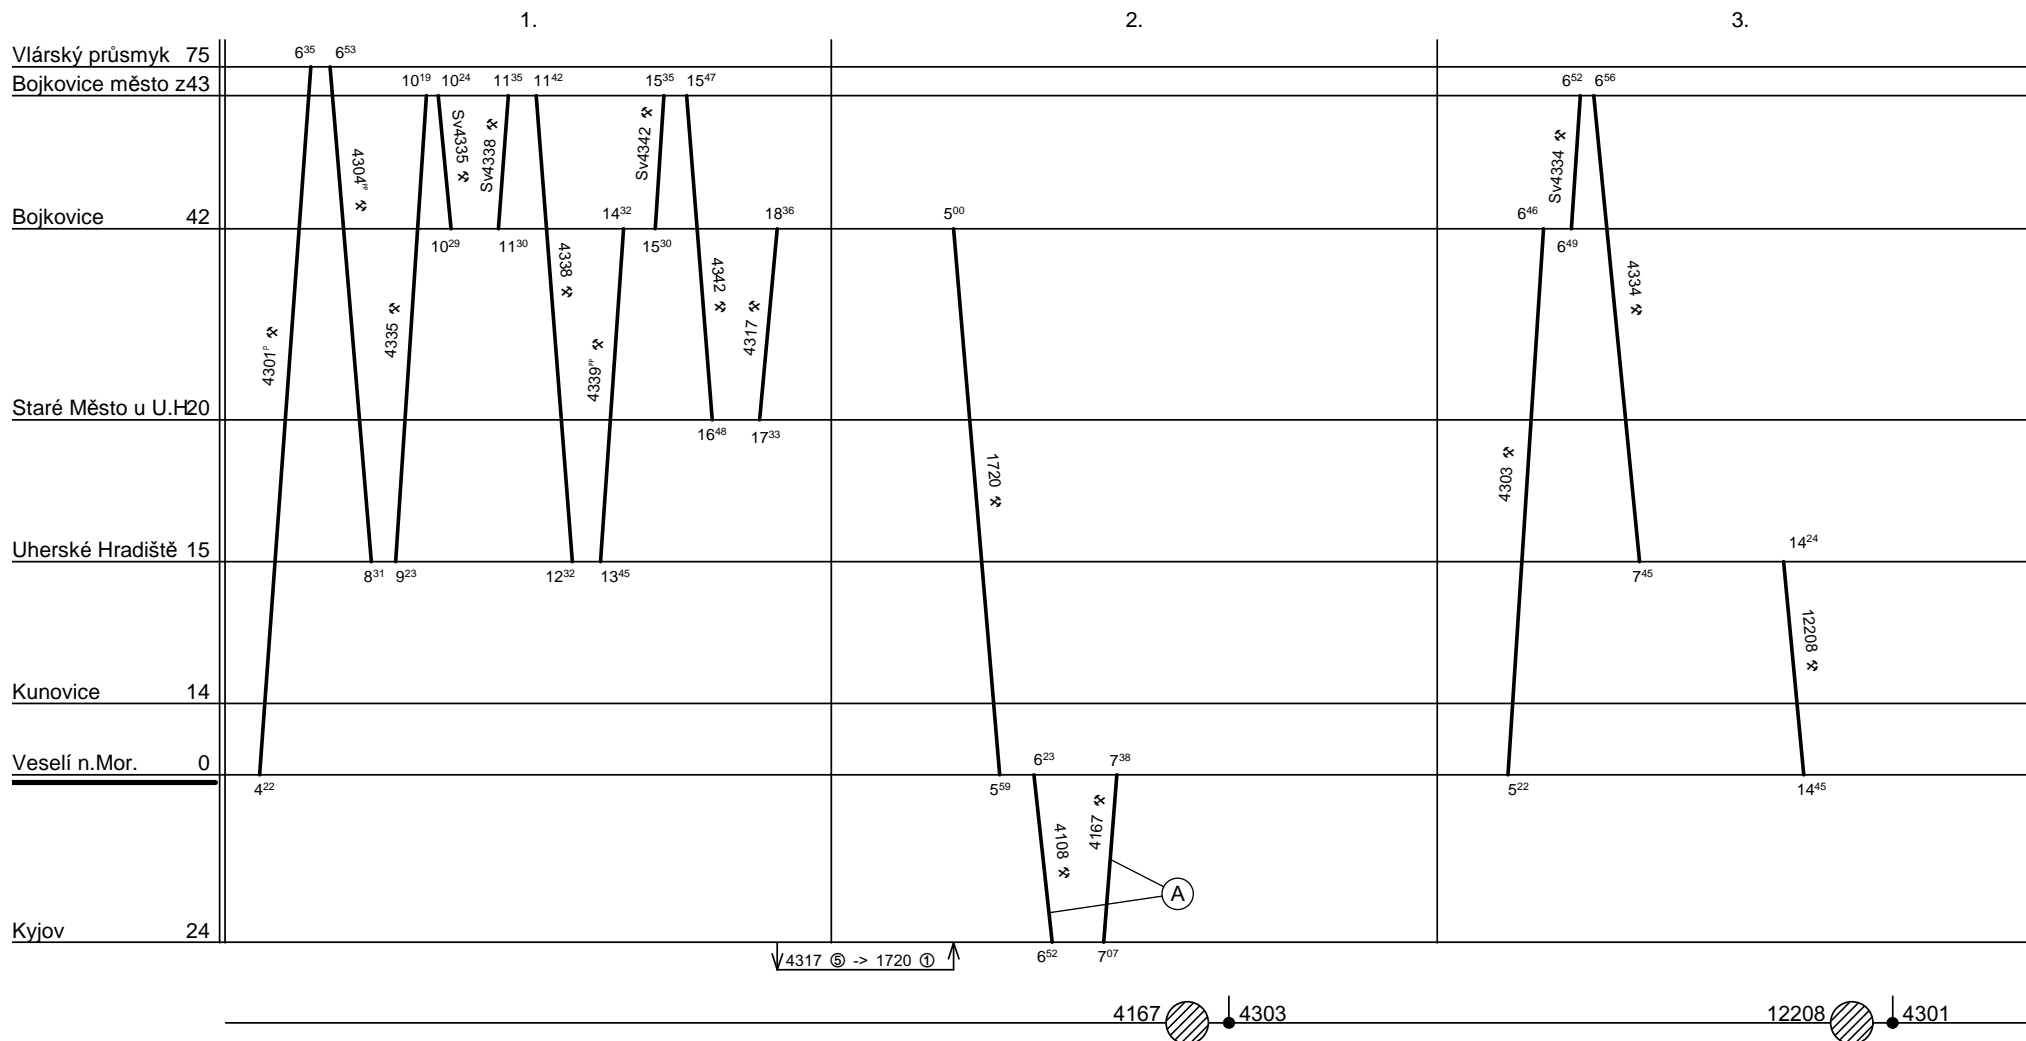

Depo kolejových vozidel : **BRNO**

Domovská stanice souprav : **Veselí n. M.**

Domovská stanice : **Veselí n. M.**

Číslo oběhu : **055**

List číslo : **203**

Platí od : **11.12. 2011**

Platí do : **08.12. 2012**

Druh vlaků : **Sp,Os**

Řazení soupravy :	%	%	%	%	%
Oběh celkem :	%	%	%	%	%

Denní běh soupravy : % km

Zpracovatel :

Denní průměr soupravových jízd : - km

Ing.Miroslav Janků 972635473

Depo kolejových vozidel : **BRNO**

Domovská stanice souprav : **Veselí n. M.**

Domovská stanice : **Veselí n. M.**

Číslo oběhu : **055**

List číslo : **204**

Platí od : **11.12. 2011**

Platí do : **08.12. 2012**

Druh vlaků : **Sp,Os**

Řazení soupravy :	Btax780			
Oběh celkem :	5xBtax780			

Denní běh soupravy : **115 / 0** km
 Denní průměr soupravových jízd : **-** km

Zpracovatel :
Ing.Miroslav Janků 972635473