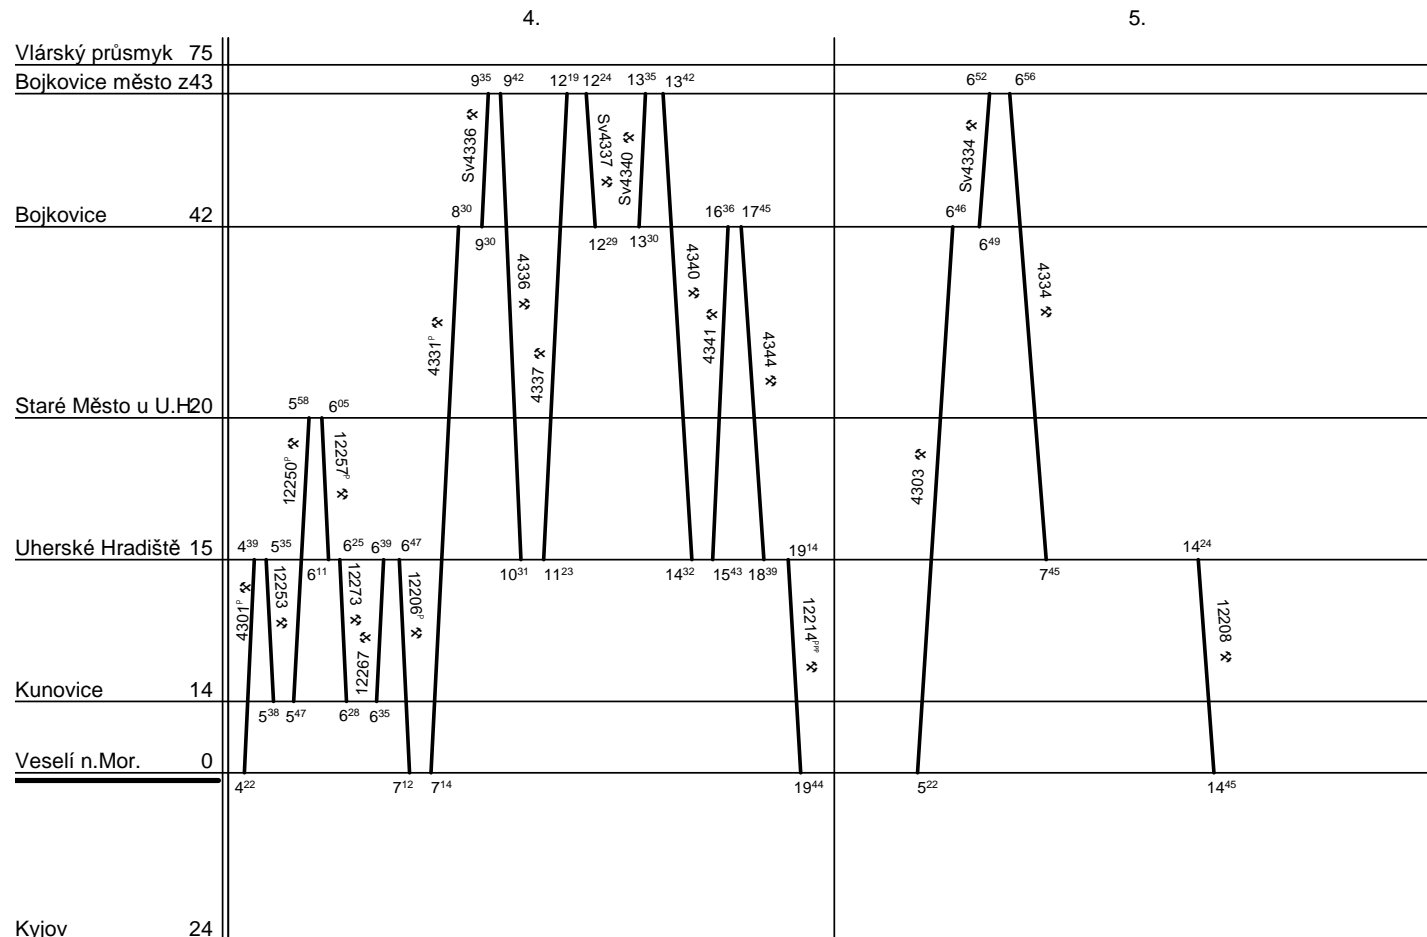

Depo kolejových vozidel : **BRNO**

Domovská stanice souprav : **Veselí n. M.**

Domovská stanice : **Veselí n. M.**

Číslo oběhu : **055**

List číslo : **203**

Platí od : **11.12. 2011**

Platí do : **08.12. 2012**

Domovská stanice souprav : **Veselí n. M.**

Domovská stanice : **Veselí n. M.**

Číslo oběhu : **055**

List číslo : **204**

Platí od : **11.12. 2011**

Platí do : **08.12. 2012**

Druh vlaků : **Sp,Os**

Řazení soupravy :	Btax780			
Oběh celkem :	5xBtax780			