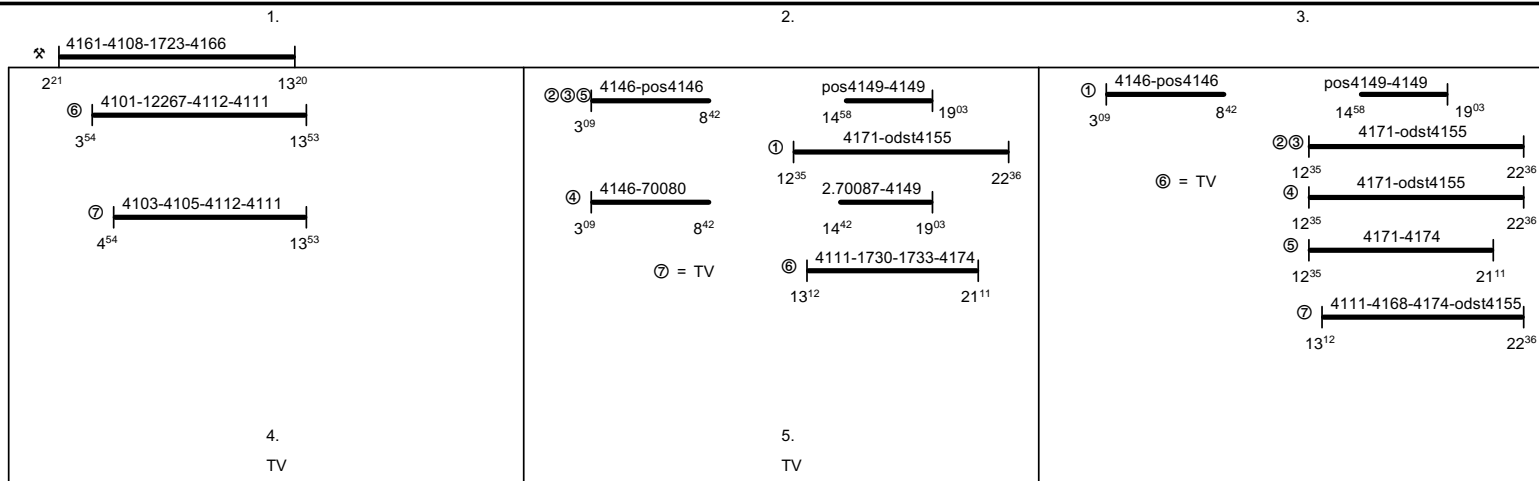

Odbor kolejových vozidel

Depo kolejových vozidel : BRNO

Provozní jednotka : Veselí nad Moravou

List číslo : 089

Platí od : 11.12. 2011

Oprava číslo :

Nahrazuje : -

Poznámky : PP Kyjov

Druh vlaků : Sp,Os

Turnusová skupina : 770

Vlaky 4110,12267, oběh 842 Horní Heršpice
 Vlák 1730, oběh 845 Horní Heršpice
 Vlaky 4101,4103,4166,4171,4174,12208, oběh 858
 Vlaky 4105,4108,4111,4112,4161, oběh 841 Horní Heršpice
 Vlaky 4168,4170,4172,4173,4174,4175,4177, oběh 860
 Vlaky 2.70087,4146,4149,70080,pos4146,pos4149, oběh 706 Maloměřice
 Vlák 1723, oběh 840 Horní Heršpice
 Vlaky 1730,1733, oběh 844 Horní Heršpice