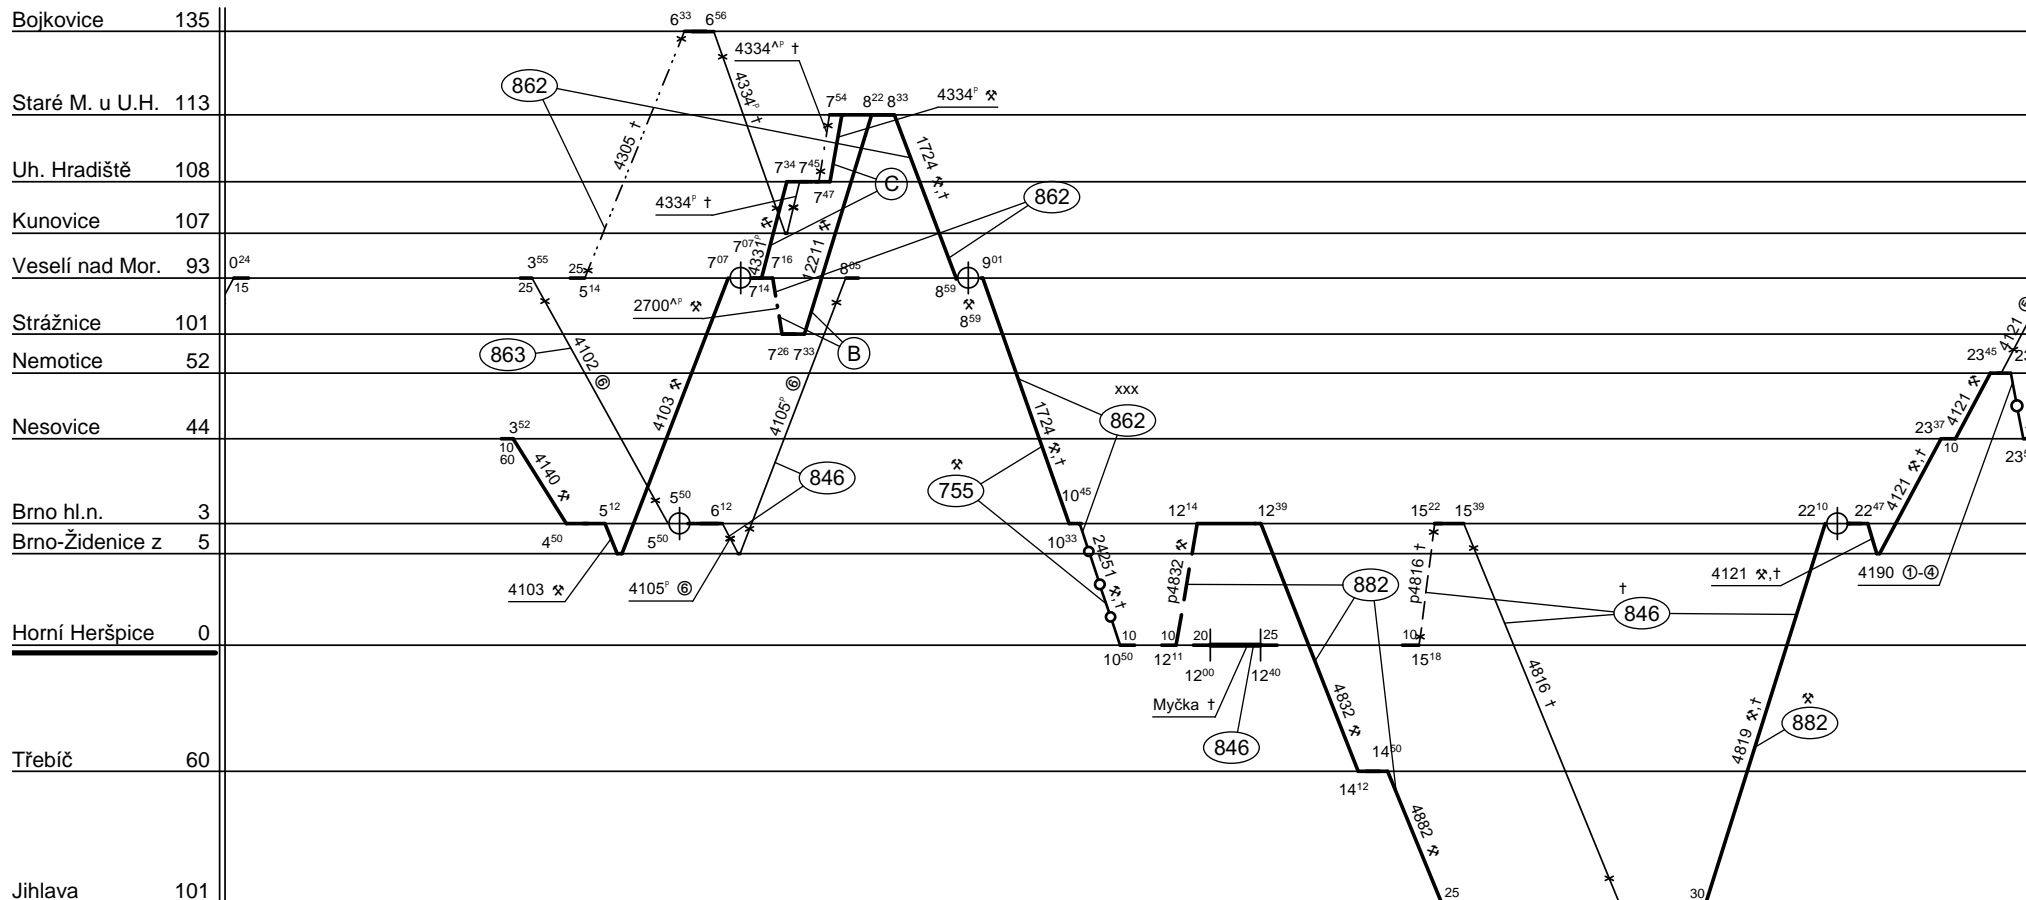

Odbor kolejových vozidel

Depo kolejových vozidel : BRNO

Provozní jednotka : Horní Heršpice

List číslo : 129

Platí od : 11.12. 2011

Oprava číslo :

Nahrazuje : -

Poznámky :

Druh vlaků : Sp,Os,Sv

Turnusová skupina : 845

1.

(B) nejede od 27. do 30.12. a od 1.7. do 31.8.

(C) jede od 27. do 30.12. a od 1.7. do 31.8.

Vozidlo řady : 842

počet : 1

Průměrný denní běh vozidla : 480 / 0 km

Zpracovatel :

Vrchní přednost DKV :

Potřeba strojvedoucích : -

Denní průměr prázdných jízd : 6 km

Sýkora Konst. 972625349

Ing Zdeněk Průša