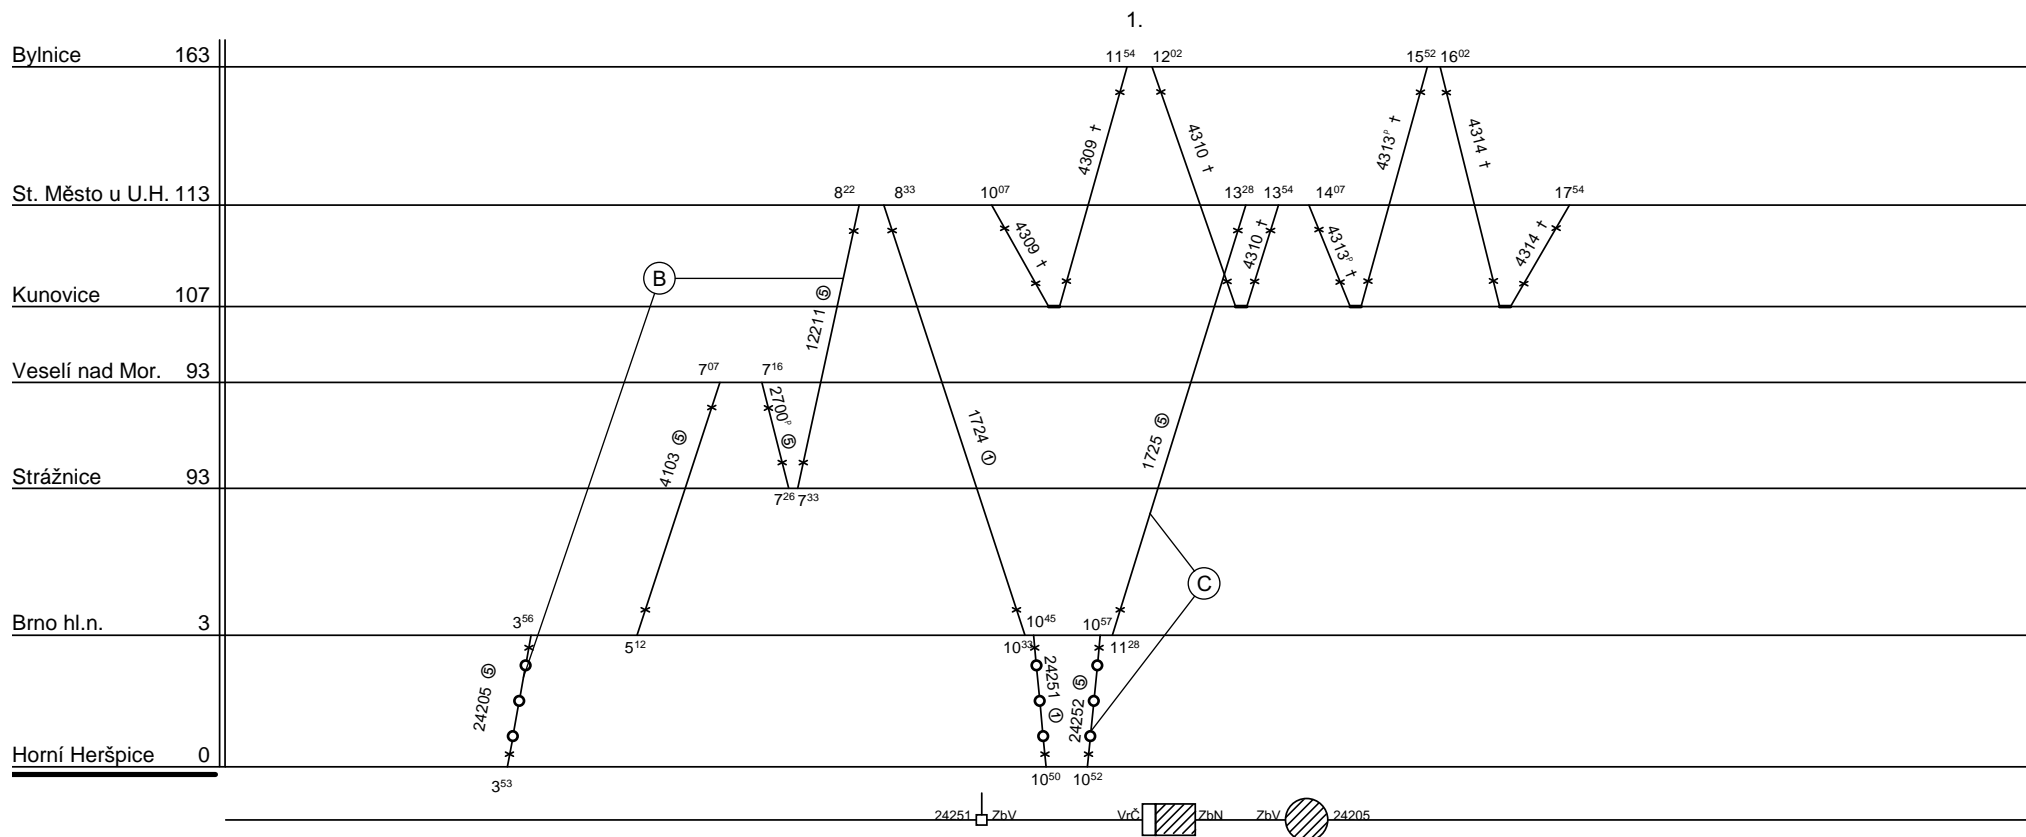

Depo kolejových vozidel : **BRNO**
Domovská stanice souprav : **H.Heršpice**
Domovská stanice : **H.Heršpice**
Číslo oběhu : **048**

List číslo : **202**
Platí od : **11.12. 2011**
Platí do : **08.12. 2012**
Druh vlaků : **Sp,Os,Sv**

(B) nejede od 27. do 30.12. a od 1.7. do 31.8.

(C) jede od 27. do 30.12. a od 1.7. do 31.8.

Řazení soupravy :	Bmx765			
Oběh celkem :	Bmx765			

Denní běh soupravy : **77 / 0** km

Zpracovatel :

Denní průměr soupravových jízd : - km