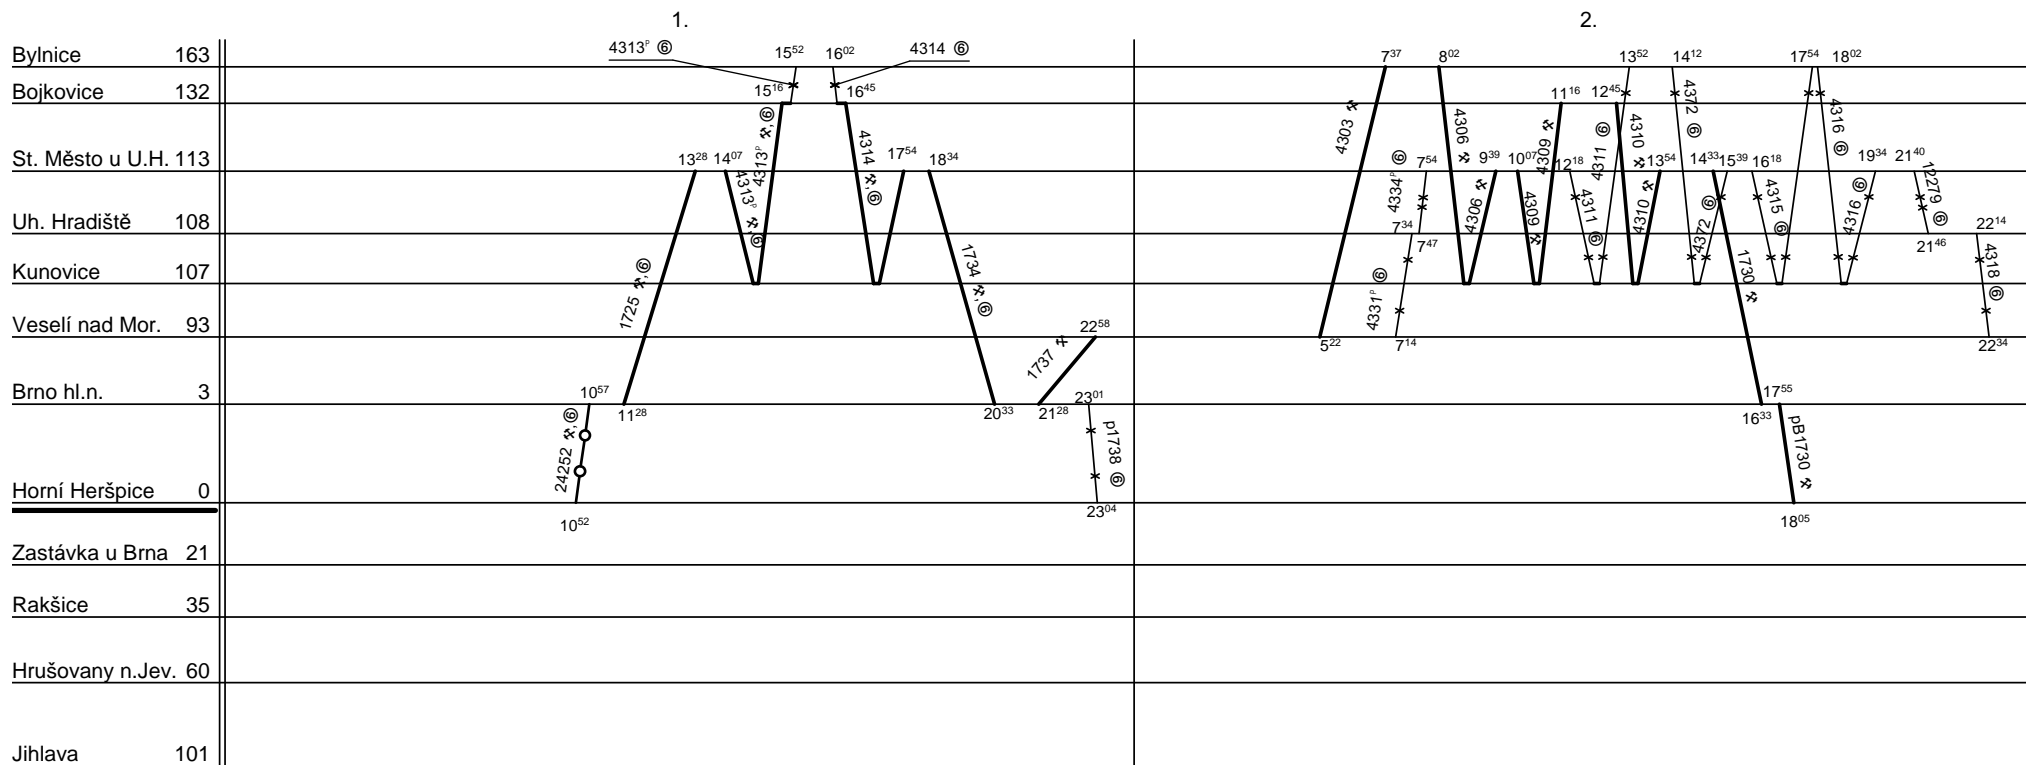

Depo kolejových vozidel : **BRNO**
 Domovská stanice souprav : **H.Heršpice**
 Domovská stanice : **H.Heršpice**
 Číslo oběhu : **047**

List číslo : **199**
 Platí od : **11.12. 2011**
 Platí do : **08.12. 2012**
 Druh vlaků : **Sp,Os,Sv**

Oběh platí od 27. do 30.12. a od 1.7. do 31.8.

Řazení soupravy :	%	%	%	%	%
Oběh celkem :	%	%	%	%	%

Denní běh soupravy : % km
 Denní průměr soupravových jízd : - km

Zpracovatel :
Sýkora Konst. 972625349