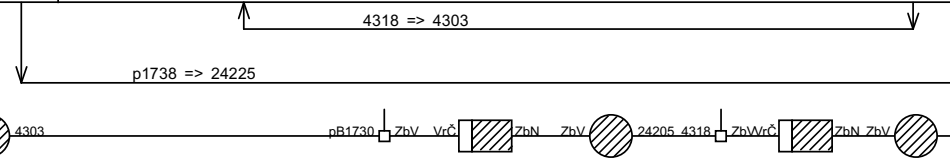

Depo kolejových vozidel : **BRNO**
 Domovská stanice souprav : **H.Heršpice**
 Domovská stanice : **H.Heršpice**
 Číslo oběhu : **047**

List číslo : **199**
 Platí od : **11.12. 2011**
 Platí do : **08.12. 2012**
 Druh vlaků : **Sp,Os,Sv**

Oběh platí od 27. do 30.12. a od 1.7. do 31.8.

Řazení soupravy :	%	%	%	%	%
Oběh celkem :	%	%	%	%	%

Denní běh soupravy : % km
 Denní průměr soupravových jízd : - km

Zpracovatel :
Sýkora Konst. 972625349