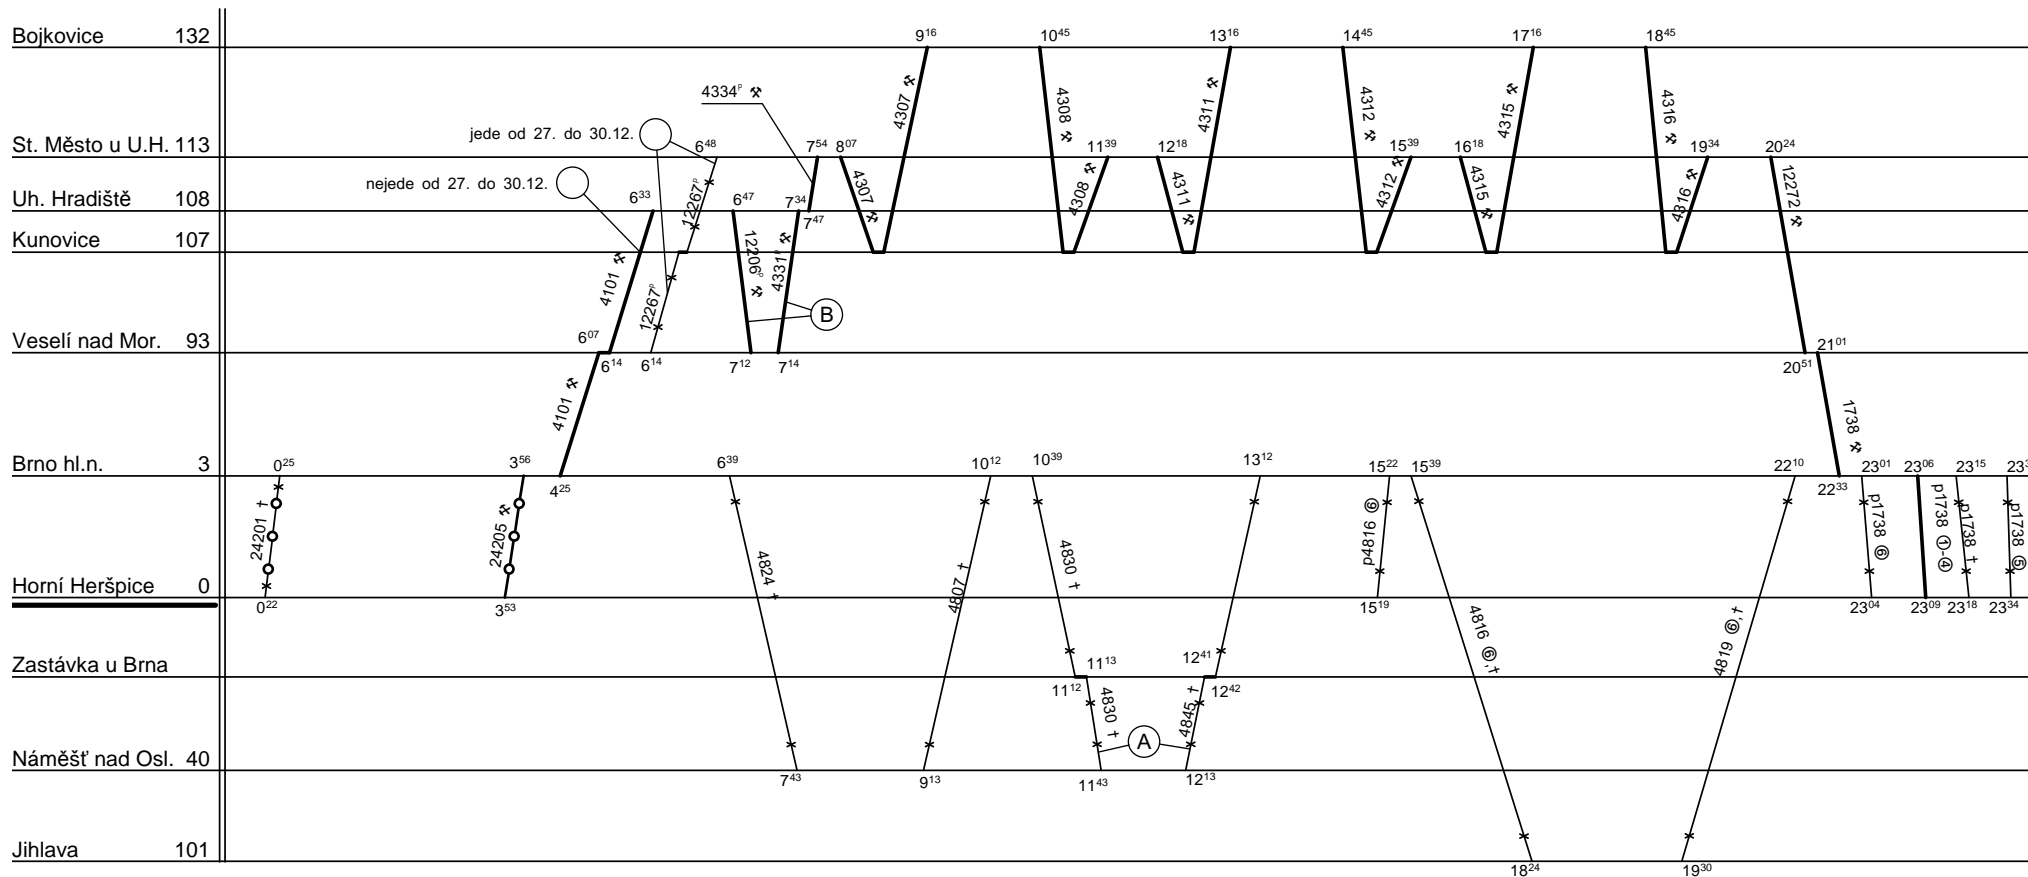

Depo kolejových vozidel : **BRNO**
 Domovská stanice souprav : **H.Heršpice**
 Domovská stanice : **H.Heršpice**
 Číslo oběhu : **046**

List číslo : **195**
 Platí od : **11.12. 2011**
 Platí do : **08.12. 2012**
 Druh vlaků : **Sp,Os,Sv**

1.

(A) jede od 31.3. do 28.10.

(C) jede od 27. do 30.12.

(B) nejede od 27. do 30.12. a od 1.7. do 31.8.

Řazení soupravy :	Bmx765			
Oběh celkem :	Bmx765			

Denní běh soupravy : **407 / 0** km

Zpracovatel :

Denní průměr soupravových jízd : **3** km