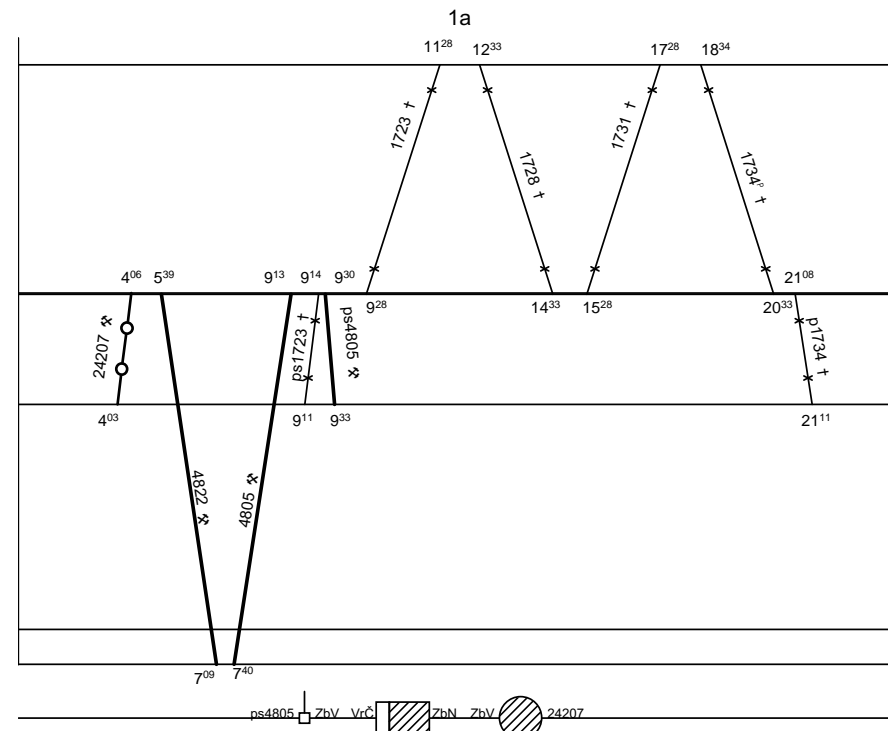

Depo kolejových vozidel : **BRNO**
 Domovská stanice souprav : **H.Heršpice**
 Domovská stanice : **H.Heršpice**
 Číslo oběhu : **045**

List číslo : **194**
 Platí od : **11.12. 2011**
 Platí do : **08.12. 2012**
 Druh vlaků : **Sp,Os,Sv**

Řazení soupravy :	2xBmx765			
Oběh celkem :	4xBmx765			

Denní běh soupravy : **140 / 0** km
 Denní průměr soupravových jízd : **3** km
 Zpracovatel : **Sýkora Konst. 972625349**