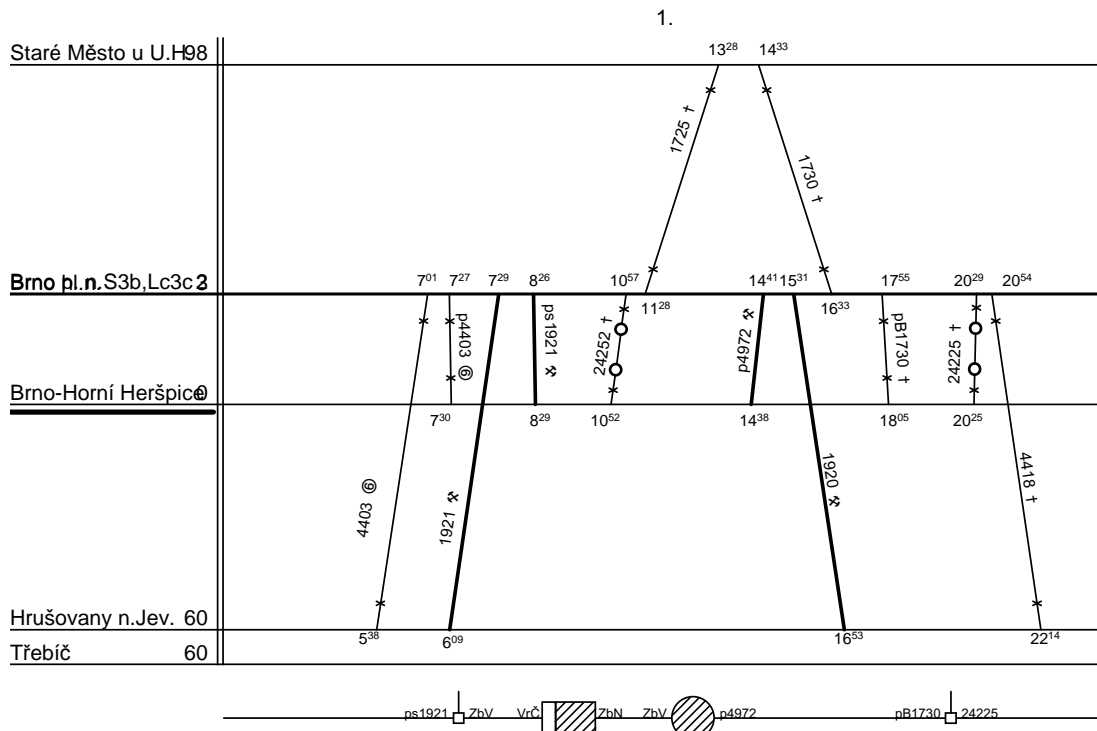

Depo kolejových vozidel : **BRNO**
 Domovská stanice souprav : **H.Heršpice**
 Domovská stanice : **H.Heršpice**
 Číslo oběhu : **045**

List číslo : **194**
 Platí od : **11.12. 2011**
 Platí do : **08.12. 2012**
 Druh vlaků : **Sp,Os,Sv**

Řazení soupravy :	2xBmx765			
Oběh celkem :	4xBmx765			

Denní běh soupravy : **140 / 0** km
 Denní průměr soupravových jízd : **3** km
 Zpracovatel : **Sýkora Konst. 972625349**