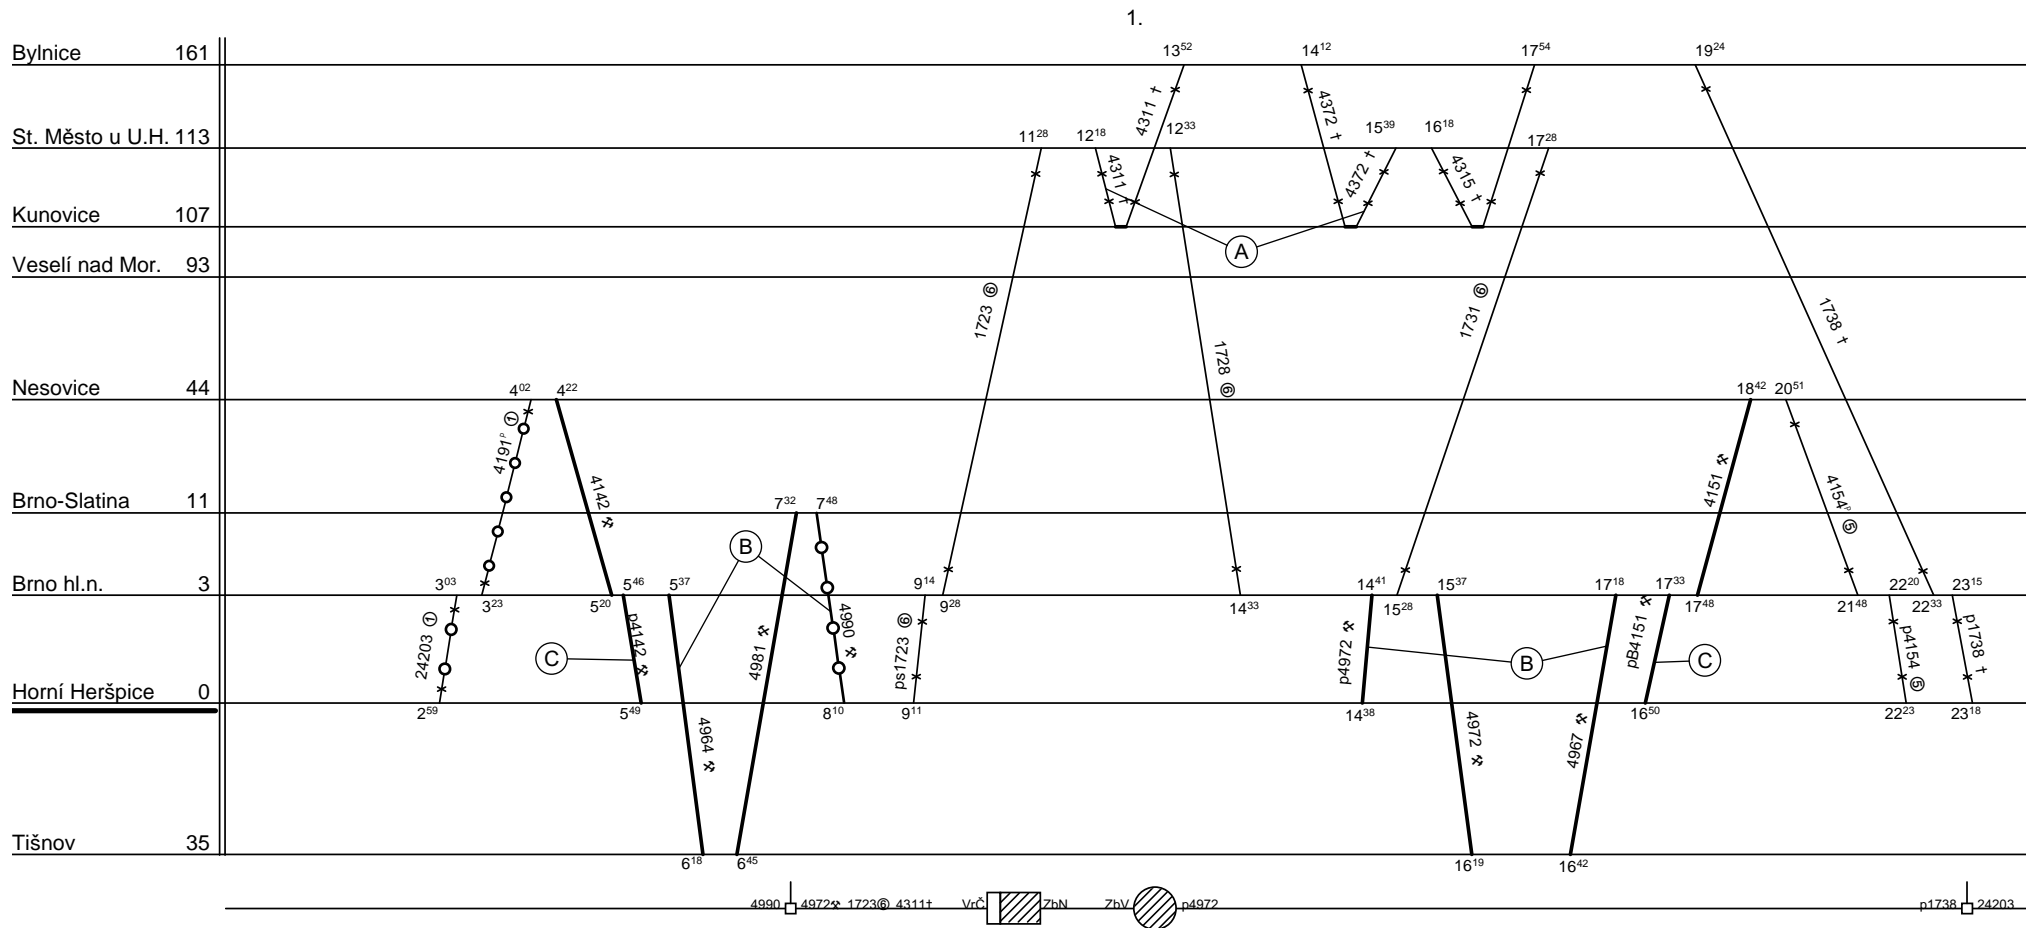

Depo kolejových vozidel : **BRNO**
Domovská stanice souprav : **H.Heršpice**
Domovská stanice : **H.Heršpice**
Číslo oběhu : **044**

List číslo : **193**
Platí od : **11.12. 2011**
Platí do : **08.12. 2012**
Druh vlaků : **Sp,Os,Sv**

Řazení soupravy :

2xBdtn756

Oběh celkem :

2 Bdtn756

Denní běh soupravy : **261 / 0** km

Denní průměr soupravových jízd : **4** km

Zpracovatel :

Sýkora Konst. 972625349