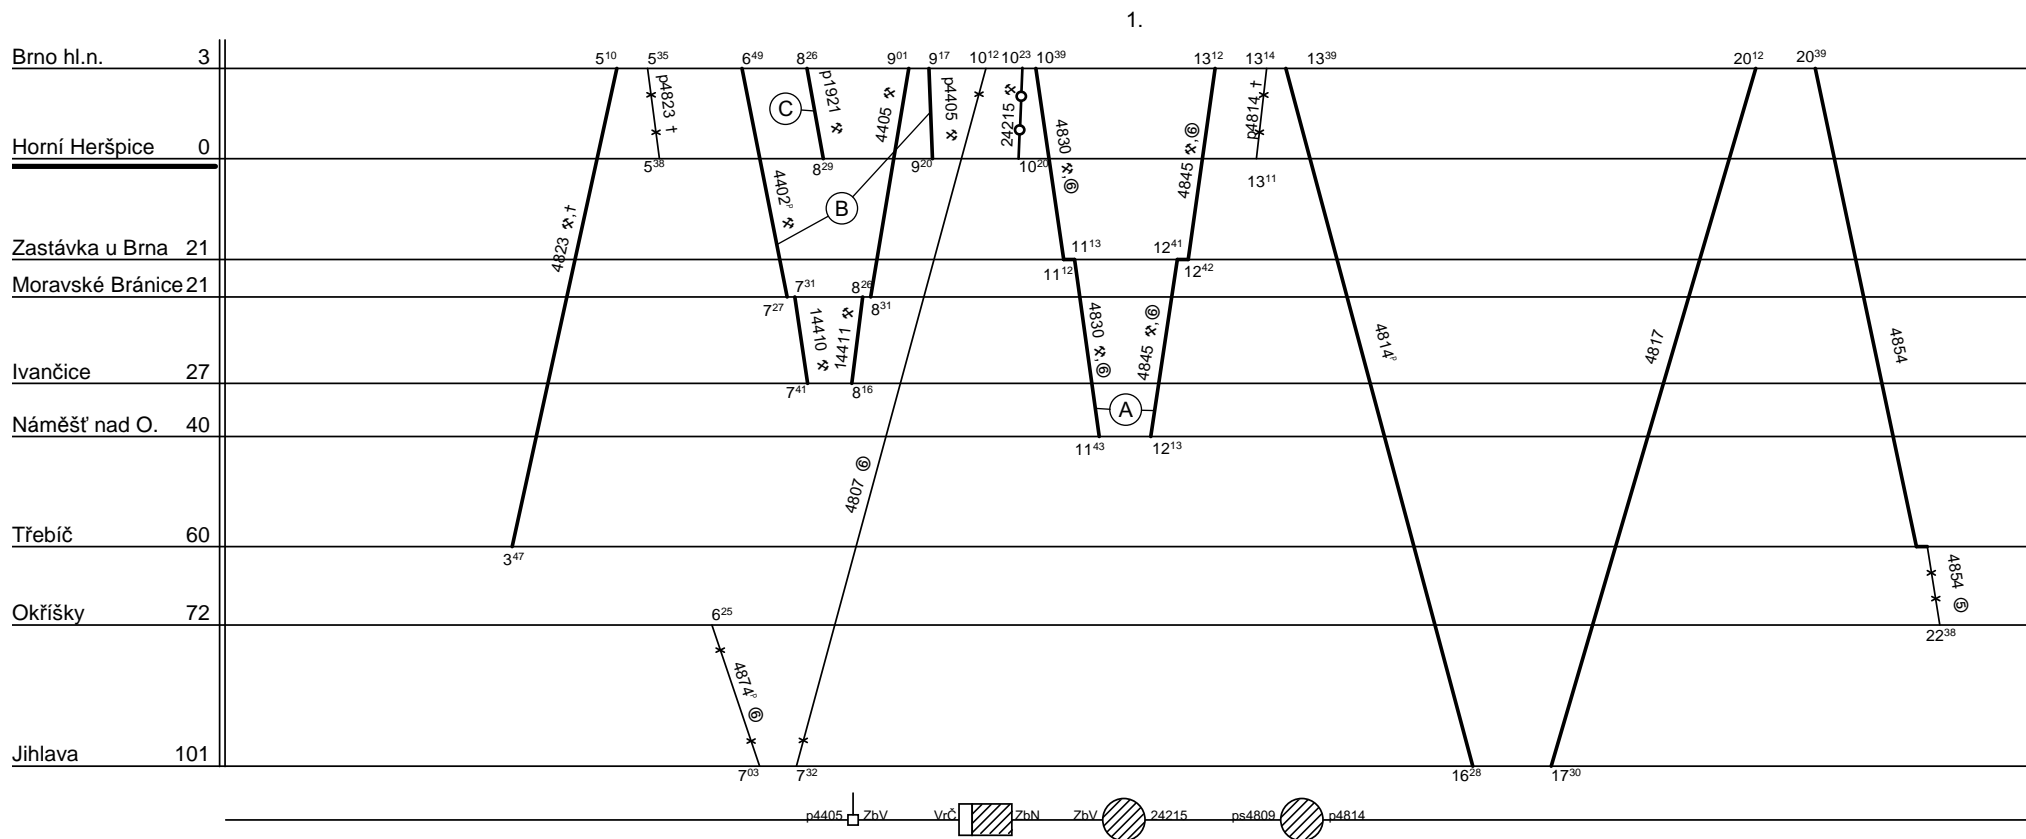

Depo kolejových vozidel : **BRNO**  
Domovská stanice souprav : **H.Heršpice**  
Domovská stanice : **H.Heršpice**  
Číslo oběhu : **042**

List číslo : **191**  
Platí od : **11.12. 2011**  
Platí do : **08.12. 2012**  
Druh vlaků : **Os,Sv**

- (A) jede od 31.3. do 28.10.
- (B) nejede od 27. do 30.12. a od 1.7. do 31.8.
- (C) jede od 27. do 30.12. a od 1.7. do 31.8.

Řazení soupravy :	<b>Bdtn756</b>			
Oběh celkem :	<b>Bdtn756</b>			

Denní běh soupravy : **453 / 0** km  
Denní průměr soupravových jízd : **2** km

Zpracovatel :  
**Sýkora Konst. 972625349**