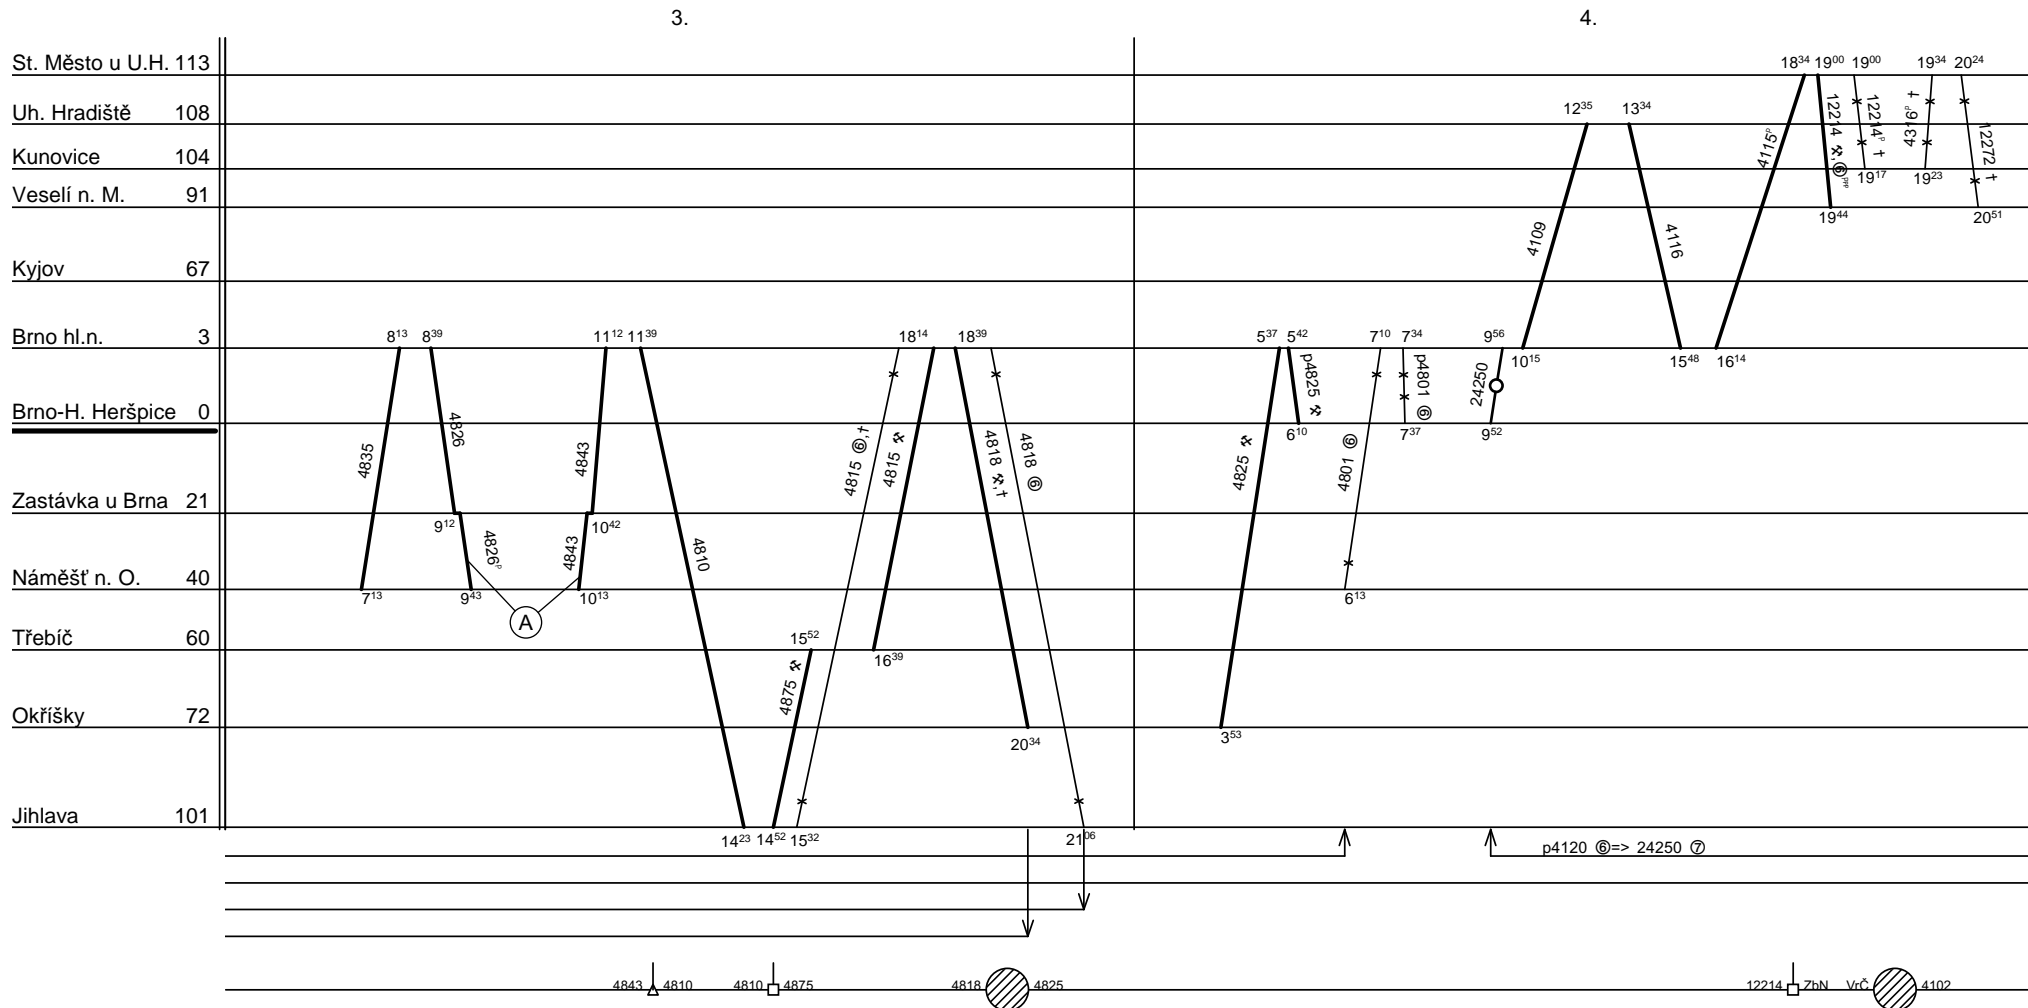

Depo kolejových vozidel : **BRNO**
 Domovská stanice souprav : **H.Heršpice**
 Domovská stanice : **H.Heršpice**
 Číslo oběhu : **041**

List číslo : **189**
 Platí od : **11.12. 2011**
 Platí do : **08.12. 2012**
 Druh vlaků : **Sp,Os,Sv**

(A) v (t) jede od 31.3. do 28.10.

Řazení soupravy :	%	%	%	%	%
Oběh celkem :	%	%	%	%	%

Denní běh soupravy : % km
 Denní průměr soupravových jízd : % km

Zpracovatel :
Sýkora Konst. 972625349

Depo kolejových vozidel : **BRNO**
 Domovská stanice souprav : **H.Heršpice**
 Domovská stanice : **H.Heršpice**
 Číslo oběhu : **041**

List číslo : **190**
 Platí od : **11.12. 2011**
 Platí do : **08.12. 2012**
 Druh vlaků : **Sp,Os,Sv**

Řazení soupravy :	Bdtn756			
Oběh celkem :	6xBdtn756			

Denní běh soupravy : **447 / 1** km
 Denní průměr soupravových jízd : **1** km