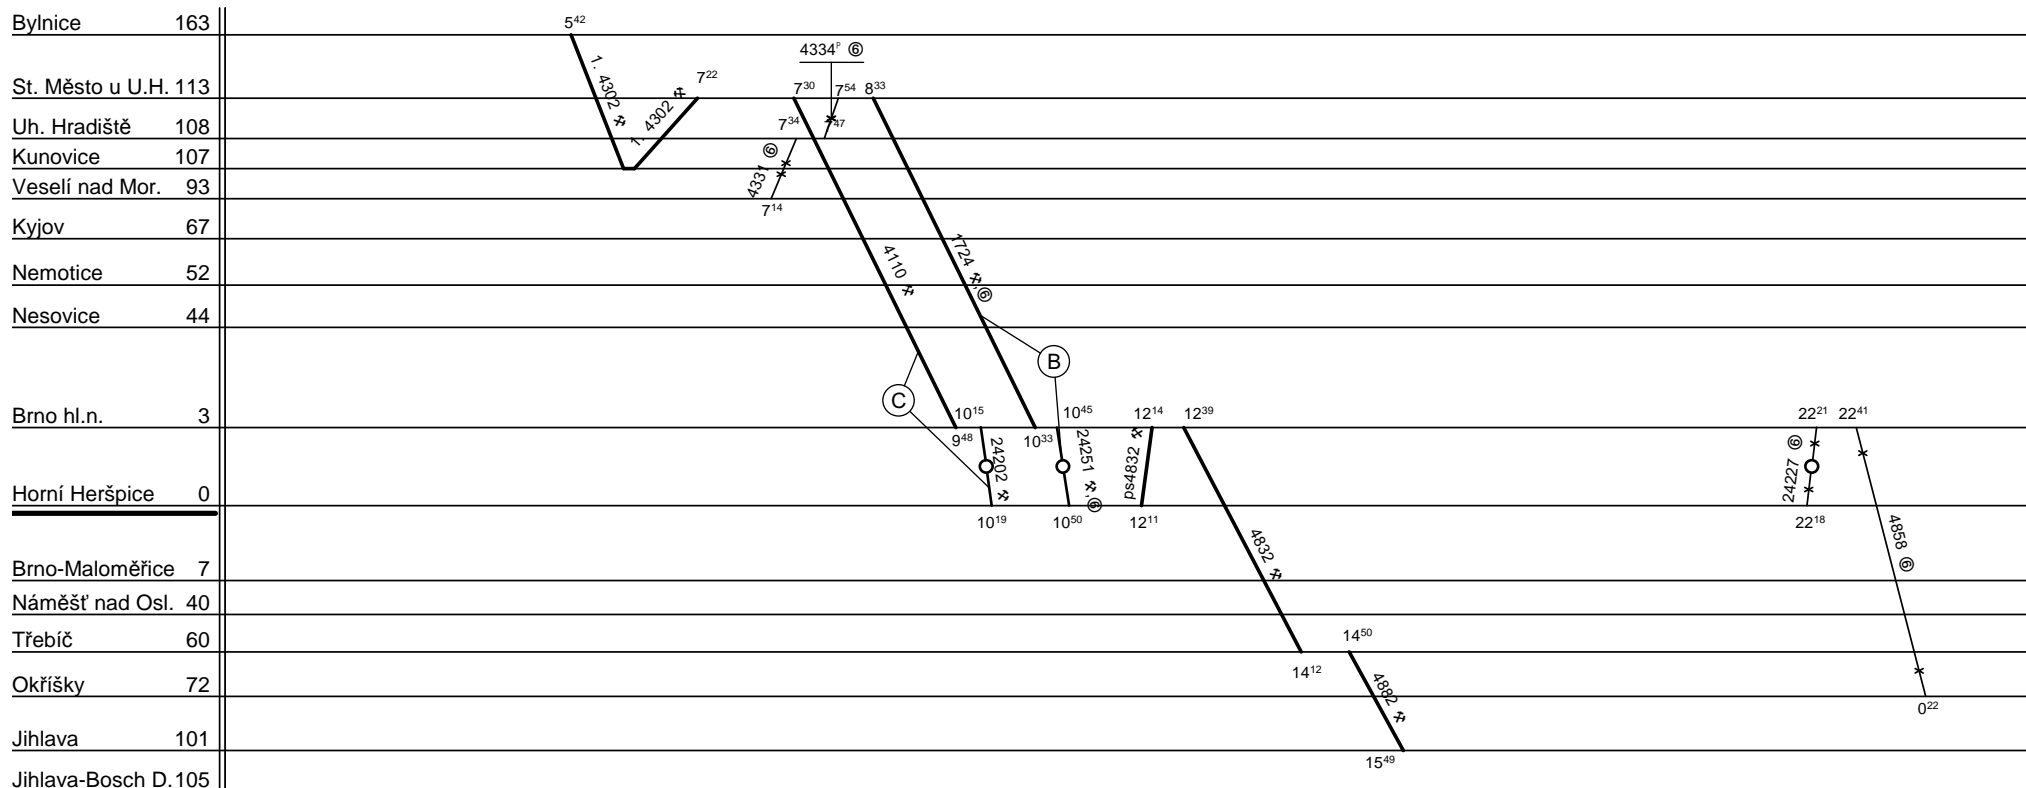

4.

Řazení soupravy :	%	%	%	%	%
Oběh celkem :	%	%	%	%	%

Denní běh soupravy : % km  
 Denní průměr soupravových jízd : % km

Zpracovatel :  
**Sýkora Konst. 972625349**

Depo kolejových vozidel : **BRNO**  
 Domovská stanice souprav : **H.Heršpice**  
 Domovská stanice : **H.Heršpice**  
 Číslo oběhu : **040**

List číslo : **187**  
 Platí od : **11.12. 2011**  
 Platí do : **08.12. 2012**  
 Druh vlaků : **Sp,Os,Sv**

5.

(B) v ✖ nejede od 27. do 30.12. a od 1.7. do 31.8.

(C) jede od 27. do 30.12. a od 1.7. do 31.8.

Řazení soupravy :	<b>Bdtn756</b>			
Oběh celkem :	<b>5xBdtn756</b>			

Denní běh soupravy : **345 / 0** km

Zpracovatel :

Denní průměr soupravových jízd : **9** km

**Sýkora Konst. 972625349**