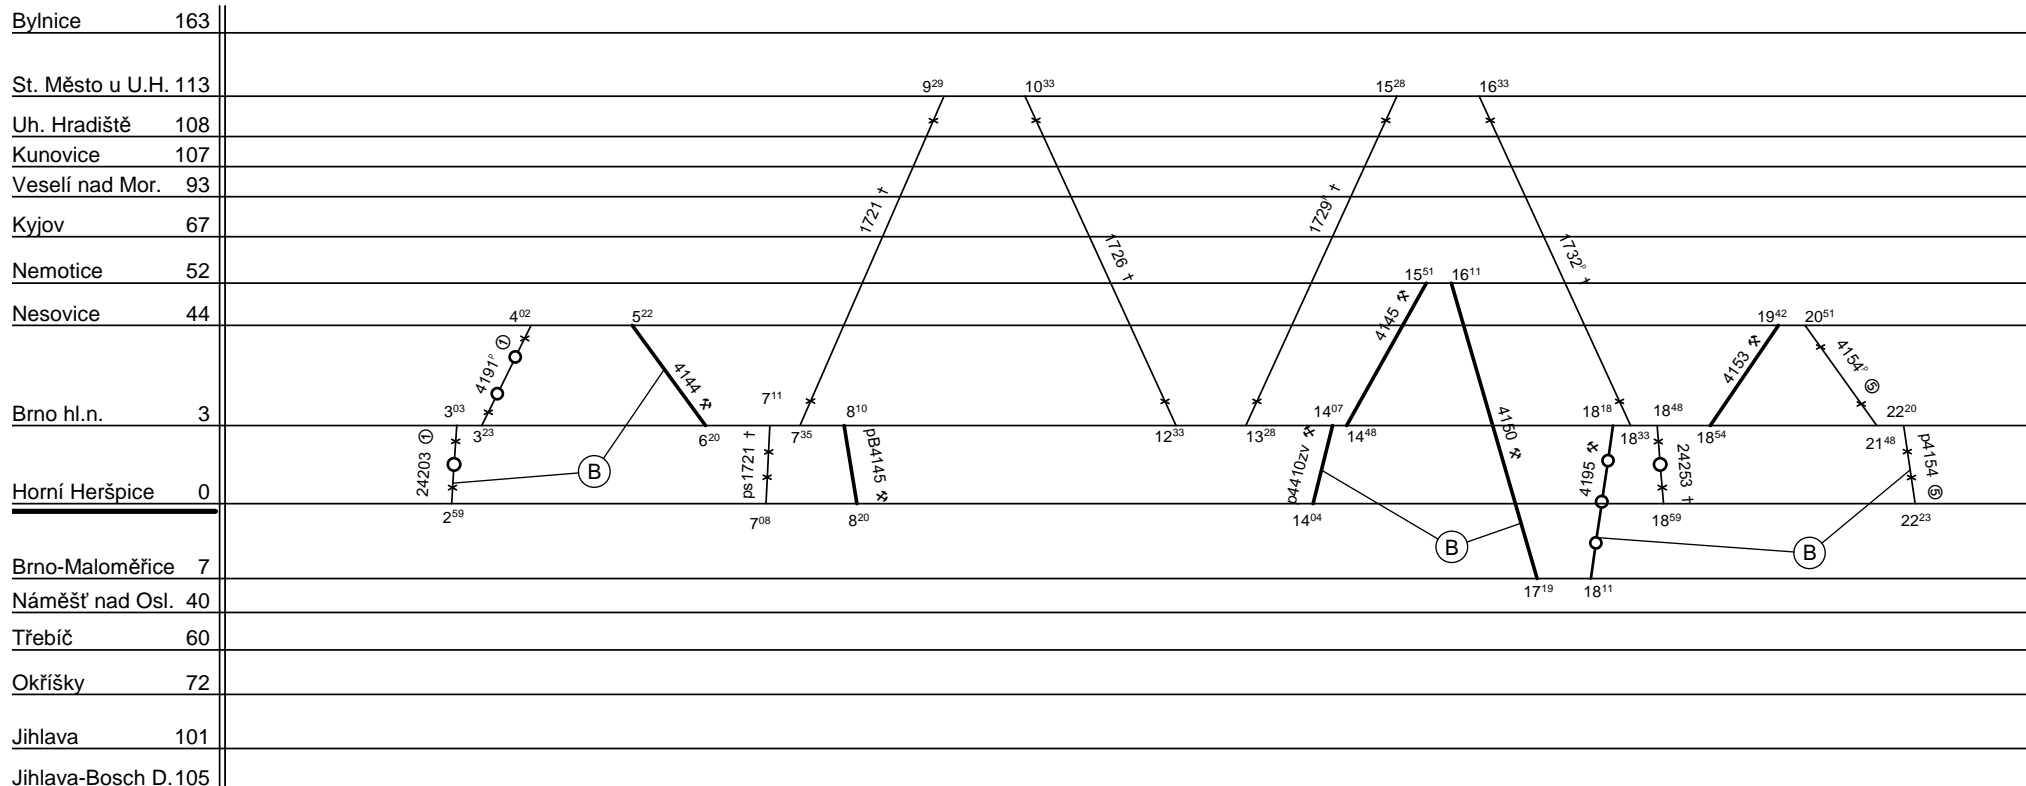

Depo kolejových vozidel : **BRNO**  
 Domovská stanice souprav : **H.Heršpice**  
 Domovská stanice : **H.Heršpice**  
 Číslo oběhu : **040**

List číslo : **183**  
 Platí od : **11.12. 2011**  
 Platí do : **08.12. 2012**  
 Druh vlaků : **Sp,Os,Sv**

1.

Řazení soupravy :	%	%	%	%	%
Oběh celkem :	%	%	%	%	%

Denní běh soupravy : % km  
 Denní průměr soupravových jízd : % km  
 Zpracovatel :  
**Sýkora Konst. 972625349**

Depo kolejových vozidel : **BRNO**  
 Domovská stanice souprav : **H.Heršpice**  
 Domovská stanice : **H.Heršpice**  
 Číslo oběhu : **040**

List číslo : **184**  
 Platí od : **11.12. 2011**  
 Platí do : **08.12. 2012**  
 Druh vlaků : **Sp,Os,Sv**

2.

(B) nejede od 27. do 30.12. a od 1.7. do 31.8.

Řazení soupravy :	%	%	%	%	%
Oběh celkem :	%	%	%	%	%

Řazení soupravy :	<b>Bdtn756</b>			
Oběh celkem :	<b>5xBdtn756</b>			

Denní běh soupravy : **345 / 0** km

Zpracovatel :

Denní průměr soupravových jízd : **9** km

**Sýkora Konst. 972625349**