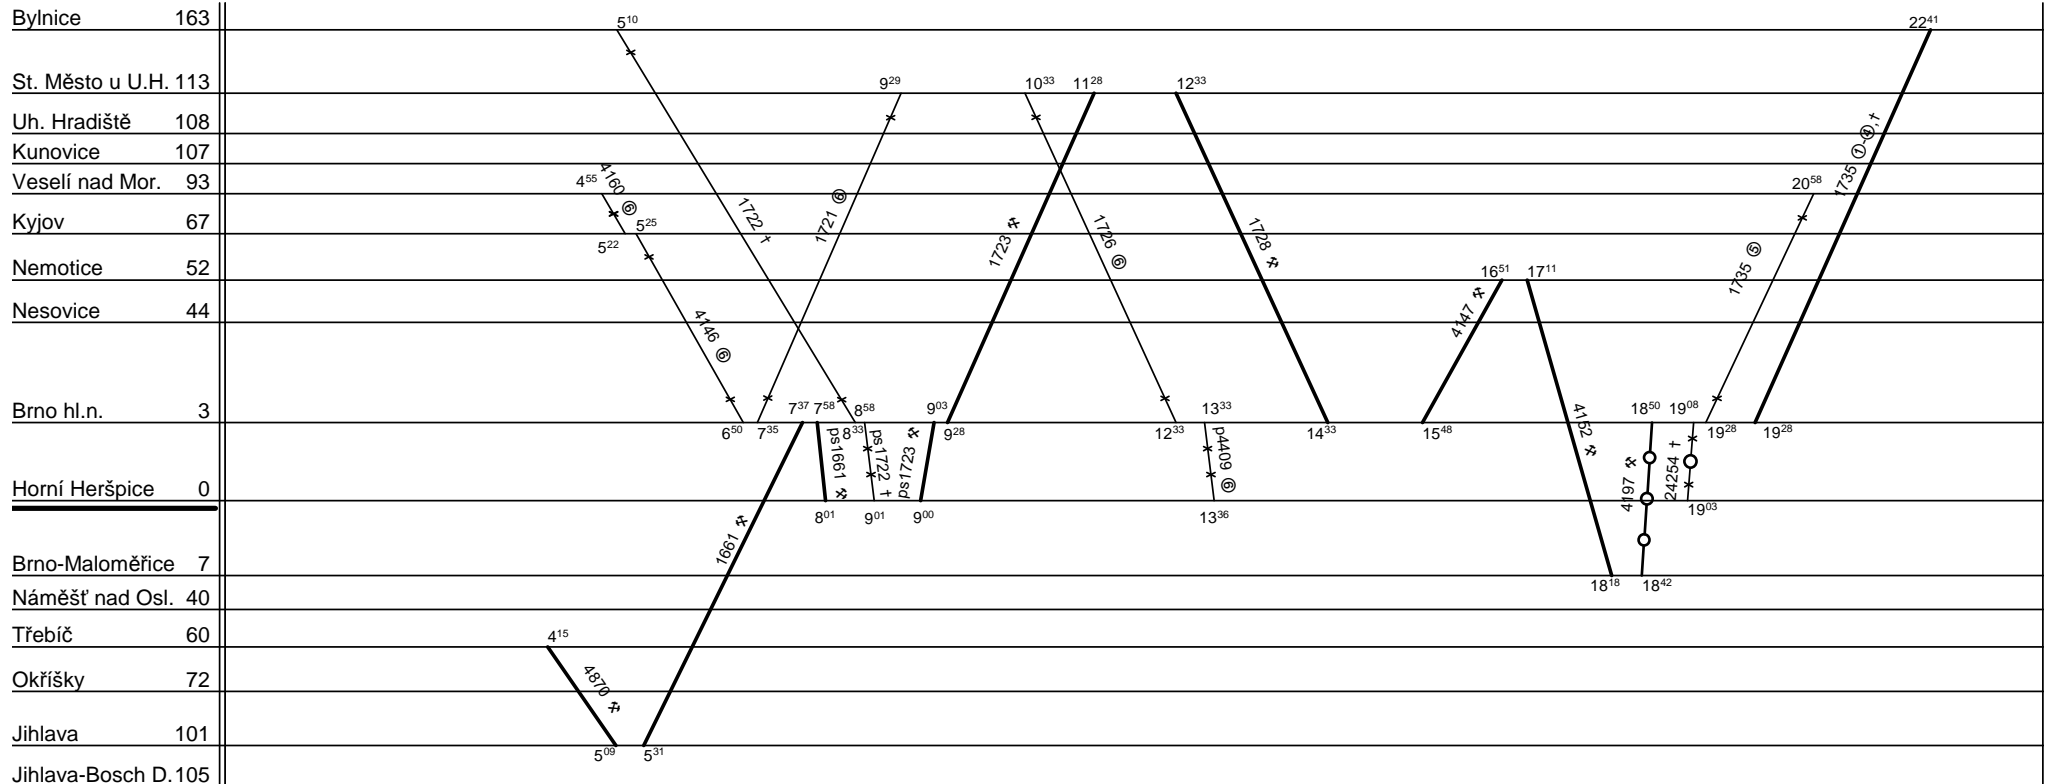

Depo kolejových vozidel : **BRNO**
Domovská stanice souprav : **H.Heršpice**
Domovská stanice : **H.Heršpice**
Číslo oběhu : **040**

List číslo : **186**
Platí od : **11.12. 2011**
Platí do : **08.12. 2012**
Druh vlaků : **Sp,Os,Sv**

4.

Řazení soupravy :	%	%	%	%	%
Oběh celkem :	%	%	%	%	%

Denní běh soupravy : % km
Denní průměr soupravových jízd : % km

Zpracovatel :
Sýkora Konst. 972625349