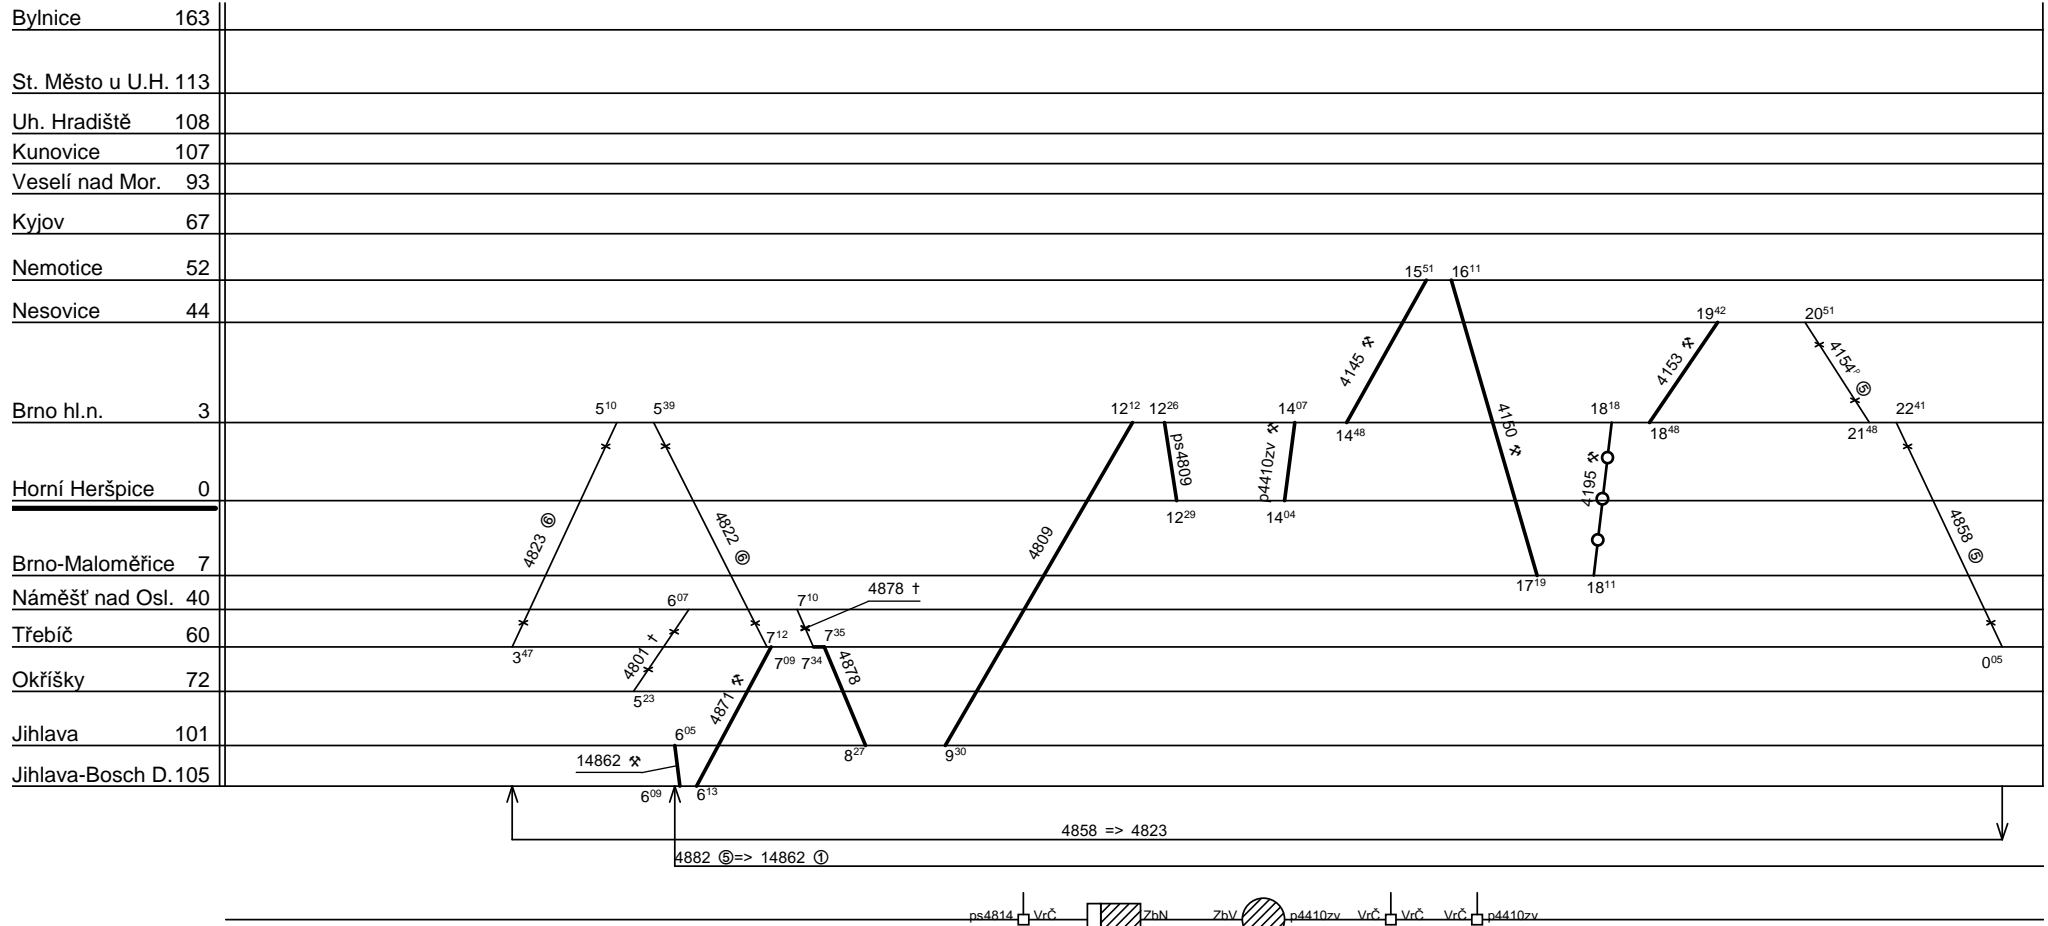

Depo kolejových vozidel : **BRNO**  
 Domovská stanice souprav : **H.Heršpice**  
 Domovská stanice : **H.Heršpice**  
 Číslo oběhu : **040**

List číslo : **183**  
 Platí od : **11.12. 2011**  
 Platí do : **08.12. 2012**  
 Druh vlaků : **Sp,Os,Sv**

1.

Řazení soupravy :	%	%	%	%	%
Oběh celkem :	%	%	%	%	%

Denní běh soupravy : % km  
 Denní průměr soupravových jízd : % km  
 Zpracovatel :  
**Sýkora Konst. 972625349**

Depo kolejových vozidel : **BRNO**  
 Domovská stanice souprav : **H.Heršpice**  
 Domovská stanice : **H.Heršpice**  
 Číslo oběhu : **040**

List číslo : **184**  
 Platí od : **11.12. 2011**  
 Platí do : **08.12. 2012**  
 Druh vlaků : **Sp,Os,Sv**

2.

(B) nejede od 27. do 30.12. a od 1.7. do 31.8.

Řazení soupravy :	%	%	%	%	%
Oběh celkem :	%	%	%	%	%

List číslo : **187**  
 Platí od : **11.12. 2011**  
 Platí do : **08.12. 2012**  
 Druh vlaků : **Sp,Os,Sv**

5.

(B) v ✖ nejede od 27. do 30.12. a od 1.7. do 31.8.

(C) jede od 27. do 30.12. a od 1.7. do 31.8.