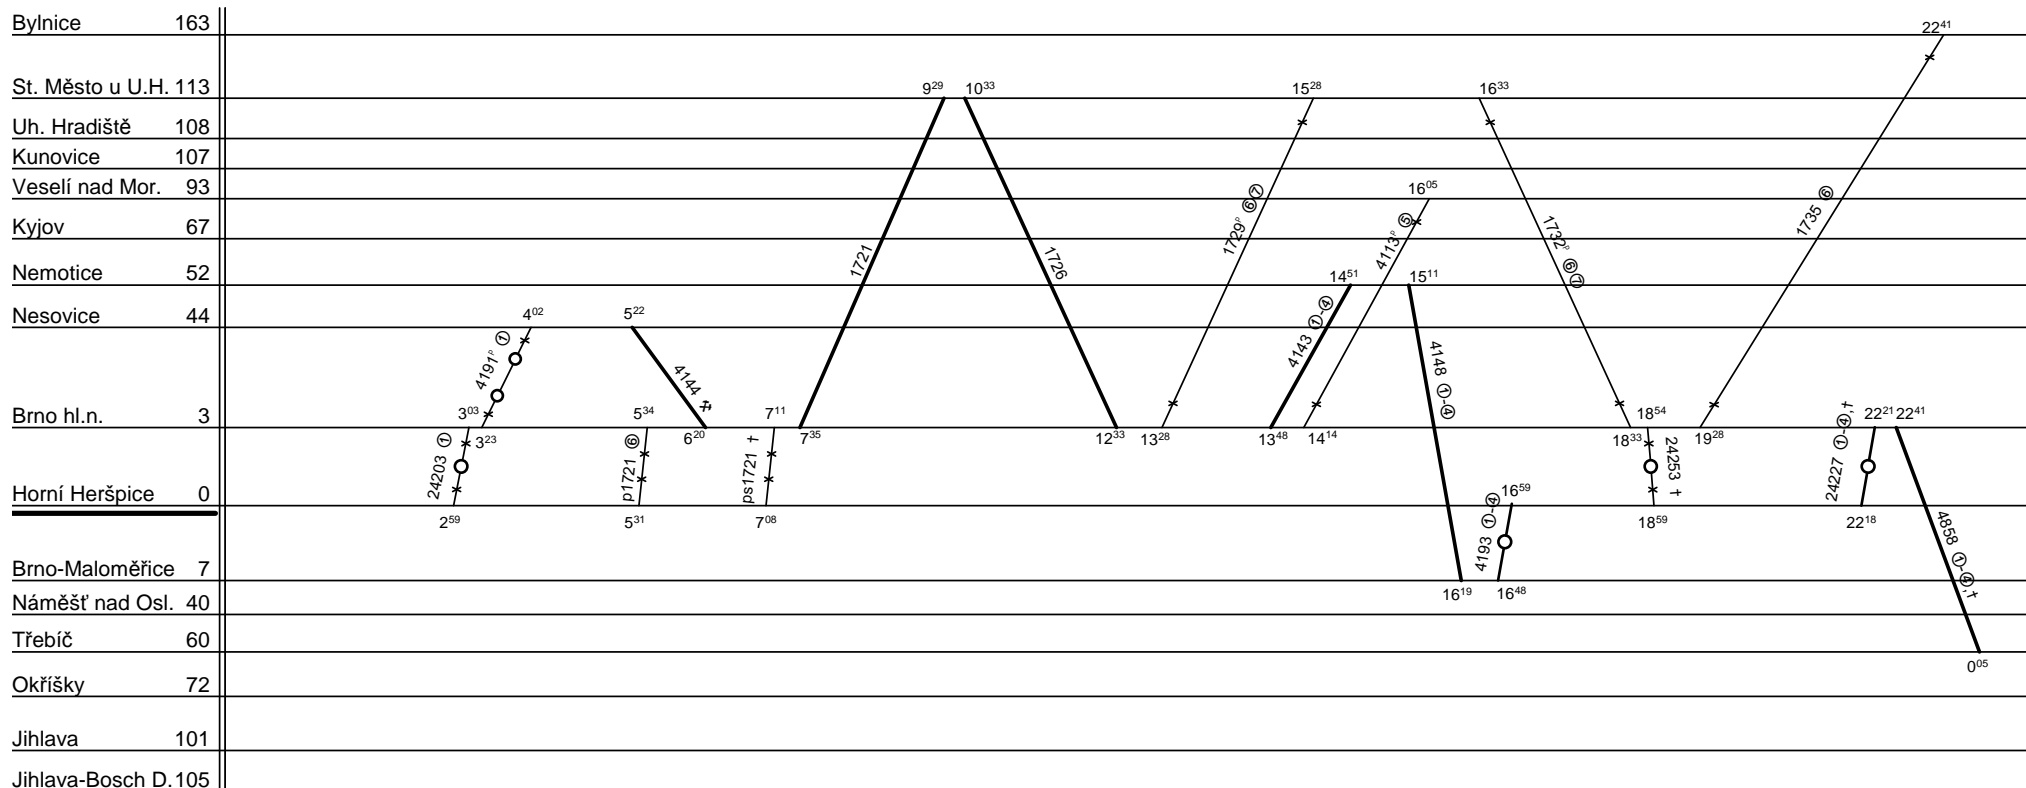

Depo kolejových vozidel : **BRNO**
Domovská stanice souprav : **H.Heršpice**
Domovská stanice : **H.Heršpice**
Číslo oběhu : **040**

List číslo : **185**
Platí od : **11.12. 2011**
Platí do : **08.12. 2012**
Druh vlaků : **Sp,Os,Sv**

3.

p4409 => ps1721

Řazení soupravy :	%	%	%	%	%
Oběh celkem :	%	%	%	%	%

Denní běh soupravy : % km
Denní průměr soupravových jízd : % km

Zpracovatel :
Sýkora Konst. 972625349