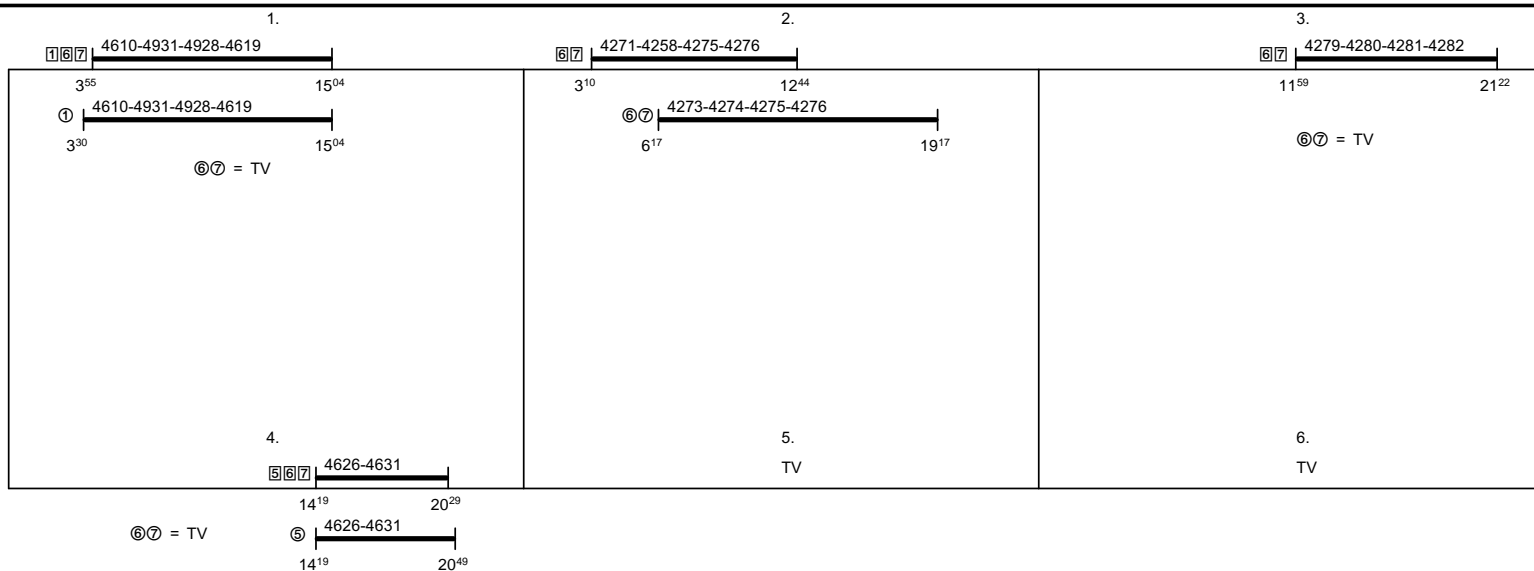

Odbor kolejových vozidel

Depo kolejových vozidel : BRNO

Provozní pracoviště : Břeclav

List číslo : 056

Platí od : 11.12. 2011

Oprava číslo :

Nahrazuje : -

Poznámky :

Druh vlaků : Os

Turnusová skupina : 352

Vlaky 4256/7,4258,4265,4266,4267,4271,4273,4274,4275,4276,4277,4278,4279,4280,4281,4282,4283,4284,4285,4286,70260, oběh 857 Veselí nad Moravou
 Vlaky 4610,4619,4626,4631,4928,4931, oběh 203 Maloměřice