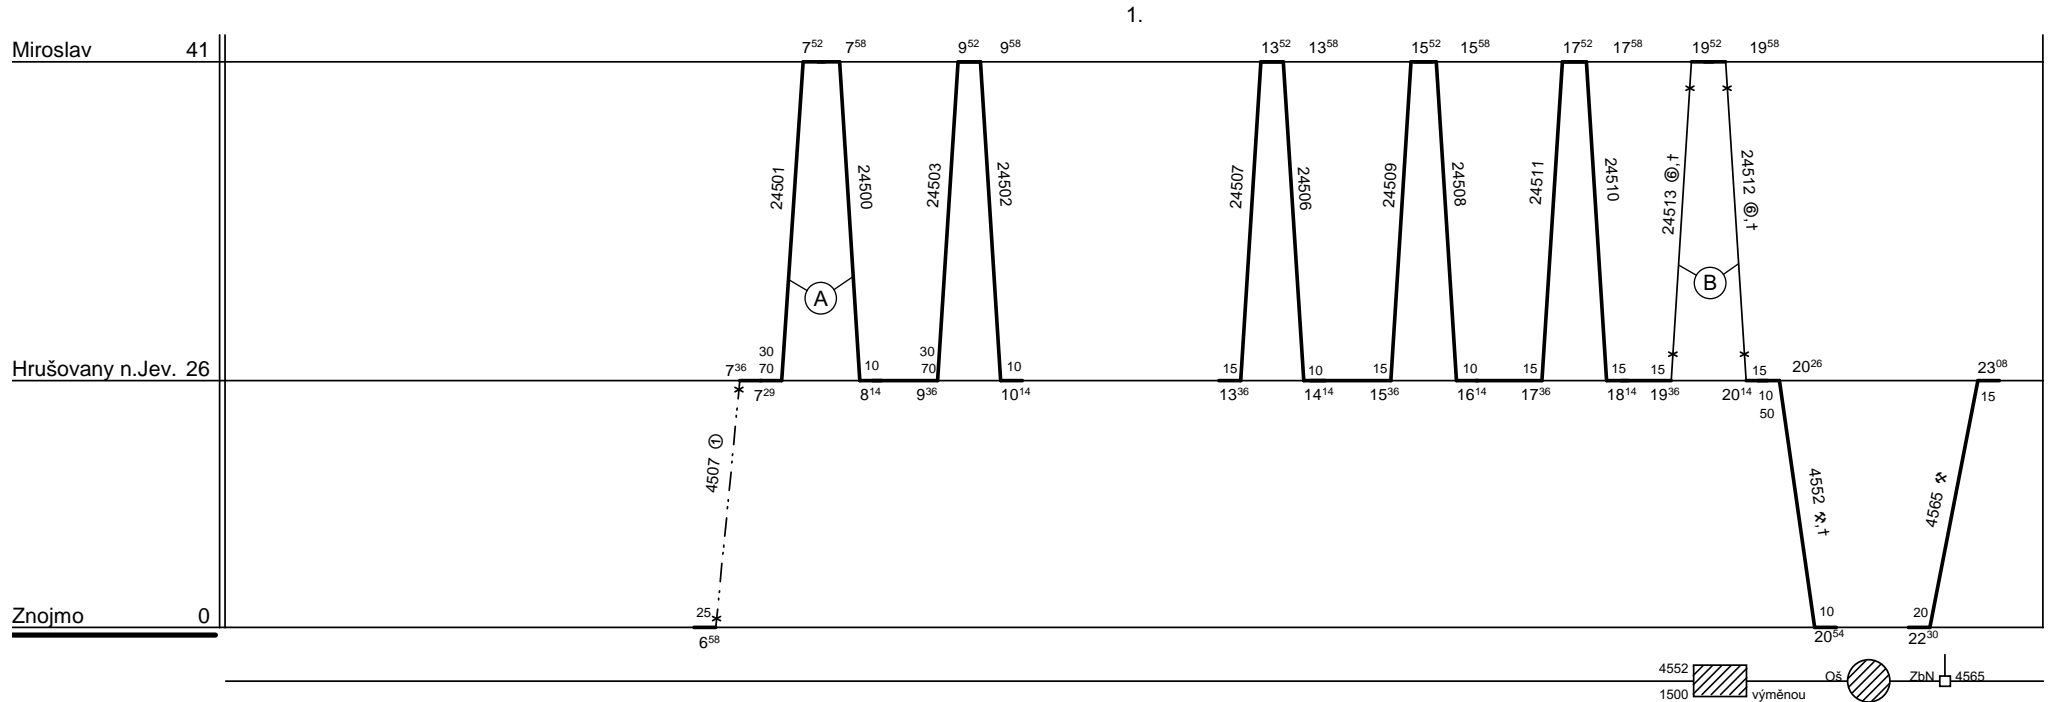

Odbor kolejových vozidel

Depo kolejových vozidel : BRNO

Provozní pracoviště : Znojmo

List číslo : 100

Platí od : 11.12. 2011

Oprava číslo :

Nahrazuje : -

Poznámky :

Druh vlaků : Os

Turnusová skupina : 832

Veze TS 836

(A) V † jede od 1.4. do 28.10.

(B) V © jede od 31.3. do 27.10.

Vozidlo řady : 809

počet : 1

Průměrný denní běh vozidla : 201 / 0 km

Zpracovatel :

Vrchní přednosta DKV :

Potřeba strojvedoucích : -

Denní průměr prázdných jízd : 4 km

Sýkora Konst. 972625349

Ing Zdeněk Průša