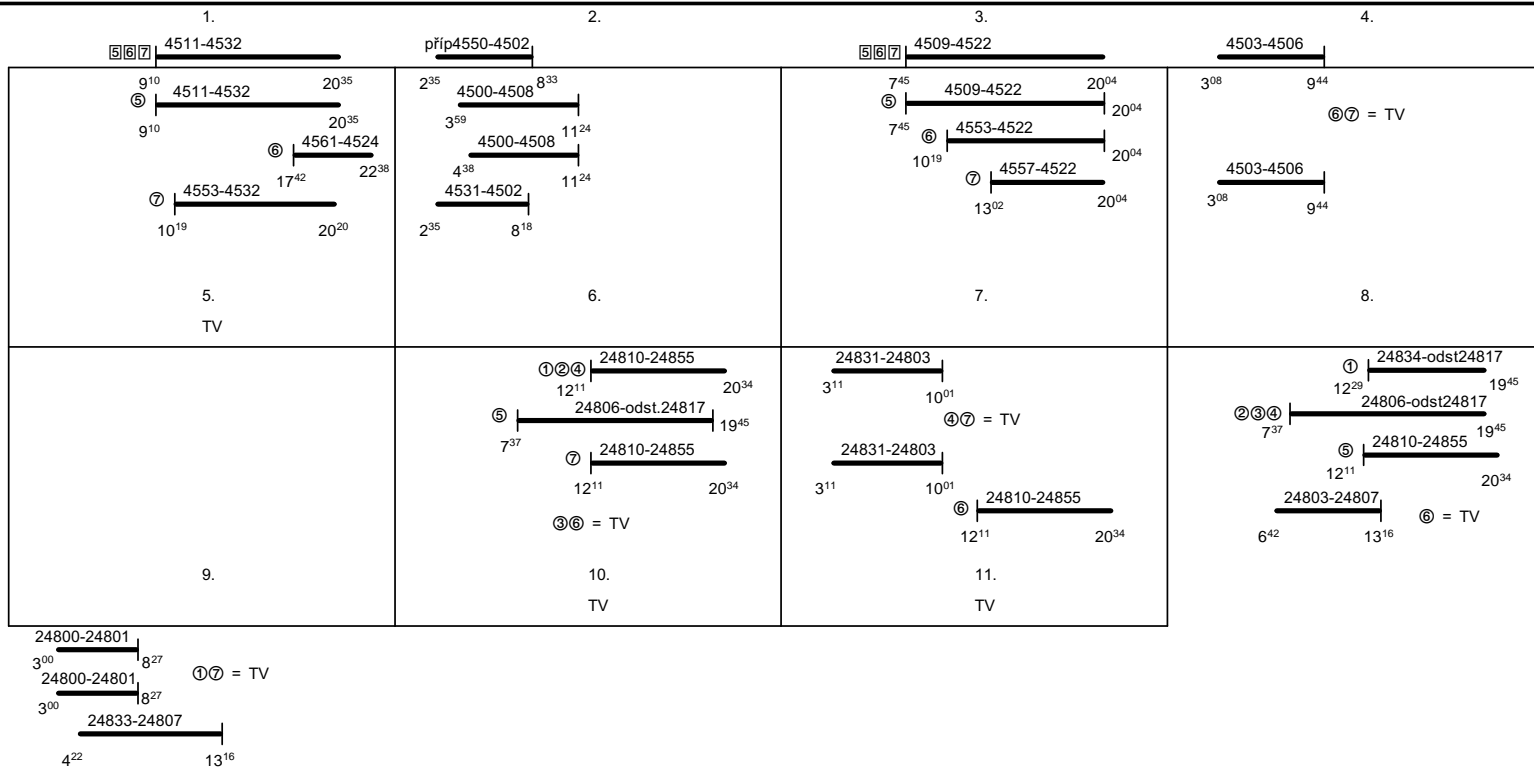

Odbor kolejových vozidel

Depo kolejových vozidel : BRNO

Provozní pracoviště : Znojmo

List číslo : 099

Platí od : 11.12.2011

Oprava číslo :

Nahrazuje : -

Poznámky :

Druh vlaků : Os

Turnusová skupina : 831

Vlaky 4500,4502,4503,4506,4507,4508,4509,4511,4514,4519,4521,4522,4524,4527,4530,4531,4532,4553,4557,4561, oběh 843 Horní Heršpice

Vlaky 4511,4512,4514,4519,4521,4522,4532, oběh 731

Vozidlo řady : -	počet : -	Průměrný denní běh vozidla : -/-	km	Zpracovatel :	Vrchní přednosta DKV :
Potřeba strojvedoucích : 11.2		Denní průměr prázdných jízd :	-	km	Ing.Miroslav Janků 972635473 Ing.Zdeněk Průša