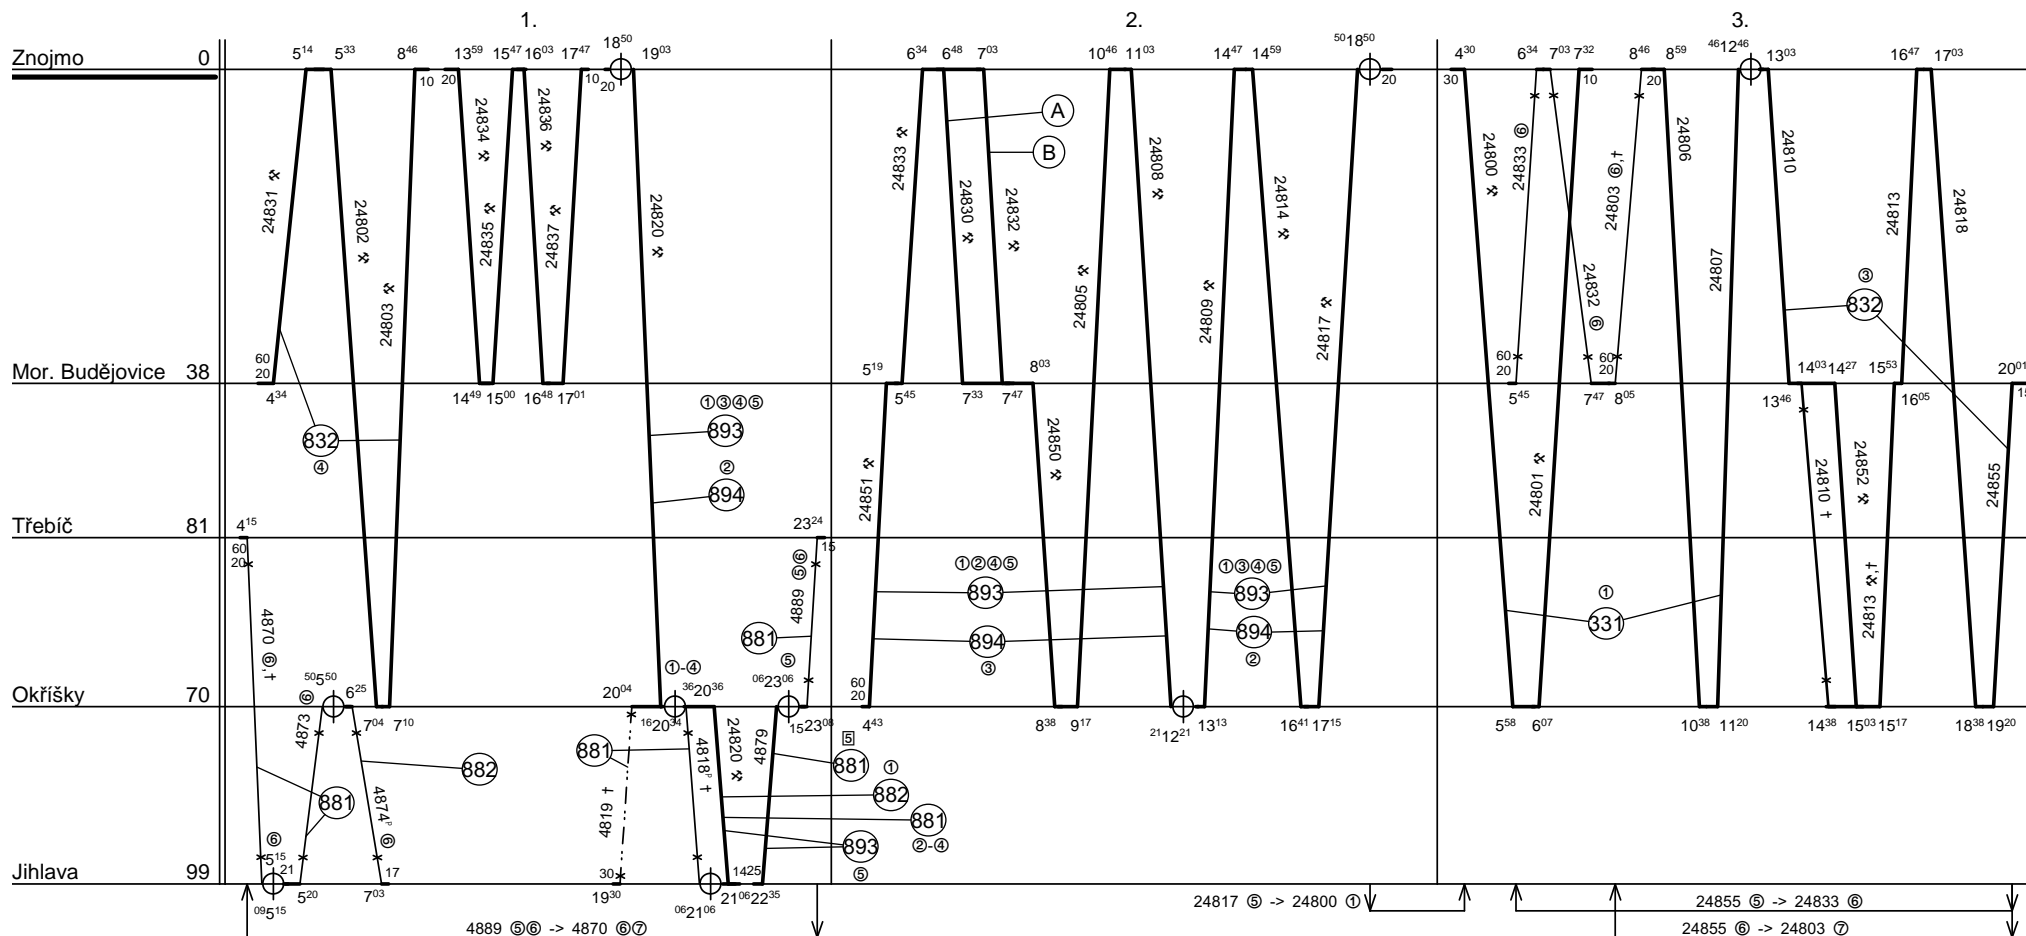

Odbor kolejových vozidel

Depo kolejových vozidel : BRNO

Provozní pracoviště : Znojmo

List číslo : 098

Platí od : 11.12. 2011

Oprava číslo :

Nahrazuje : -

Poznámky :

Druh vlaků : Os

Turnusová skupina : 831

- (A) nejede od 27.XII. do 30.XII., od 2.VII. do 31.VIII.
- (B) jede od 2.VII. do 31.VIII.

Vozidlo řady : **810**      počet : **3**      Průměrný denní běh vozidla : **395 / 0** km      Zpracovatel :      Vrchní přednost DKV :  
 Potřeba strojvedoucích : -      Denní průměr prázdných jízd : **1** km      Ing.Miroslav Janků 972635473      Ing.Zdeněk Průša