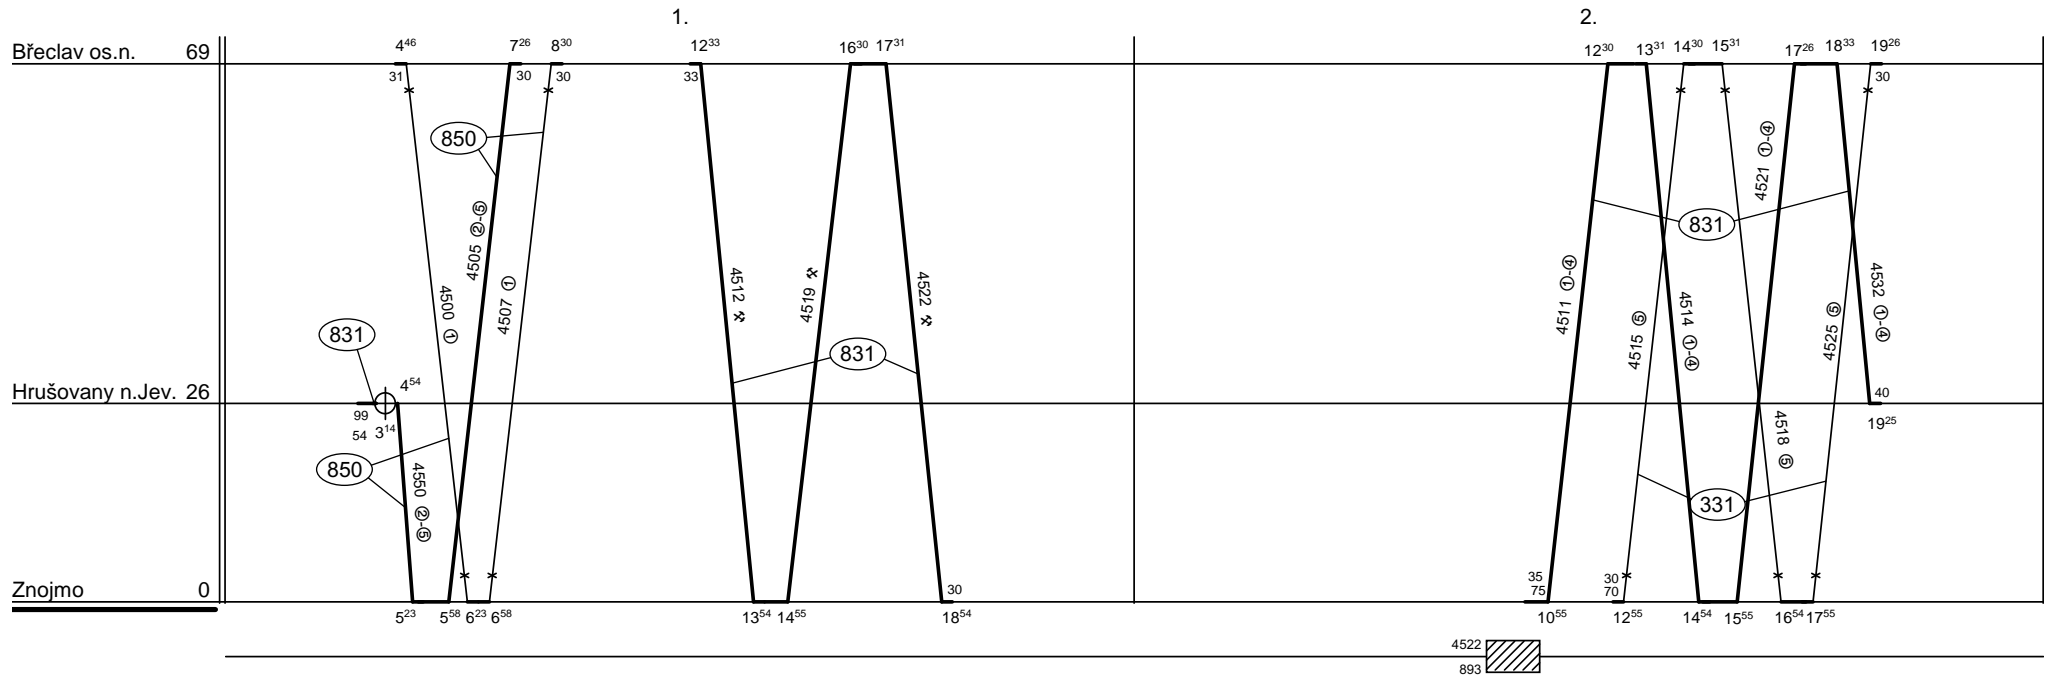

Odbor kolejových vozidel

Depo kolejových vozidel : BRNO

Provozní pracoviště : Znojmo

List číslo : 082

Platí od : 11.12. 2011

Oprava číslo :

Nahrazuje : -

Poznámky :

Druh vlaků : Os

Turnusová skupina : 731

Vozidlo řady : 714

počet : 2

Průměrný denní běh vozidla : 188 / 0 km

Zpracovatel :

Vrchní přednosta DKV :

Potřeba strojvedoucích : -

Denní průměr prázdných jízd : - km

Sýkora Konst. 972625349

Ing Zdeněk Průša