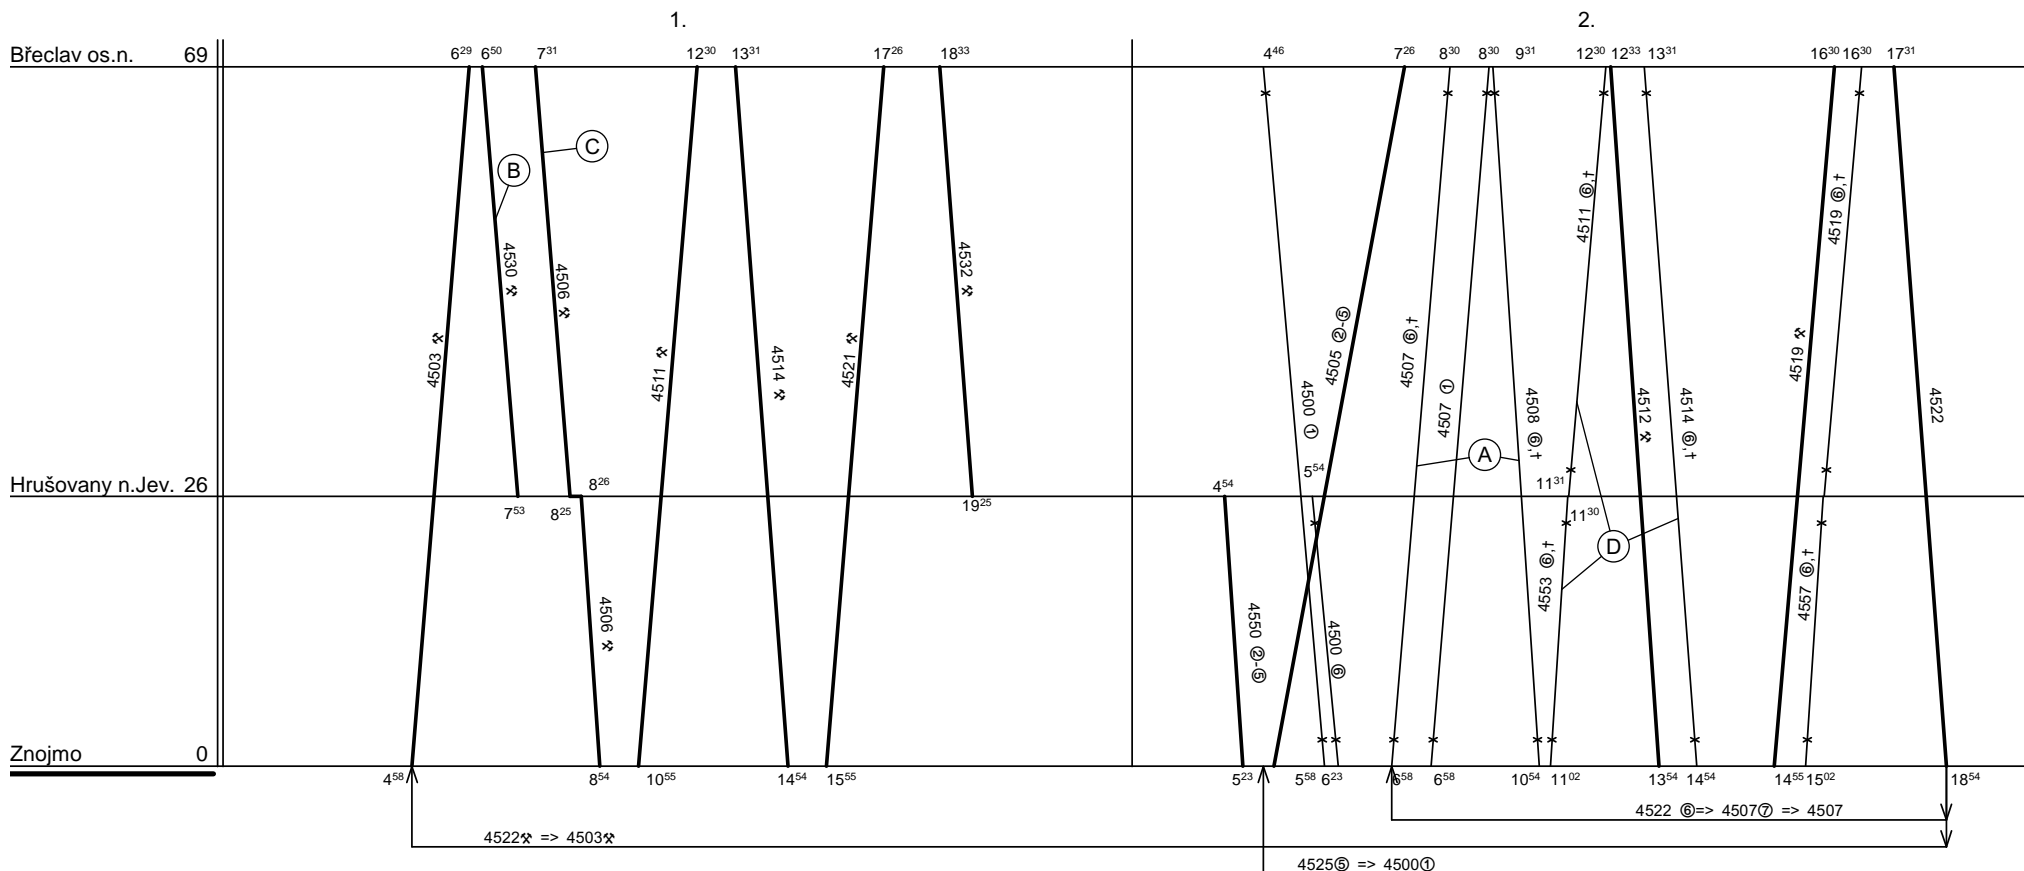

Depo kolejových vozidel : **BRNO**  
 Domovská stanice souprav : **Znojmo**  
 Domovská stanice : **Znojmo**  
 Číslo oběhu : **031**

List číslo : **177**  
 Platí od : **11.12. 2011**  
 Platí do :  
 Druh vlaků : **Os**

- (A) v (D) jede od 28.4. do 30.9.  
 (B) nejede od 27. do 30.12. a od 1.7. do 31.8.  
 (C) jede od 27. do 30.12. a od 1.7. do 31.8.  
 (D) jede od 2.7. do 31.8.

Řazení soupravy :	%	%	%	%	%
Oběh celkem :	%	%	%	%	%

Číslo oběhu : **031**

List číslo : **178**

Platí od : **11.12. 2011**

Platí do :

Druh vlaků : **Os**

Řazení soupravy :

**Bdtx766**

Oběh celkem :

**3xBdtx766**

Denní běh soupravy : **281 / 0** km

Denní průměr soupravových jízd : - km

Zpracovatel :

**Sýkora Konst. 972625349**