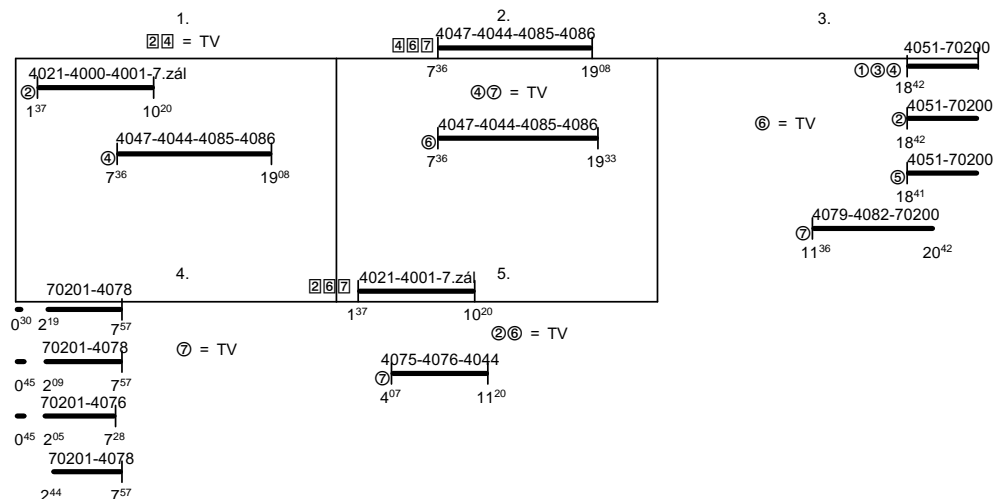

Odbor kolejových vozidel

Depo kolejových vozidel : BRNO

Provozní jednotka : Maloměřice

List číslo : 097

Platí od : 11.12. 2011

Oprava číslo :

Nahrazuje : -

Poznámky : PP Vyškov

Druh vlaků : Os

Turnusová skupina : 829

Vlaky 4000,4001,4021,7.zál, oběh 207
Ostatní vlaky v oběhu 846 Horní Heršpice

Vozidlo řady: - počet: -

Potřeba strojvedoucích: 5.4

Průměrný denní běh vozidla : -/- km