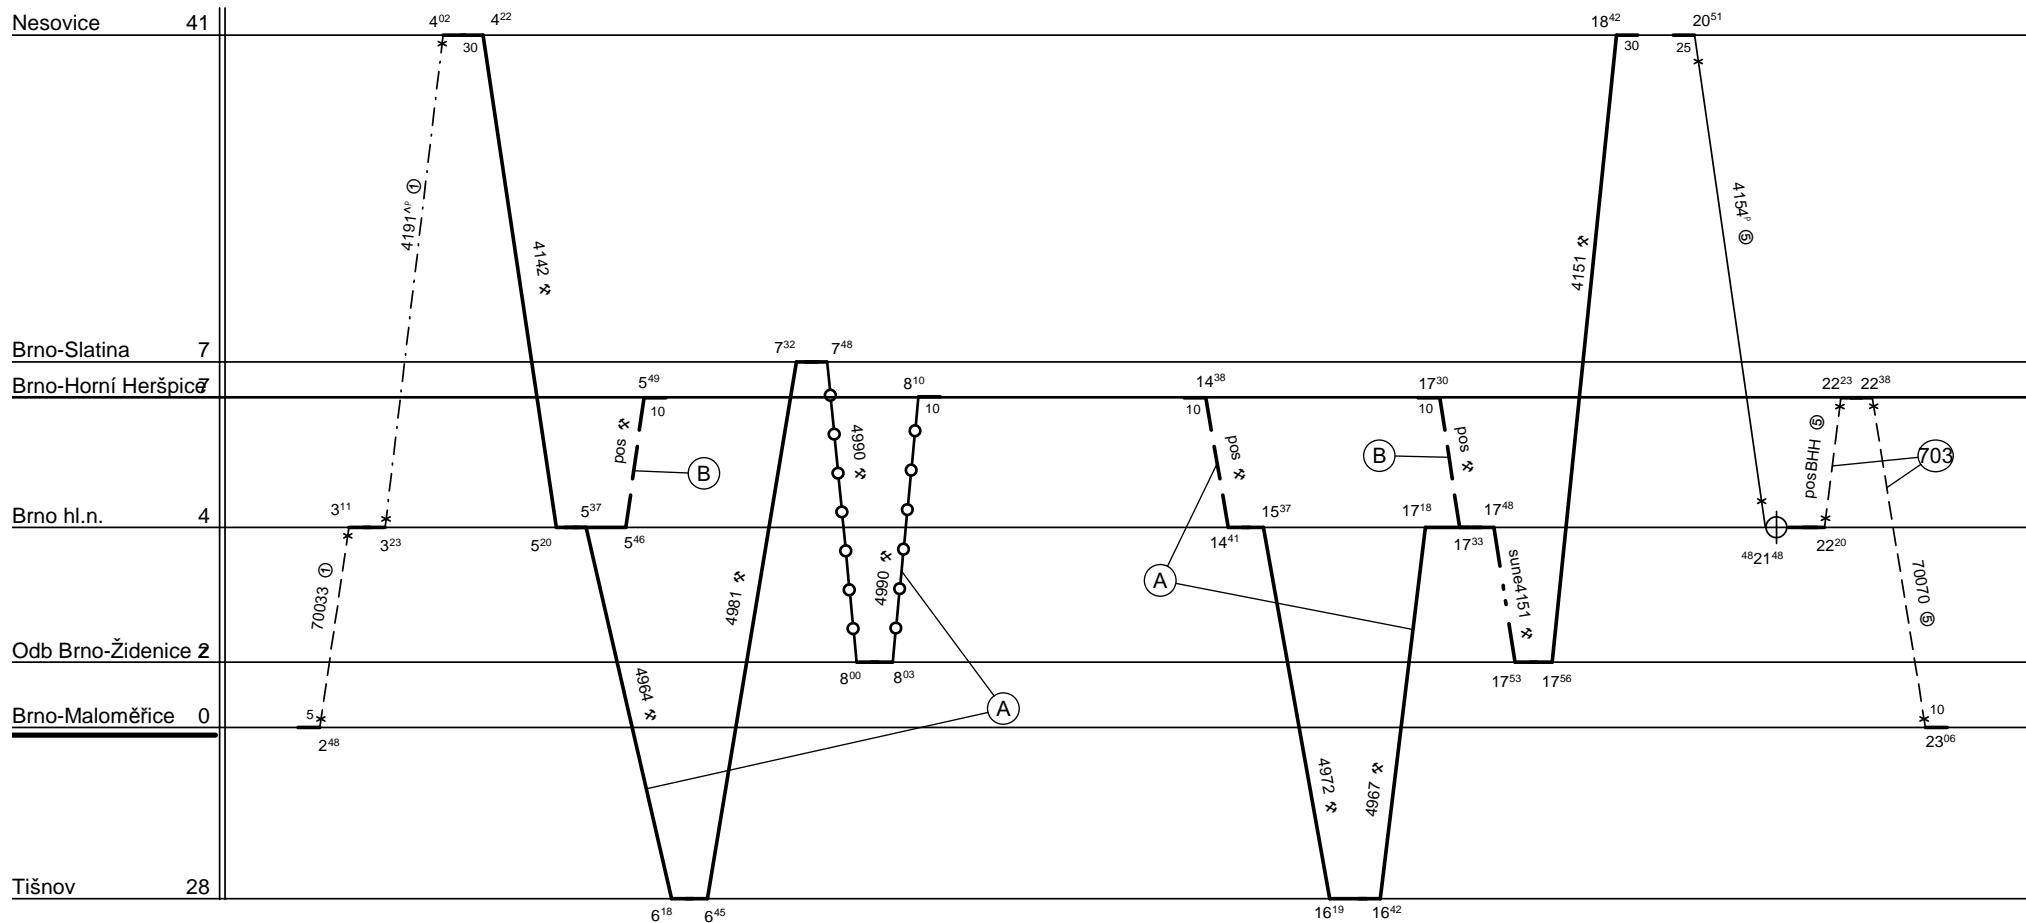

Odbor kolejových vozidel

Depo kolejových vozidel : BRNO

Provozní jednotka : Maloměřice

List číslo : 074

Platí od : 11.12. 2011

Oprava číslo :

Nahrazuje : -

Poznámky :

Druh vlaků : Os,Sv

Turnusová skupina : 708

1.

70070
1491

(A) nejede od 2.VII. do 31.VIII.

(B) jede od 2.VII. do 31.VIII.

Neoznačené vlaky veze TS 756.

Vozidlo řady : 7140

počet : 1

Průměrný denní běh vozidla : 158 / 4 km

Zpracovatel :

Vrchní přednosta DKV :

Potřeba strojvedoucích : -

Denní průměr prázdných jízd : 4 km

Ing.Miroslav Janků 972635473 Ing.Zdeněk Průša