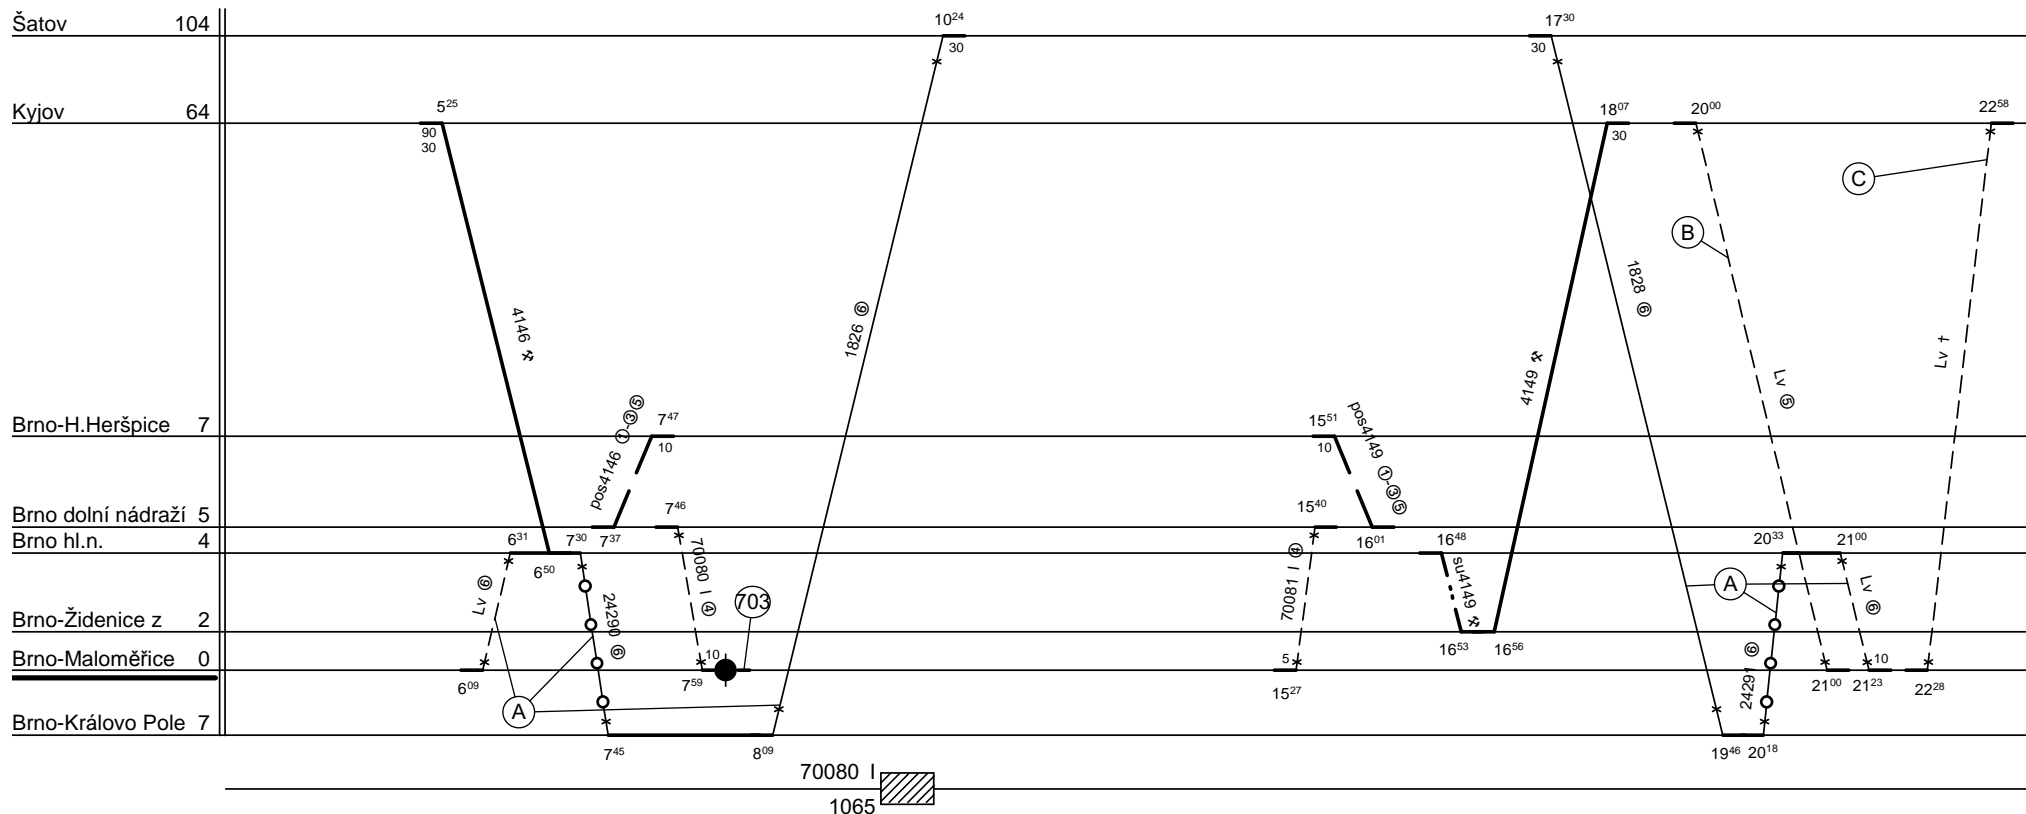

Odbor kolejových vozidel

Depo kolejových vozidel : BRNO
 Provozní jednotka : Maloměřice

List číslo : 072
 Platí od : 11.12. 2011
 Nahrazuje : -

Oprava číslo :

Poznámky :

Druh vlaků : Sp,Os,Sv

Turnusová skupina : 706

1.

- (A) jede v 6 od 28.IV. do 28.IX.,jede také 5.VII.,28.IX.,nejede od 7.VII. do 25.VIII., veze TS 716.
- (B) jede v 5 od 27.IV. do 27.IX.,jede také 4.VII.,27.IX.,nejede od 6.VII. do 24.VIII., veze TS 716.
- (C) jede v 7 od 29.IV. do 29.IX.,jede také 6.VII.,29.IX.,nejede od 8.VII. do 26.VIII., veze TS 716.

Neznačené vlaky veze TS 770.

Vozidlo řady : 7540

počet : 1

Průměrný denní běh vozidla : 113 / 0 km

Zpracovatel :

Vrchní přednosta DKV :

Potřeba strojvedoucích : -

Denní průměr prázdných jízd : 11 km