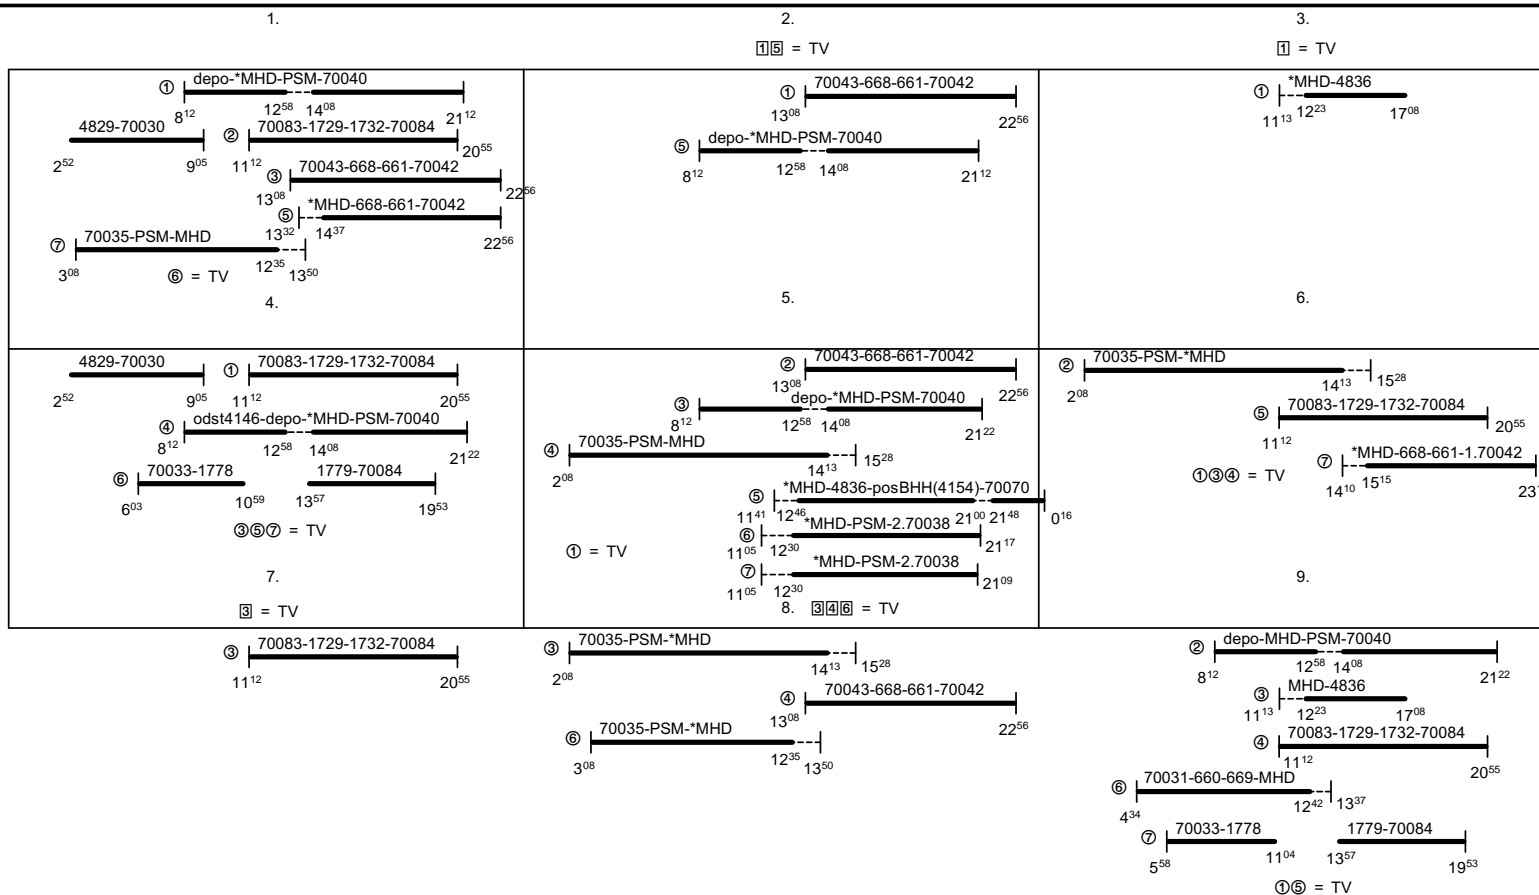

Odbor kolejových vozidel

Depo kolejových vozidel : BRNO

Provozní jednotka : Maloměřice

List číslo : 069

Platí od : 11.12.2011

Oprava číslo :

Nahrazuje : -

Poznámky :

Druh vlaků : R,Sp,Os

Turnusová skupina : 703

Vlaky 4829,4836, oběh 704
Vlaky 660,661,668,669, oběh 702

Vozidlo řady : -	počet : -	Průměrný denní běh vozidla : -/ -	km	Zpracovatel :	Vrchní přednosta DKV :
Potřeba strojvedoucích : 9.0		Denní průměr prázdných jízd : -	km	Ing.Miroslav Janků 972635473	Ing.Zdeněk Průša