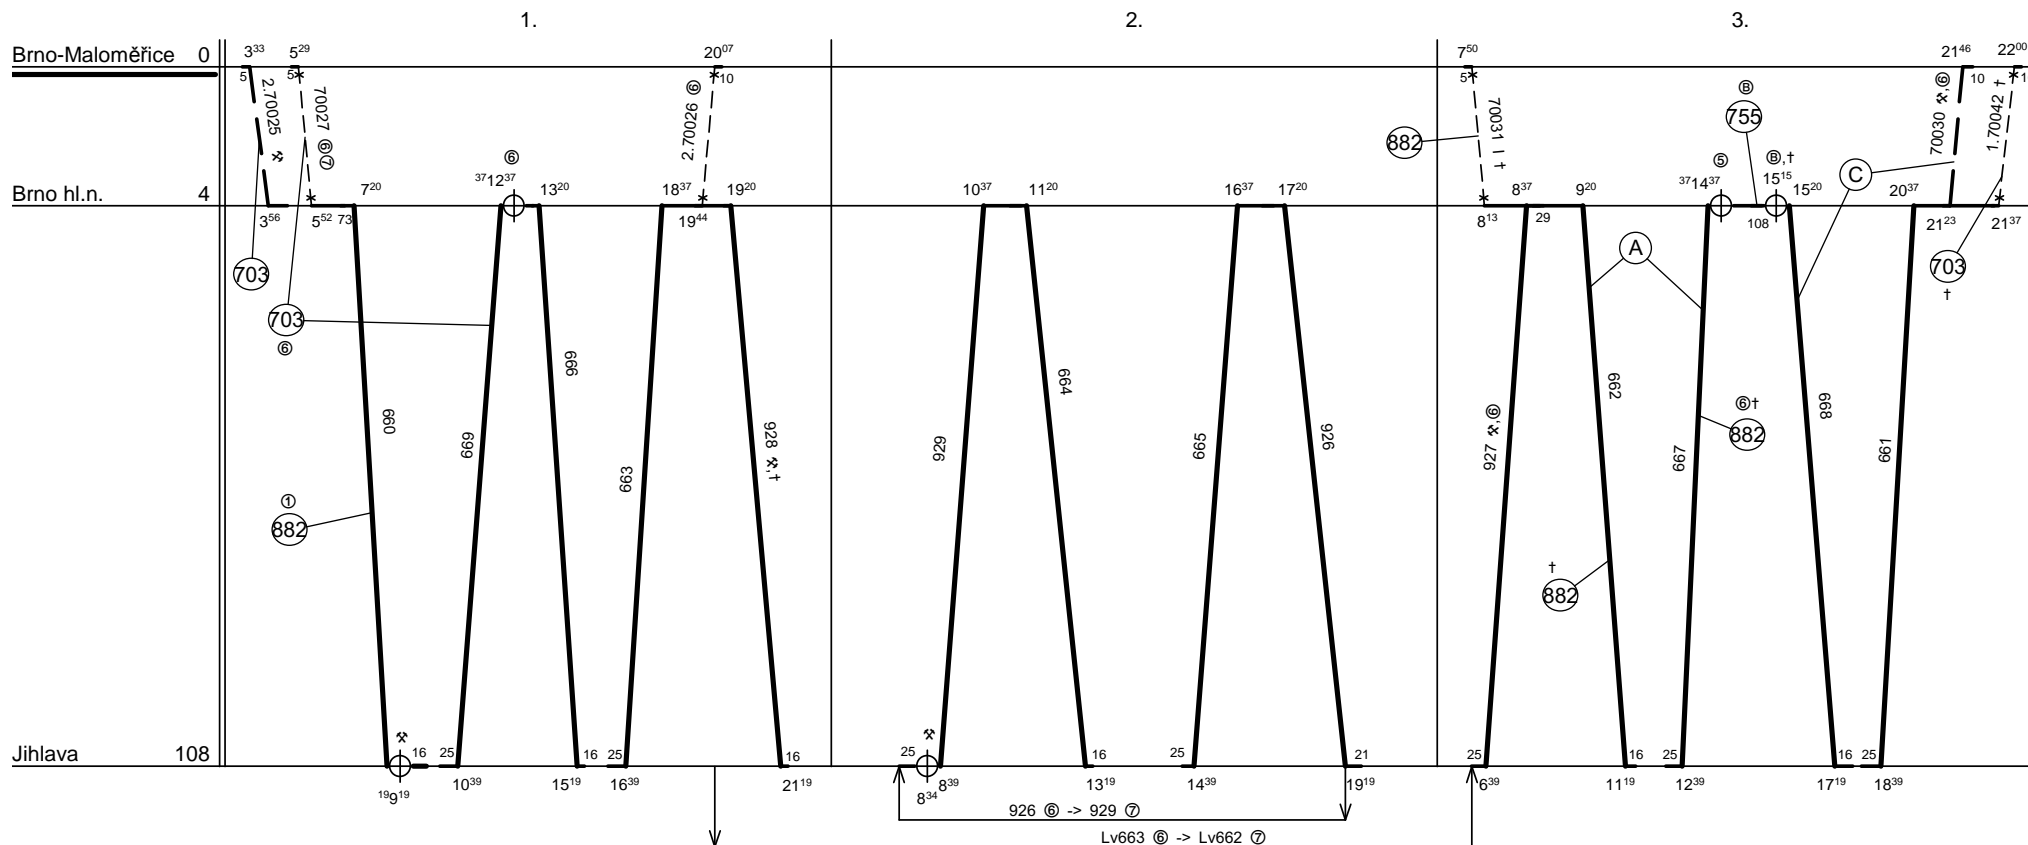

Odbor kolejových vozidel

Depo kolejových vozidel : BRNO

Provozní jednotka : Maloměřice

List číslo : 067

Platí od : 11.12. 2011

Oprava číslo :

Nahrazuje : -

Poznámky :

Druh vlaků : R

Turnusová skupina : 702

70030 ⊗ ⊙ . 1.70042 ⊕ ⊗

- (A) jede v 56+, v ①-④ jede také od 4.VI. do 13.IX.
  - (B) v ①-④ do 31.V. a od 17.IX.
  - (C) v ⑥ veze TS 882, v ostatní dny TS 703.
- Neoznačené vlaky veze TS 881.

Vozidlo řady : 7570

počet : 3

Průměrný denní běh vozidla : 448 / 0 km

Zpracovatel :

Vrchní přednost DKV :

Potřeba strojvedoucích : -

Denní průměr prázdných jízd : 3 km

Ing.Miroslav Janků 972635473 Ing.Zdeněk Průša