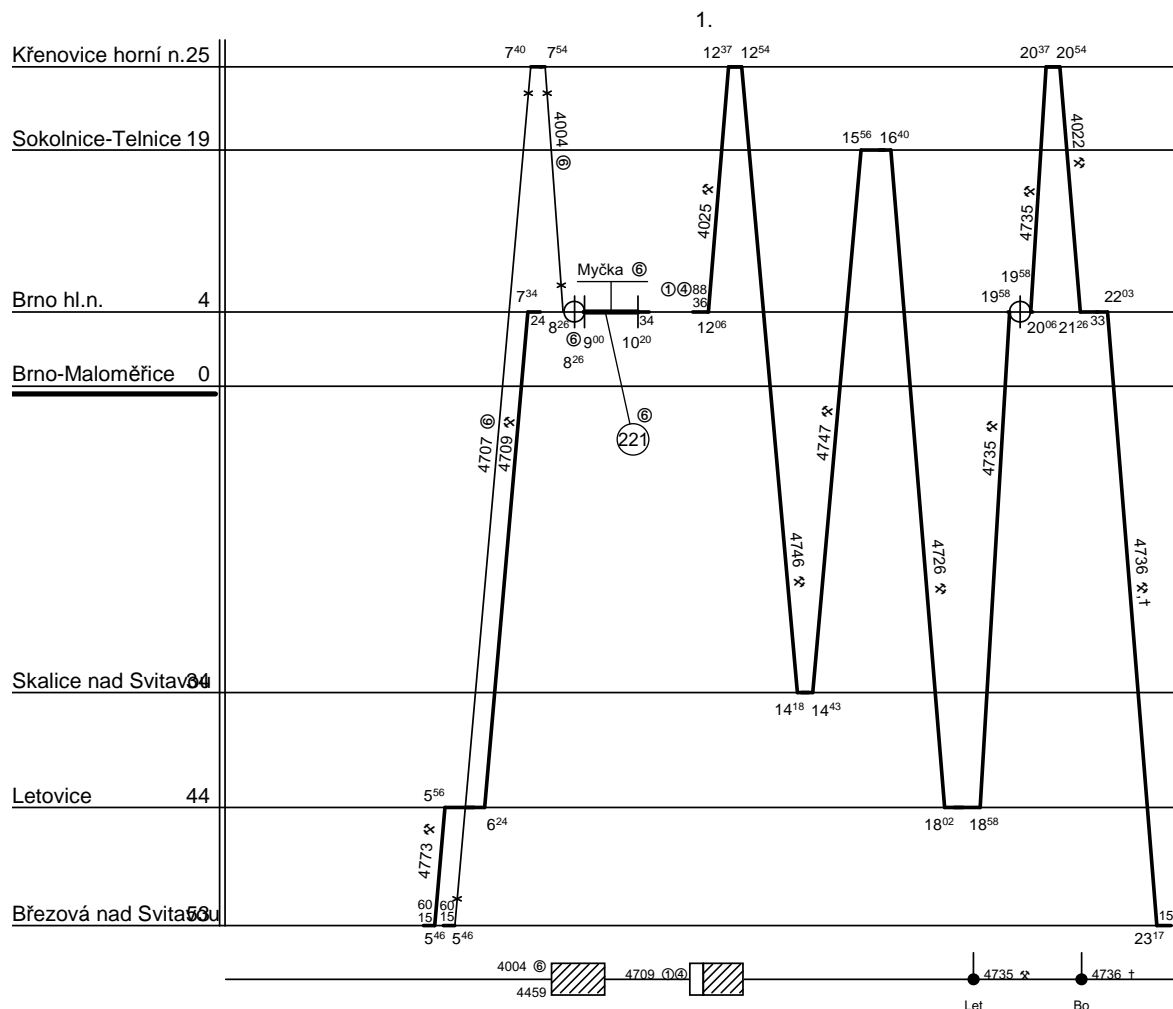

Odbor kolejových vozidel

Depo kolejových vozidel : BRNO

Provozní jednotka : Maloměřice

List číslo : 063

Platí od : 11.12. 2011

Oprava číslo :

Nahrazuje : -

Poznámky :

Druh vlaků : Os

Turnusová skupina : 502

Ostatní vlaky veze TS 522.

Vozidlo řady : 5600

počet : 1

Průměrný denní běh vozidla : 311 / 0 km

Zpracovatel :

Vrchní přednosta DKV :

Potřeba strojvedoucích : -

Denní průměr prázdných jízd : - km

Jaroslav Bár 972 623 308

Ing. Zdeněk Průša