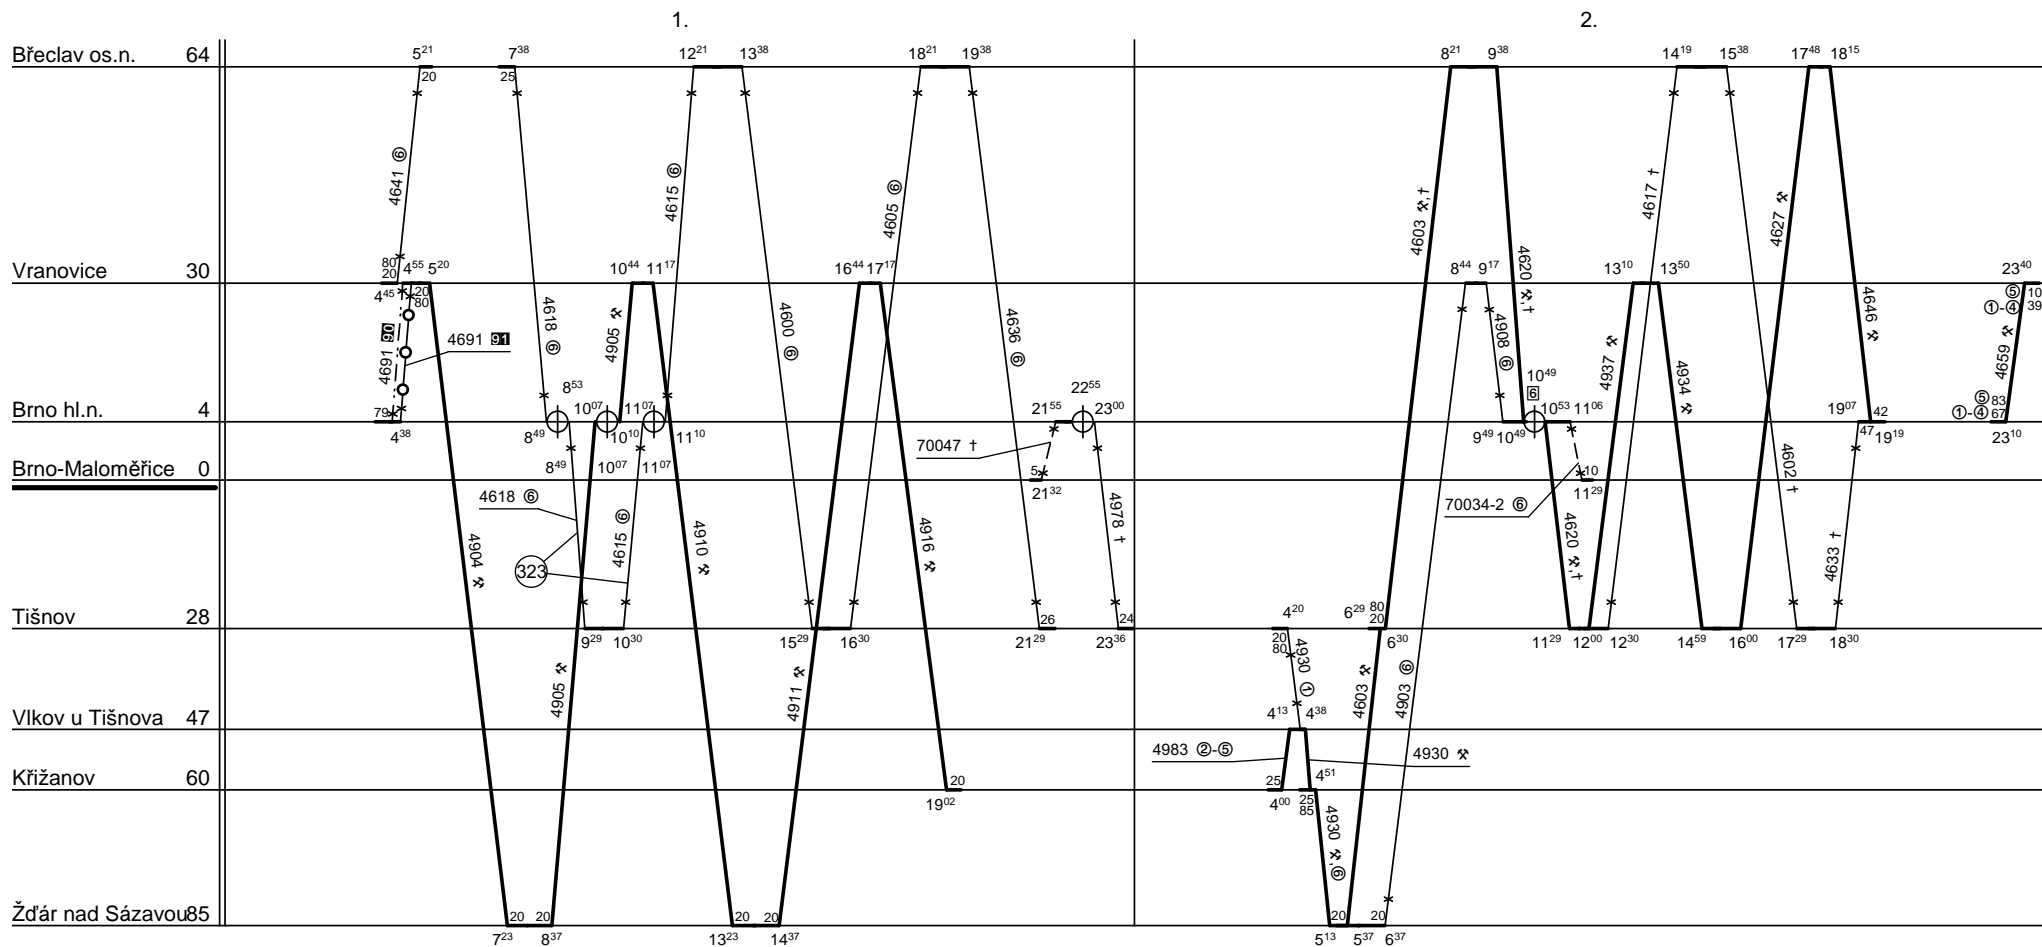

Odbor kolejových vozidel

Depo kolejových vozidel : BRNO

Provozní jednotka : Maloměřice

List číslo : 002

Platí od : 11.12. 2011

Oprava číslo :

Nahrazuje : -

Poznámky :

Druh vlaků : Os,Sv

Turnusová skupina : 202

90 jede v ① a 10.IV.,2.V.,9.V., nejede 26.XII.,9.IV.,od 2.VII. do 27.VIII.

91 jede v ① od 2.VII. do 27.VIII., jede také 27.XII.

Ostatní vlaky veze TS 221.

Vozidlo řady : 2630

počet : 2

Průměrný denní běh vozidla : 477 / 0 km

Zpracovatel :

Vrchní přednosta DKV :

Potřeba strojvedoucích : -

Denní průměr prázdných jízd : 2 km

Jaroslav Bár 972 623 308

Ing. Zdeněk Průša