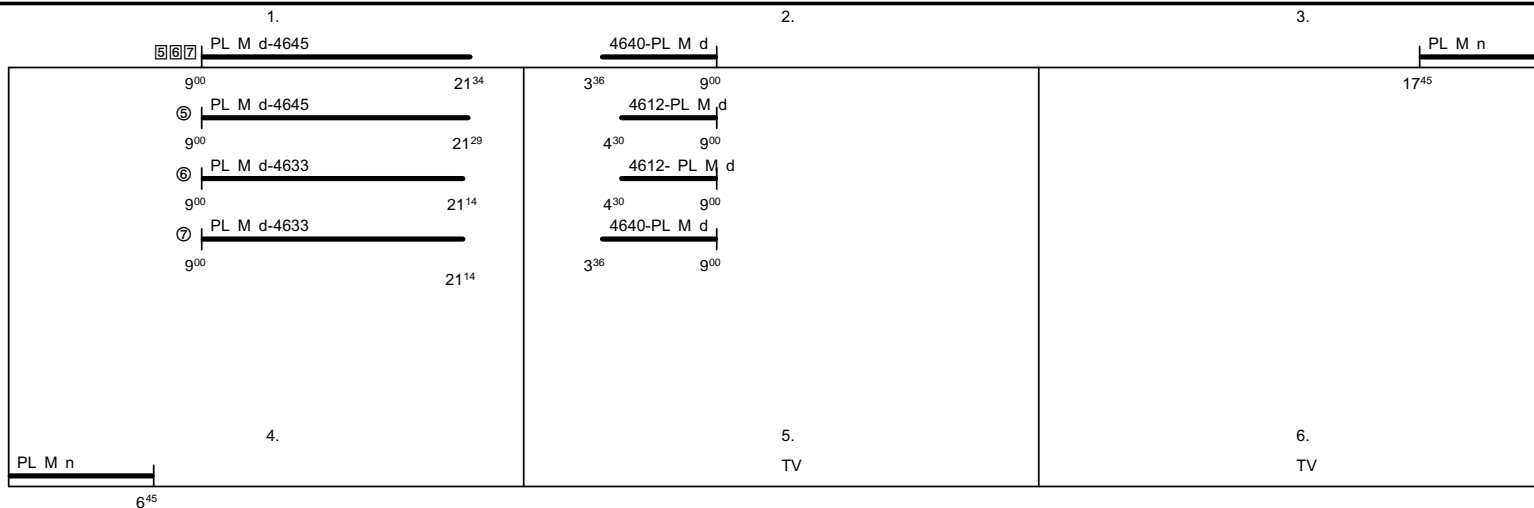

Odbor kolejových vozidel

Depo kolejových vozidel : BRNO  
Provozní pracoviště : Brno hl.n.

List číslo : 051  
Platí od : 11.12. 2011  
Nahrazuje : -

Oprava číslo :

Poznámky :

Druh vlaků : Os

Turnusová skupina : 325

Vlaky 4612,4633,4640,4645, oběh 306 Maloměřice

Vozidlo řady : -	počet : -	Průměrný denní běh vozidla : -/-	km	Zpracovatel :	Vrchní přednosta DKV :
Potřeba strojvedoucích : 6.0		Denní průměr prázdných jízd : -	km	Ing.Jiří Kotas 9726 23232	Ing.Zdeněk Průša