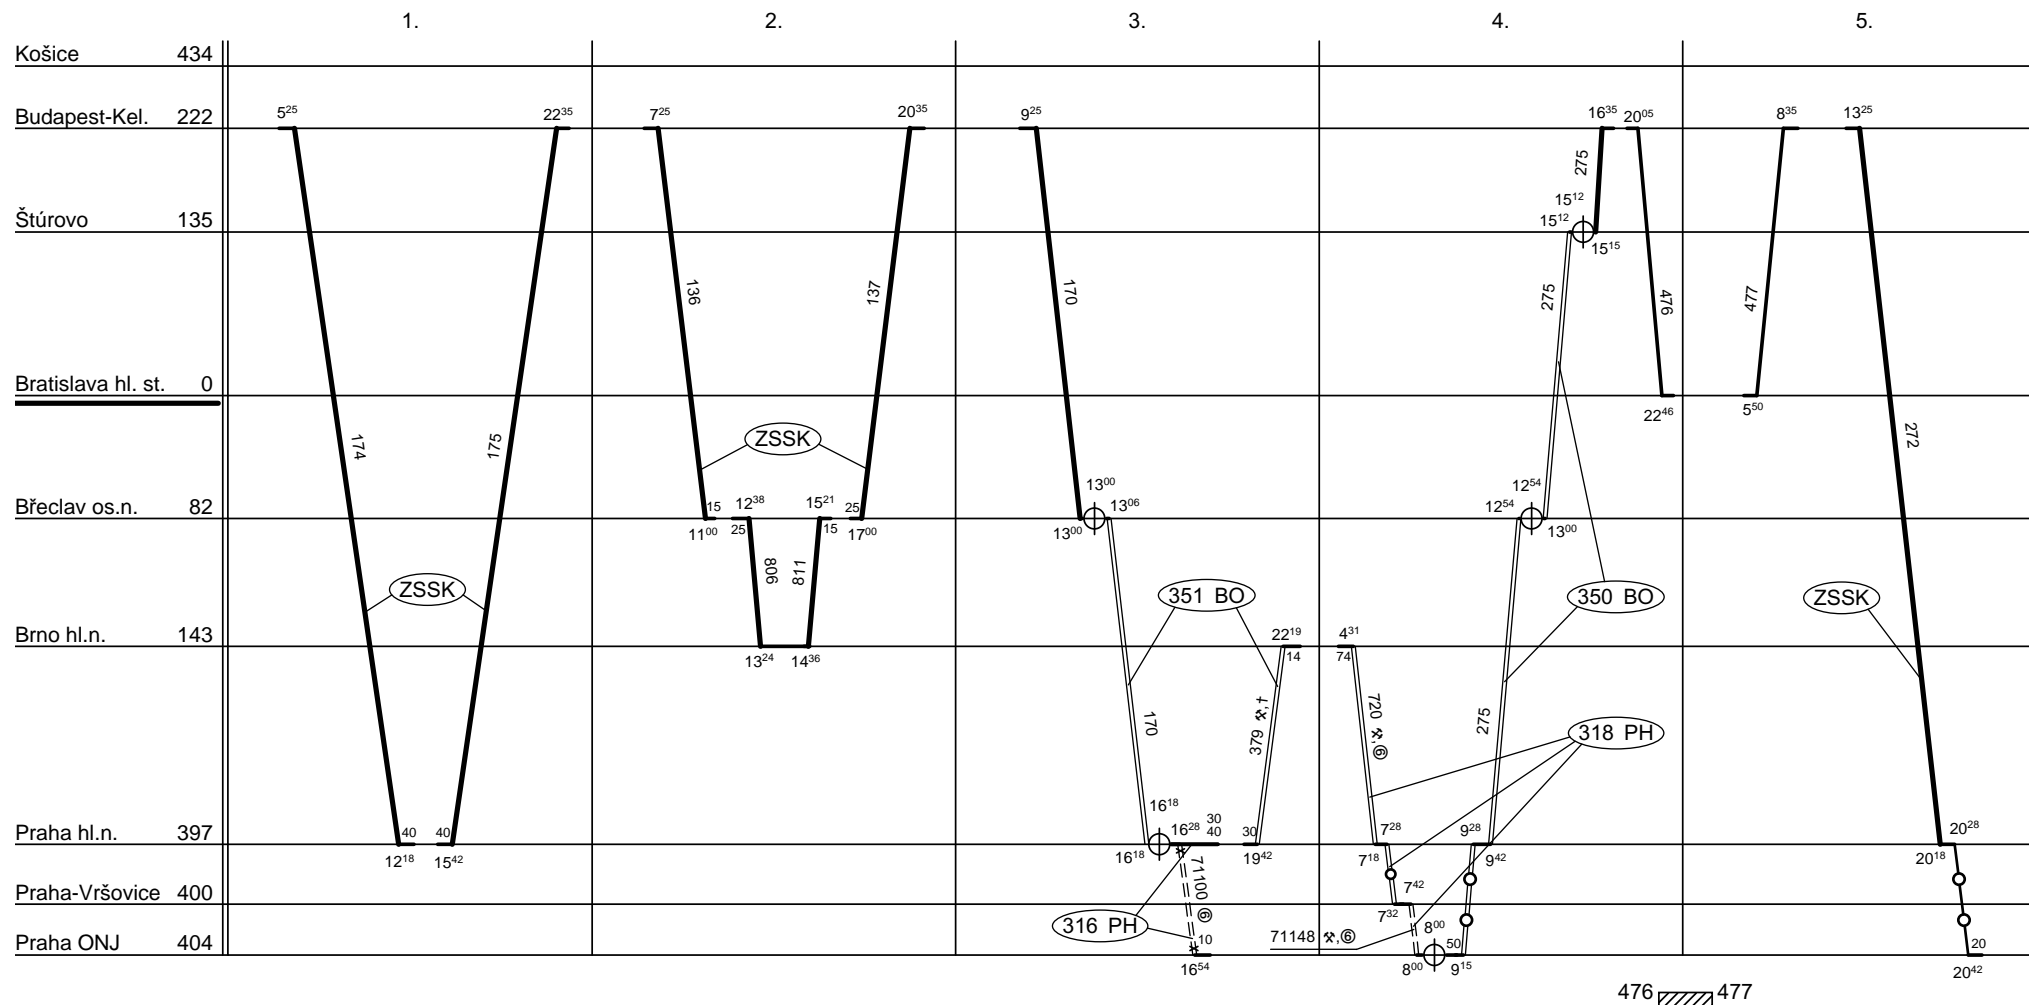

Odbor kolejových vozidel

Depo kolejových vozidel : ZSSK

Provozní jednotka : Bratislava hl.st.

List číslo : 003

Platí od : 11. 12. 2011

Oprava číslo :

Nahrazuje : -

Poznámky : Pokračování na listu č. 004

Druh vlaků : EC,IC,R,Sv,Lv

Turnusová skupina : 311

Vlak 379 je veden HV řady 350 ZSSK v ①-⑤,⑦ kromě 25.XII., 8.IV., 5., 6.VII., 28.IX.

Vlaky 720/71148 jedou v ①-⑥ kromě 26.XII., 9.IV., 6., 7.VII., 29.IX.

Druh vlaků : EC,IC,R,Sv,Lv

Turnusová skupina : 311

Vlak 29171 jede v ⑤, ⑦ a 22., 26.XII., 9.IV., 1., 8.V., 4.VII., 27.IX. kromě 23. – 25.XII., 8., 29.IV., 6.V., 6.VII., 28.IX.

Vlak 71101 jede v ①-④, ⑥ a 23. – 25.XII., 8., 29.IV., 6.V., 6.VII., 28.IX. kromě 22., 26.XII., 9.IV., 1., 8.V., 4.VII., 27.IX.