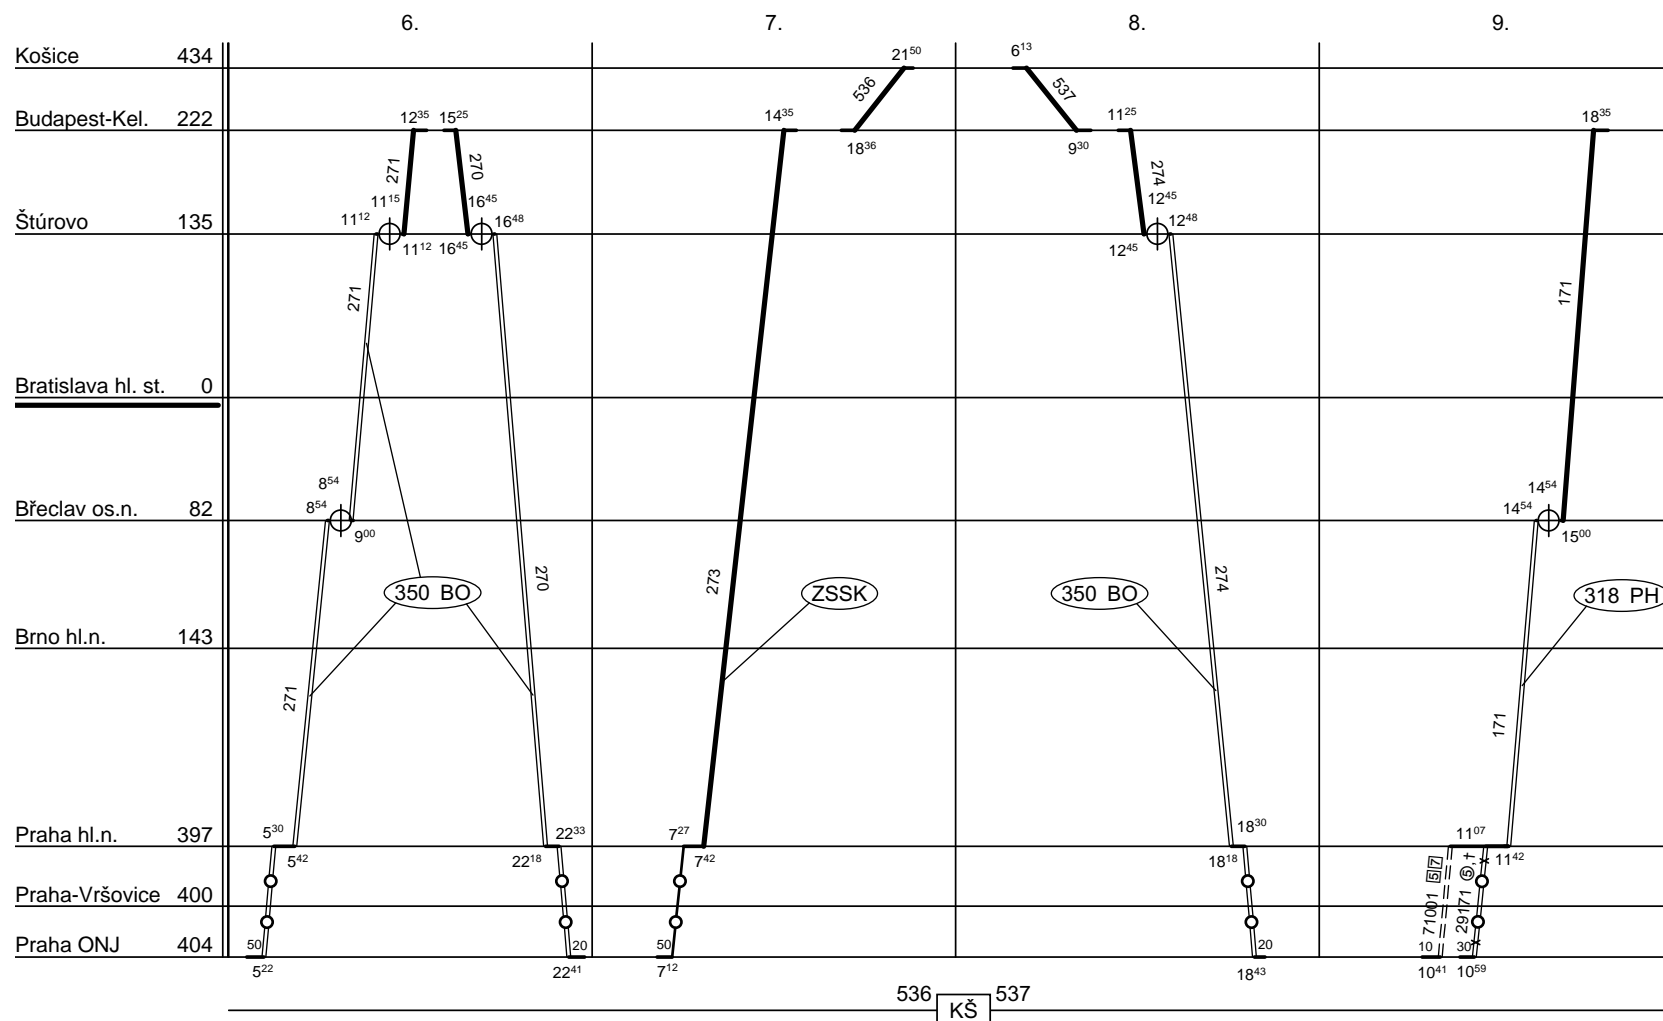

Druh vlaků : EC,IC,R,Sv,Lv

Turnusová skupina : 311

Vlak 29171 jede v ⑤, ⑦ a 22., 26.XII., 9.IV., 1., 8.V., 4.VII., 27.IX. kromě 23. – 25.XII., 8., 29.IV., 6.V., 6.VII., 28.IX.

Vlak 71101 jede v ①-④, ⑥ a 23. – 25.XII., 8., 29.IV., 6.V., 6.VII., 28.IX. kromě 22., 26.XII., 9.IV., 1., 8.V., 4.VII., 27.IX.