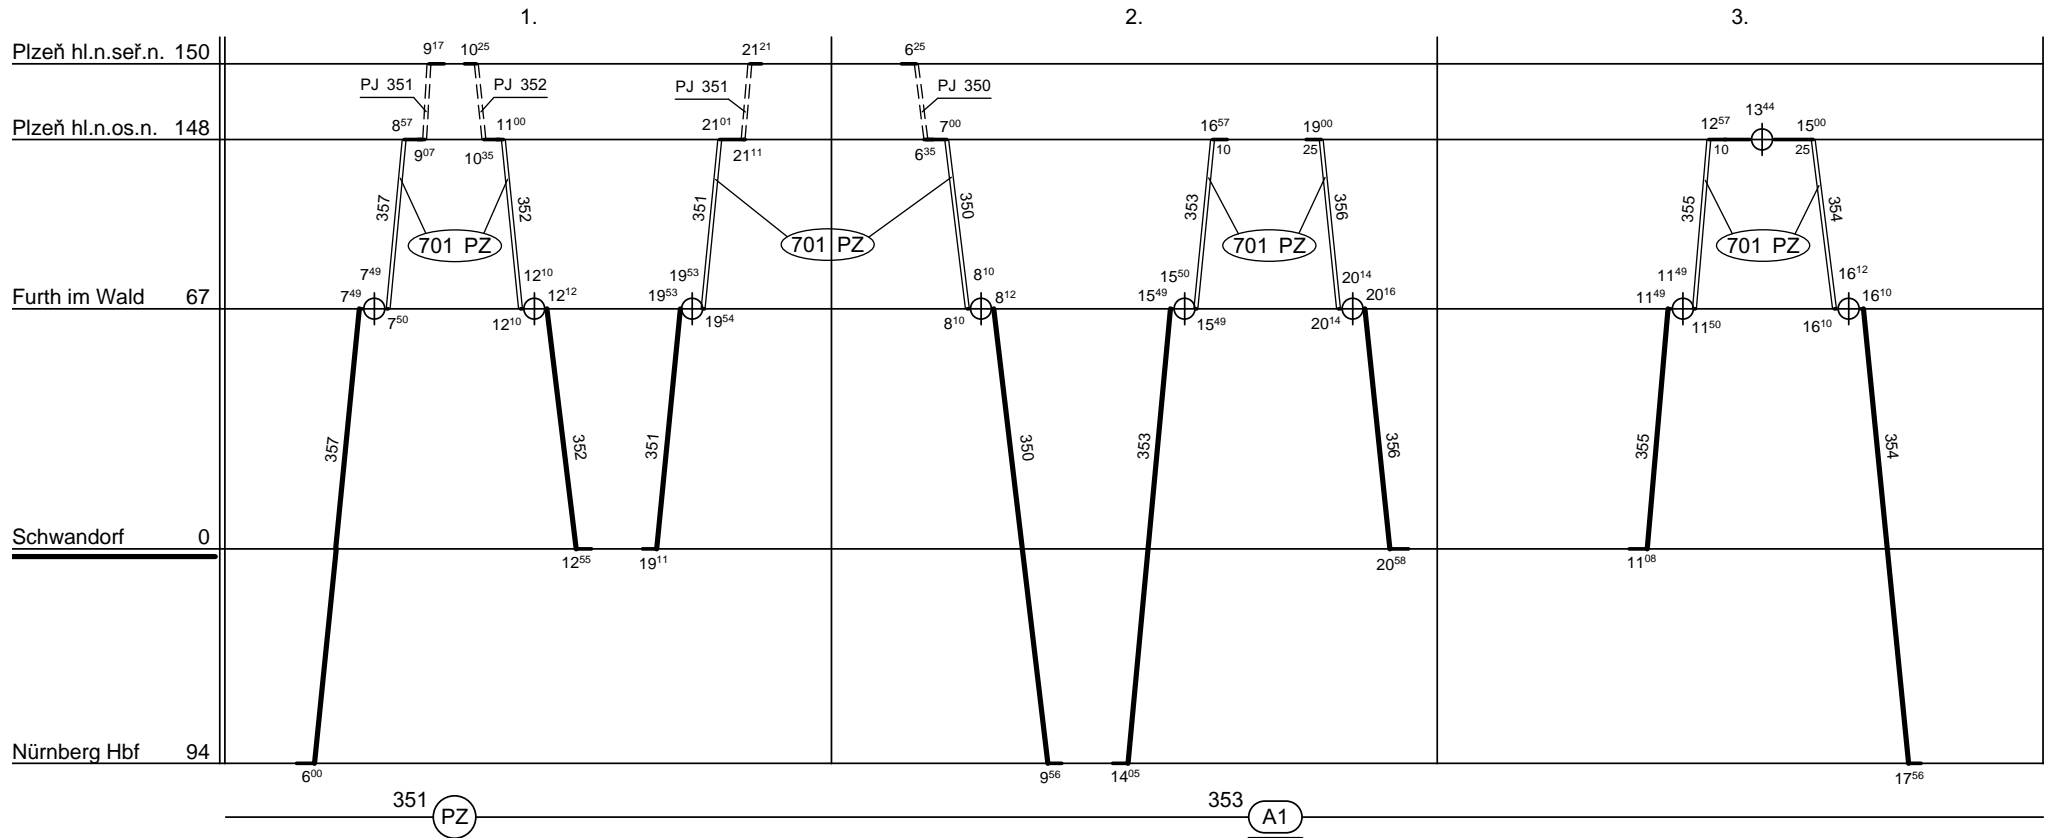

Odbor kolejových vozidel

Depo kolejových vozidel : VOGTLANDBAHN-GmbH

Provozní jednotka : Schwandorf

List číslo : 028

Platí od : 11. 12. 2011

Oprava číslo :

Nahrazuje : -

Poznámky :

Druh vlaků : Ex

Turnusová skupina : 761

Vozidlo řady : 223 VGB

počet : 3

Průměrný denní běh vozidla : 523 / 1 km

Zpracovatel :

Vrchní přednosta DKV :

Potřeba strojvedoucích : -

Denní průměr prázdných jízd : - km

Rektor 9722-32276