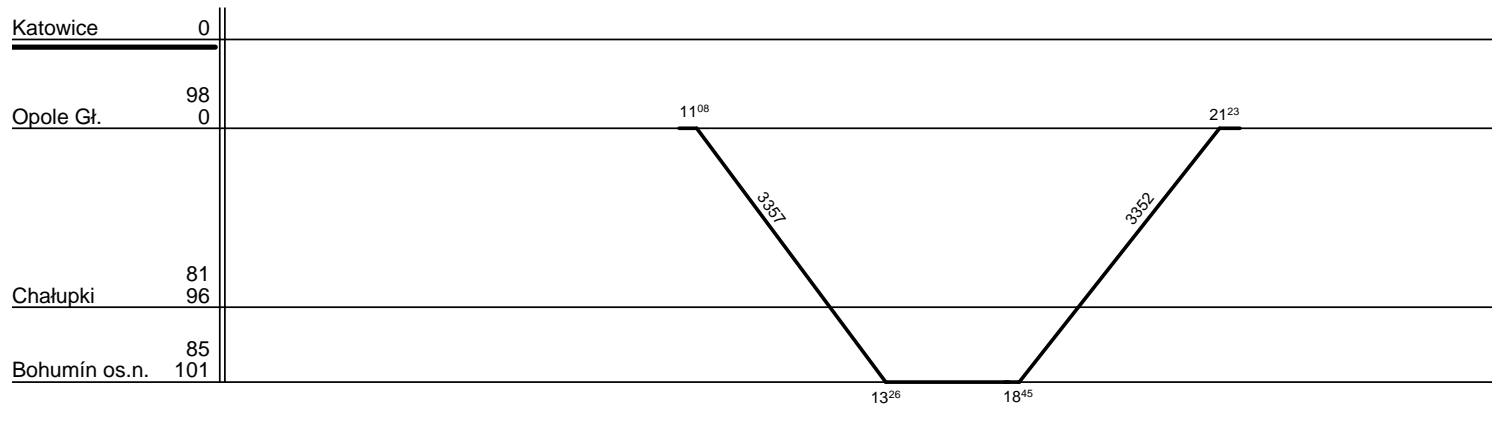

Odbor kolejových vozidel

Depo kolejových vozidel : PR-PRZEWOZY REGIONALNE

Provozní jednotka : Katowice

List číslo : **035**

Platí od : **11. 12. 2011**

Oprava číslo :

Nahrazuje : -

Poznámky :

Druh vlaků : **Os**

Turnusová skupina : **491**

1.

Všechny vlaky vedou strojvedoucí PR.

Vozidlo řady: **EN 57 PR** počet: **1**

Potřeba strojvedoucích: -

Průměrný denní běh vozidla : **202 / 0** km

Denní průměr prázdných jízd : - km