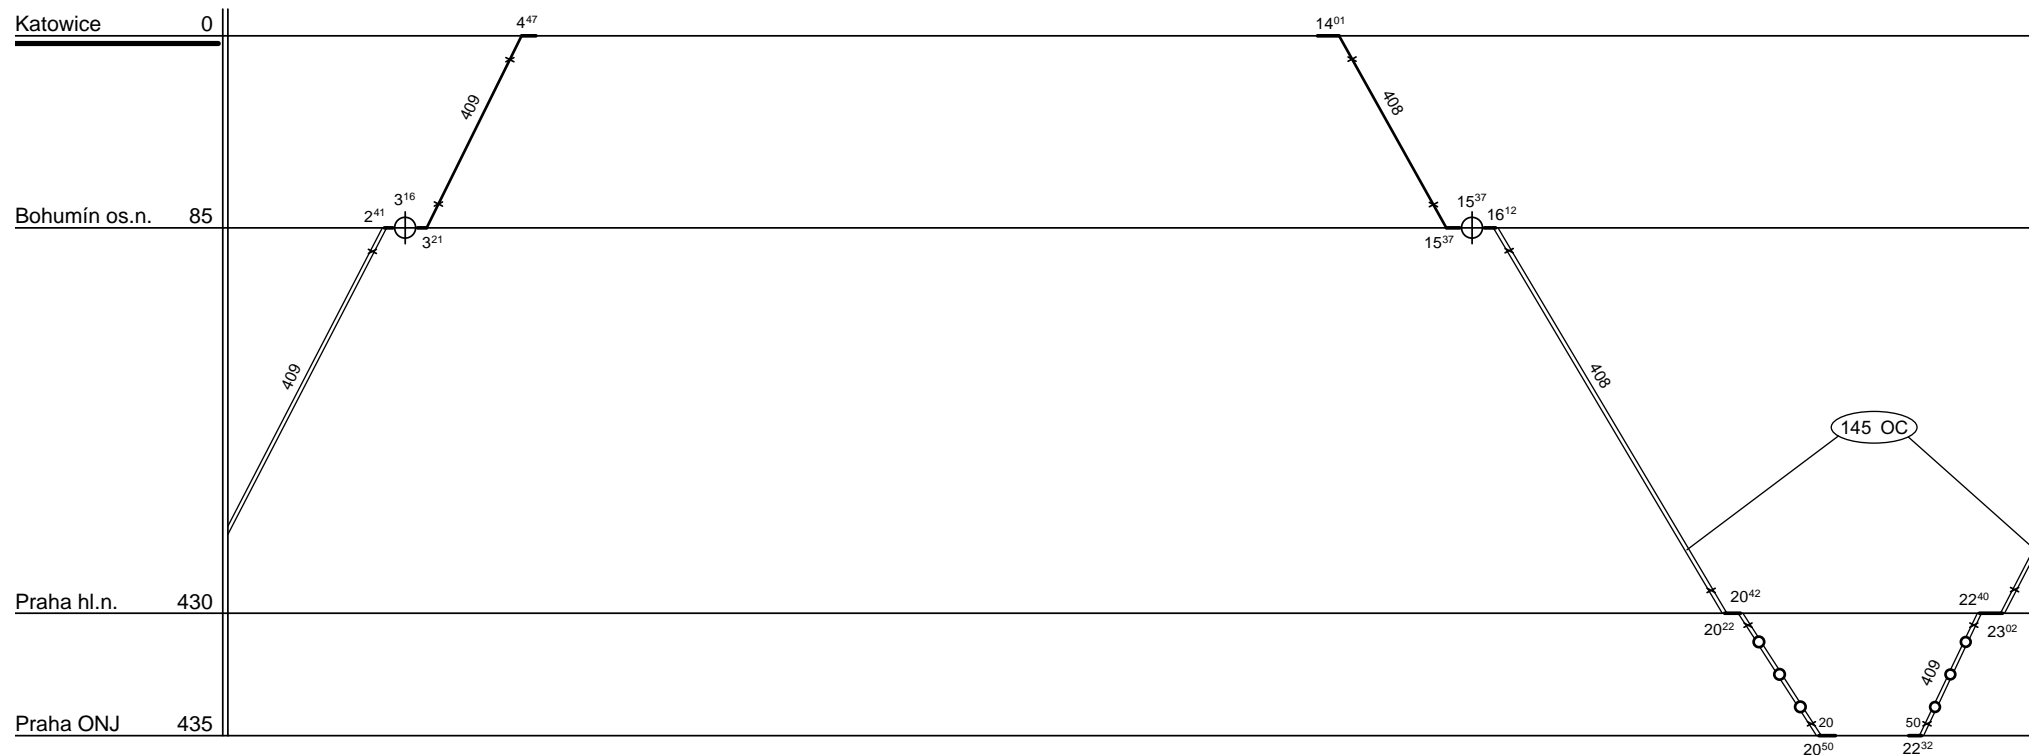

Odbor kolejových vozidel

Depo kolejových vozidel : PKP-INTERCITY

Provozní jednotka : Katowice

List číslo : 034

Platí od : 11.12. 2011

Oprava číslo :

Nahrazuje : -

Poznámky :

Druh vlaků : R,Sv

Turnusová skupina : 191

1.

Vlak R/Sv 408 jede 26., 28., 30. XII., 3., 5., 7. a 9.I., 22.III. - 4.IV., 26.IV. - 4.V.

Vlak Sv/R 409 jede 26./27., 28./29., 30./31. XII., 3./4., 5./6., 7./8. a 9./10.I., 22./23.III. - 4./5.IV., 26./27.IV. - 4./5. V.

Vlaky 408/408 v úseku Katowice-Bohumín vede strojvedoucí PKP-Intercity.

Vozidlo řady : EU 07 PKP-IC

počet : 0,1

Průměrný denní běh vozidla : 76 / 0 km

Zpracovatel :

Vrchní přednosta DKV :

Potřeba strojvedoucích : -

Denní průměr prázdných jízd : - km

Rektor 9722-32276