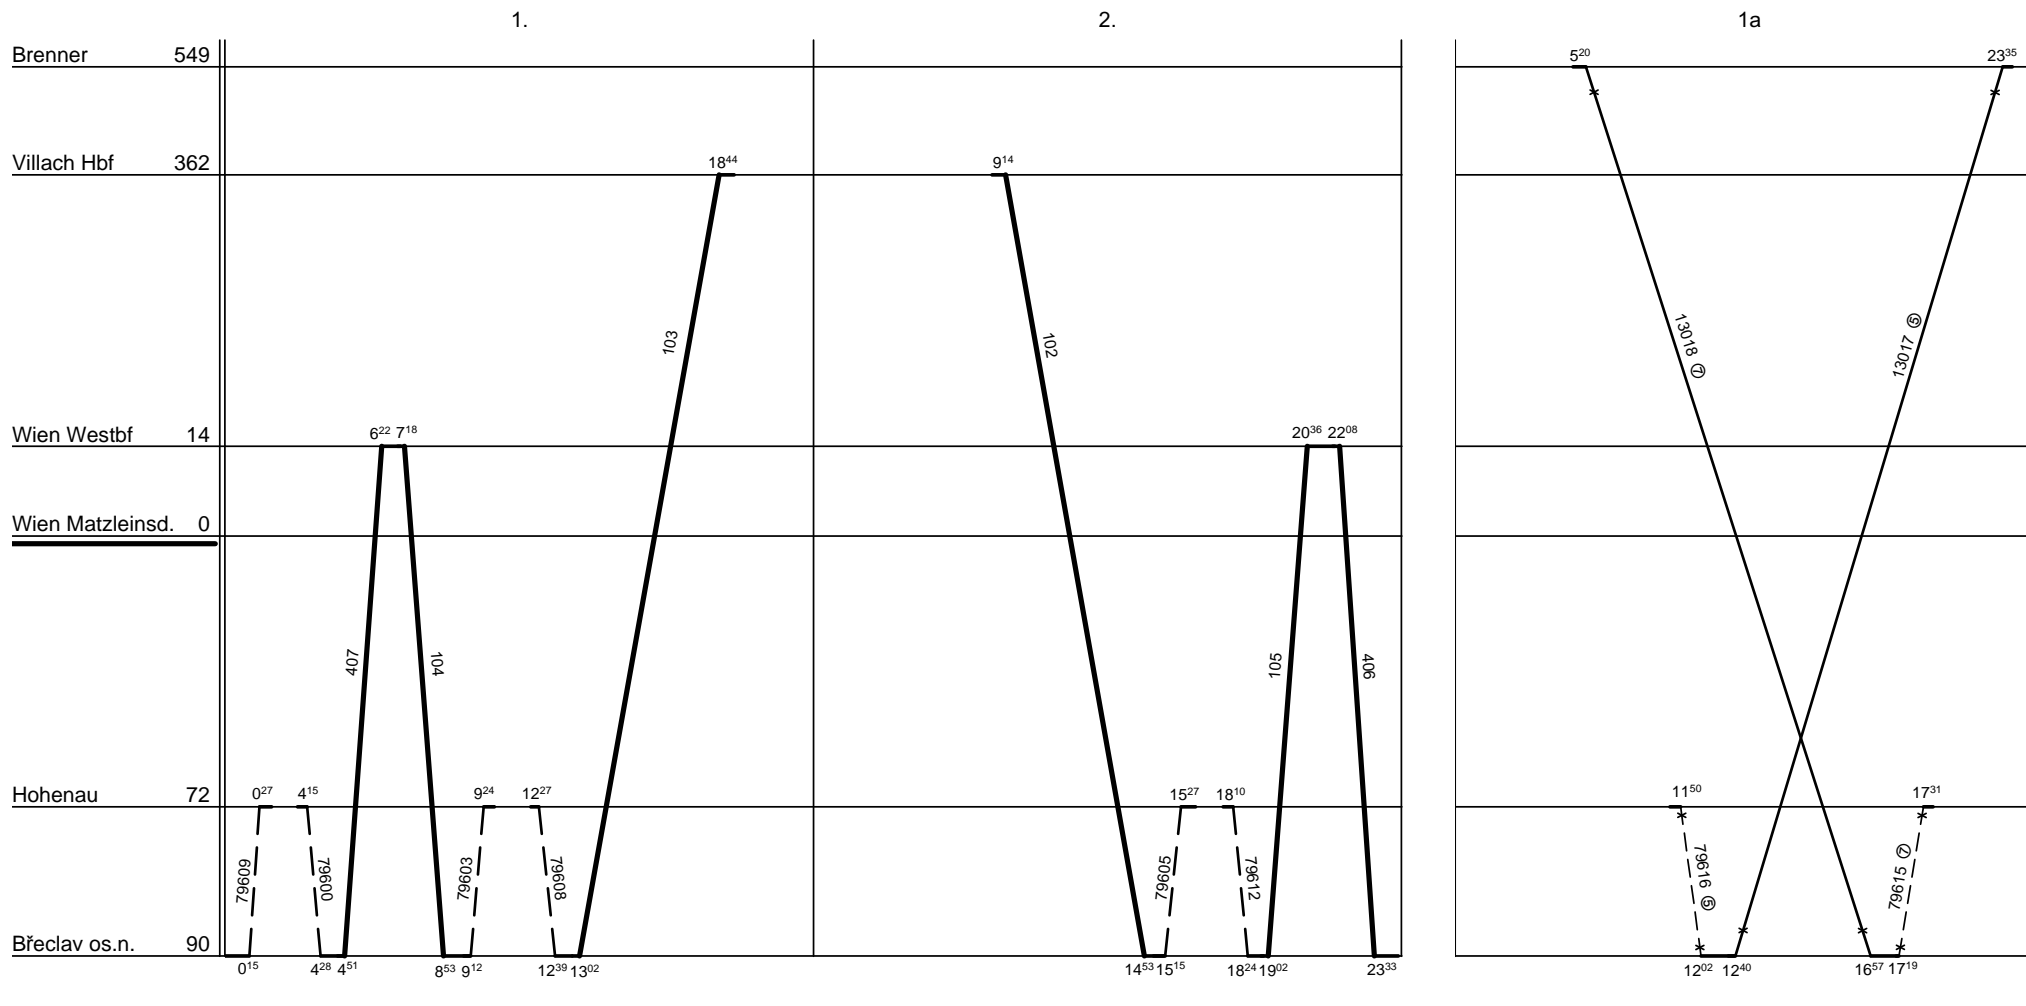

Odbor kolejových vozidel

Depo kolejových vozidel : ÖBB

Provozní jednotka : Wien Matzleindorf

List číslo : 012

Platí od : 11. 12. 2011

Oprava číslo :

Nahrazuje : -

Poznámky :

Druh vlaků : EC, R, Lv

Turnusová skupina : 324, 324a

Všechny vlaky vedou strojvedoucí ÖBB Produktion.

Vozidlo řady : 1116 ÖBB

počet : 2+0,1

Průměrný denní běh vozidla : 547 / 0 km

Zpracovatel :

Vrchní přednost DKV :

Potřeba strojvedoucích : -

Denní průměr prázdných jízd : 58 km

Rektor 9722-32276