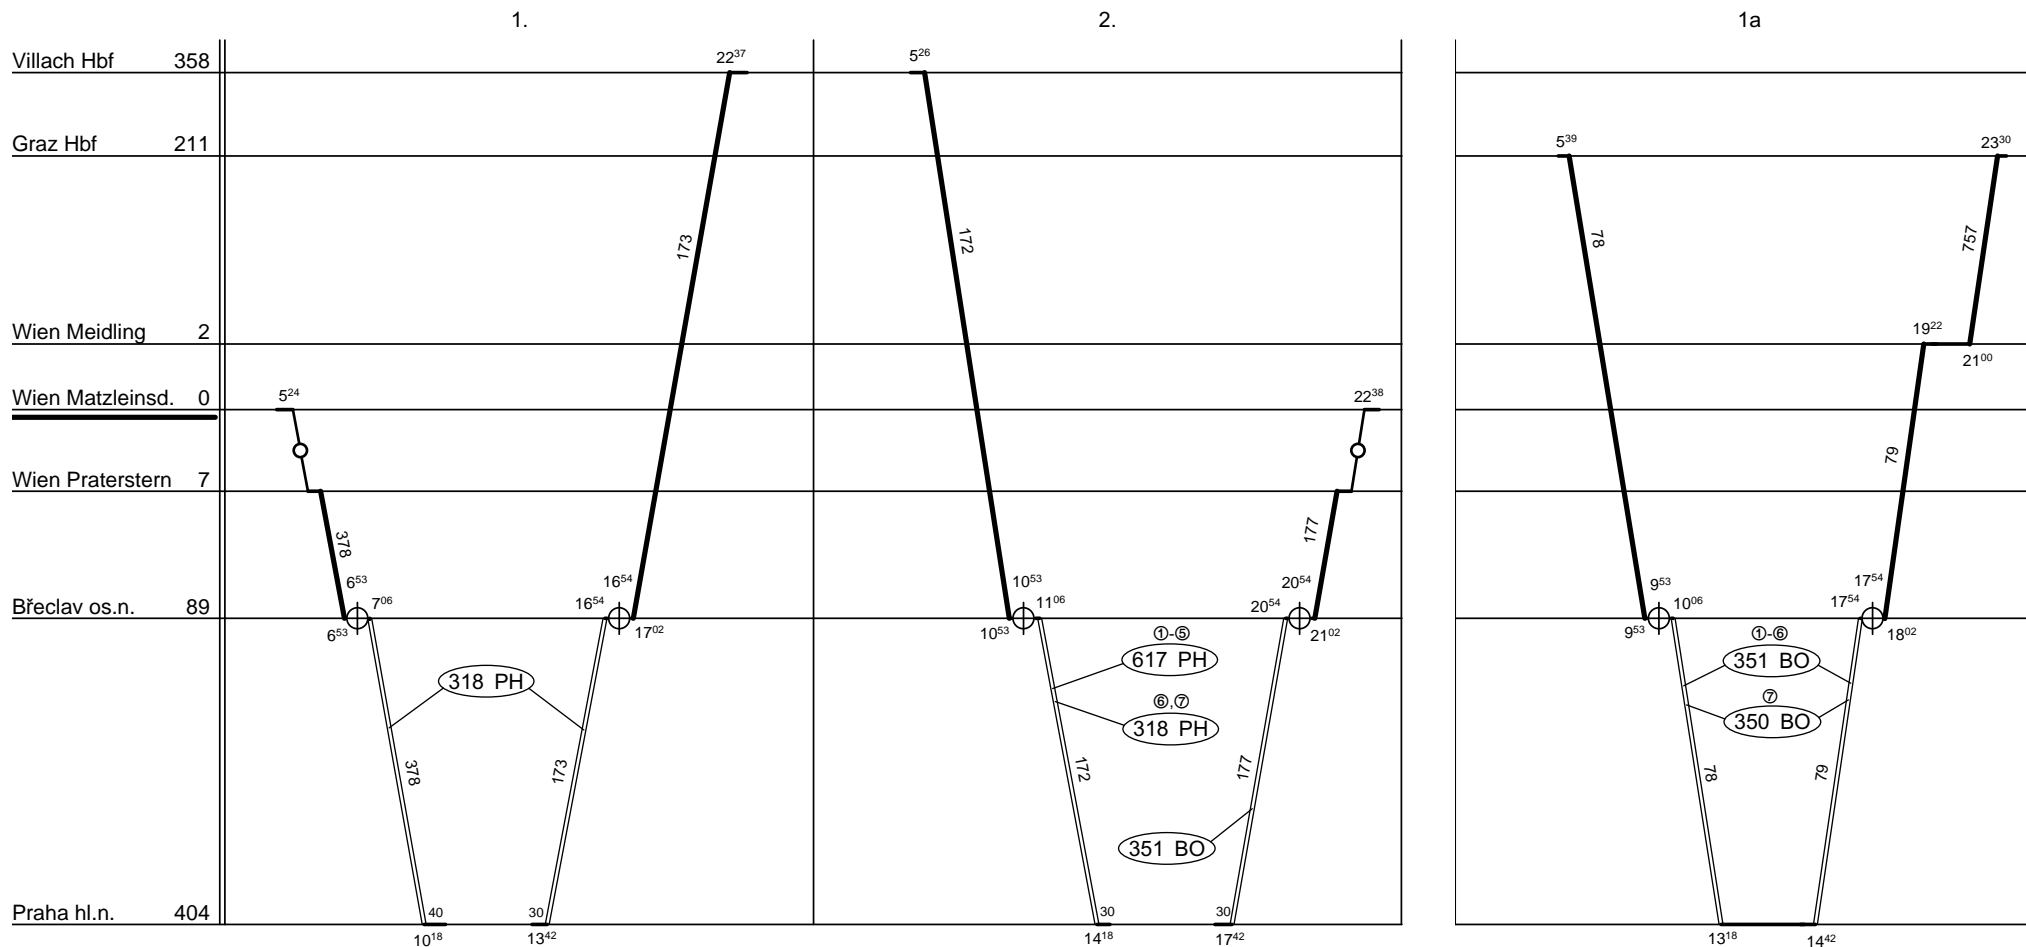

Odbor kolejových vozidel

Depo kolejových vozidel : ÖBB

Provozní jednotka : Wien Matzleindorf

List číslo : 011

Platí od : 11. 12. 2011

Oprava číslo :

Nahrazuje : -

Poznámky :

Druh vlaků : EC,Sv

Turnusová skupina : 322, 323

Neoznačené vlaky vedou strojvedoucí ÖBB-Produktion.

Vozidlo řady : 1216 ÖBB

počet : 2+1

Průměrný denní běh vozidla : 1199 / 3 km

Zpracovatel :

Vrchní přednost DKV :